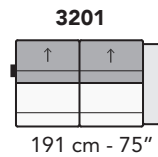

M021-MONZA

FRONTALE
FRONT

LATERALE
DEPTH

A

tutti gli elementi del gruppo A hanno lo stesso modulo di seduta - all items in group A have the same seat width

B

tutti gli elementi del gruppo B hanno lo stesso modulo di seduta - all items in group B have the same seat width

Scala 1:100 Ratio 1 to 100

Legenda / Legend

Spalliera / Back Cushions
 Bracciolo / Armrest
 Seduta / Seat Cushions
 Aggancio Componibile / Connector
 ↑ Poggiatesta regolabile / Adjustable headrest
 ■ Poggiatesta fisso / Fixed headrest