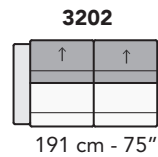

M021-MONZA

FRONTALE
FRONT

LATERALE
DEPTH

A

tutti gli elementi del gruppo A hanno lo stesso modulo di seduta - all items in group A have the same seat width

B

tutti gli elementi del gruppo B hanno lo stesso modulo di seduta - all items in group B have the same seat width

Scala 1:100 Ratio 1 to 100

Legenda / Legend

Spalliera / Back Cushions
 Bracciolo / Armrest
 Seduta / Seat Cushions
 Aggancio Componibile / Connector
 ↑ Poggiatesta regolabile / Adjustable headrest
 ■ Poggiatesta fisso / Fixed headrest