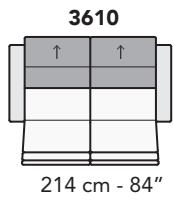

M021-MONZA

FRONTALE
FRONT

LATERALE
DEPTH

A

tutti gli elementi del gruppo A hanno lo stesso modulo di seduta - all items in group A have the same seat width

B

tutti gli elementi del gruppo B hanno lo stesso modulo di seduta - all items in group B have the same seat width

Scala 1:100 Ratio 1 to 100

Legenda / Legend

Spalliera / Back Cushions
 Bracciolo / Armrest
 Seduta / Seat Cushions
 Aggancio Componibile / Connector
 ↑ Poggiatesta regolabile / Adjustable headrest
 ■ Poggiatesta fisso / Fixed headrest