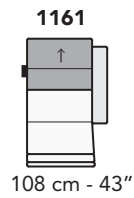

M021-MONZA

FRONTALE
FRONT

LATERALE
DEPTH

A

tutti gli elementi del gruppo A hanno lo stesso modulo di seduta - all items in group A have the same seat width

B

tutti gli elementi del gruppo B hanno lo stesso modulo di seduta - all items in group B have the same seat width

Scala 1:100 Ratio 1 to 100

Legenda / Legend

Spalliera / Back Cushions
 Bracciolo / Armrest
 Seduta / Seat Cushions
 Aggancio Componibile / Connector
 ↑ Poggiatesta regolabile / Adjustable headrest
 ■ Poggiatesta fisso / Fixed headrest