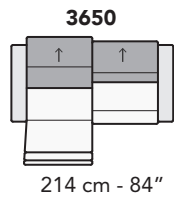

M021-MONZA

FRONTALE
FRONT

LATERALE
DEPTH

A

tutti gli elementi del gruppo A hanno lo stesso modulo di seduta - all items in group A have the same seat width

B

tutti gli elementi del gruppo B hanno lo stesso modulo di seduta - all items in group B have the same seat width

Scala 1:100 Ratio 1 to 100

Legenda / Legend

Spalliera / Back Cushions
 Bracciolo / Armrest
 Seduta / Seat Cushions
 Aggancio Componibile / Connector
 ↑ Poggiatesta regolabile / Adjustable headrest
 ■ Poggiatesta fisso / Fixed headrest