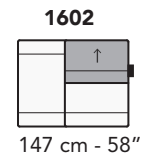

M021-MONZA

FRONTALE
FRONT

LATERALE
DEPTH

A

tutti gli elementi del gruppo A hanno lo stesso modulo di seduta - all items in group A have the same seat width

B

tutti gli elementi del gruppo B hanno lo stesso modulo di seduta - all items in group B have the same seat width

Scala 1:100 Ratio 1 to 100

Legenda / Legend

Spalliera / Back Cushions
 Bracciolo / Armrest
 Seduta / Seat Cushions
 Aggancio Componibile / Connector
 ↑ Poggiatesta regolabile / Adjustable headrest
 ■ Poggiatesta fisso / Fixed headrest