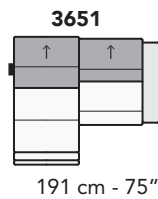

M021-MONZA

FRONTALE
FRONT

LATERALE
DEPTH

A

tutti gli elementi del gruppo A hanno lo stesso modulo di seduta - all items in group A have the same seat width

B

tutti gli elementi del gruppo B hanno lo stesso modulo di seduta - all items in group B have the same seat width

Scala 1:100 Ratio 1 to 100

Legenda / Legend

Spalliera / Back Cushions
 Bracciolo / Armrest
 Seduta / Seat Cushions
 Aggancio Componibile / Connector
 ↑ Poggiatesta regolabile / Adjustable headrest
 ■ Poggiatesta fisso / Fixed headrest