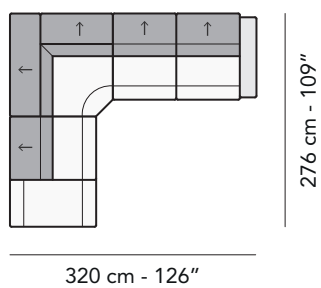

3201 + 4404 + 1602