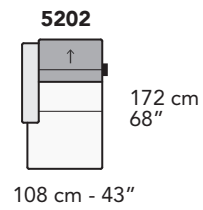

M021-MONZA

FRONTALE
FRONT

LATERALE
DEPTH

A

tutti gli elementi del gruppo A hanno lo stesso modulo di seduta - all items in group A have the same seat width

B

tutti gli elementi del gruppo B hanno lo stesso modulo di seduta - all items in group B have the same seat width

Scala 1:100 Ratio 1 to 100

Legenda / Legend

Spalliera / Back Cushions
 Bracciolo / Armrest
 Seduta / Seat Cushions
 Aggancio Componibile / Connector
 ↑ Poggiatesta regolabile / Adjustable headrest
 ■ Poggiatesta fisso / Fixed headrest