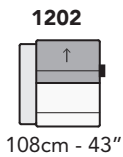

M021-MONZA

FRONTALE
FRONT

LATERALE
DEPTH

A

tutti gli elementi del gruppo A hanno lo stesso modulo di seduta - all items in group A have the same seat width

B

tutti gli elementi del gruppo B hanno lo stesso modulo di seduta - all items in group B have the same seat width

Scala 1:100 Ratio 1 to 100

Legenda / Legend

Spalliera / Back Cushions
 Bracciolo / Armrest
 Seduta / Seat Cushions
 Aggancio Componibile / Connector
 ↑ Poggiatesta regolabile / Adjustable headrest
 ■ Poggiatesta fisso / Fixed headrest