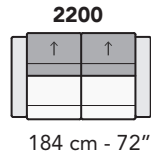

M021-MONZA

FRONTALE
FRONT

LATERALE
DEPTH

A

tutti gli elementi del gruppo A hanno lo stesso modulo di seduta - all items in group A have the same seat width

B

tutti gli elementi del gruppo B hanno lo stesso modulo di seduta - all items in group B have the same seat width

Scala 1:100 Ratio 1 to 100

Legenda / Legend

Spalliera / Back Cushions
 Bracciolo / Armrest
 Seduta / Seat Cushions
 Aggancio Componibile / Connector
 ↑ Poggiatesta regolabile / Adjustable headrest
 ■ Poggiatesta fisso / Fixed headrest