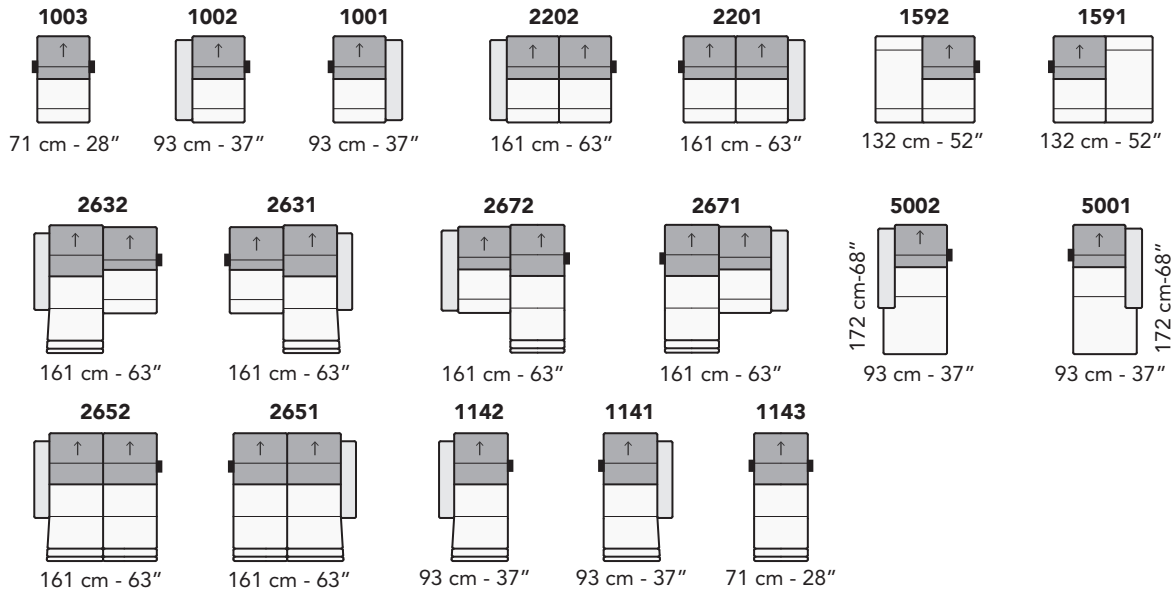

M021-MONZA

FRONTALE
FRONT

LATERALE
DEPTH

A

tutti gli elementi del gruppo A hanno lo stesso modulo di seduta - all items in group A have the same seat width

B

tutti gli elementi del gruppo B hanno lo stesso modulo di seduta - all items in group B have the same seat width

Scala 1:100 Ratio 1 to 100

Legenda / Legend

Spalliera / Back Cushions
 Bracciolo / Armrest
 Seduta / Seat Cushions
 Aggancio Componibile / Connector
 ↑ Poggiatesta regolabile / Adjustable headrest
 ■ Poggiatesta fisso / Fixed headrest