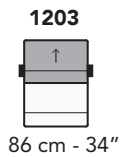

M021-MONZA

FRONTALE
FRONT

LATERALE
DEPTH

A

tutti gli elementi del gruppo A hanno lo stesso modulo di seduta - all items in group A have the same seat width

B

tutti gli elementi del gruppo B hanno lo stesso modulo di seduta - all items in group B have the same seat width

Scala 1:100 Ratio 1 to 100

Legenda / Legend

Spalliera / Back Cushions
 Bracciolo / Armrest
 Seduta / Seat Cushions
 Aggancio Componibile / Connector
 ↑ Poggiatesta regolabile / Adjustable headrest
 ■ Poggiatesta fisso / Fixed headrest