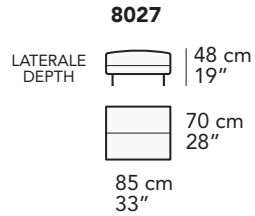

M021-MONZA

FRONTALE
FRONT

LATERALE
DEPTH

A

tutti gli elementi del gruppo A hanno lo stesso modulo di seduta - all items in group A have the same seat width

B

tutti gli elementi del gruppo B hanno lo stesso modulo di seduta - all items in group B have the same seat width

Scala 1:100 Ratio 1 to 100

Legenda / Legend

Spalliera / Back Cushions
 Bracciolo / Armrest
 Seduta / Seat Cushions
 Aggancio Componibile / Connector
 ↑ Poggiatesta regolabile / Adjustable headrest
 ■ Poggiatesta fisso / Fixed headrest