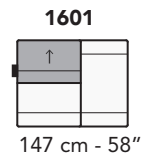

M021-MONZA

FRONTALE
FRONT

LATERALE
DEPTH

A

tutti gli elementi del gruppo A hanno lo stesso modulo di seduta - all items in group A have the same seat width

B

tutti gli elementi del gruppo B hanno lo stesso modulo di seduta - all items in group B have the same seat width

Scala 1:100 Ratio 1 to 100

Legenda / Legend

Spalliera / Back Cushions
 Bracciolo / Armrest
 Seduta / Seat Cushions
 Aggancio Componibile / Connector
 ↑ Poggiatesta regolabile / Adjustable headrest
 ■ Poggiatesta fisso / Fixed headrest