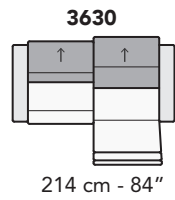

M021-MONZA

FRONTALE
FRONT

LATERALE
DEPTH

A

tutti gli elementi del gruppo A hanno lo stesso modulo di seduta - all items in group A have the same seat width

B

tutti gli elementi del gruppo B hanno lo stesso modulo di seduta - all items in group B have the same seat width

Scala 1:100 Ratio 1 to 100

Legenda / Legend

Spalliera / Back Cushions
 Bracciolo / Armrest
 Seduta / Seat Cushions
 Aggancio Componibile / Connector
 ↑ Poggiatesta regolabile / Adjustable headrest
 ■ Poggiatesta fisso / Fixed headrest