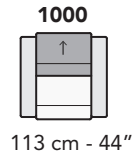

M021-MONZA

FRONTALE
FRONT

LATERALE
DEPTH

A

tutti gli elementi del gruppo A hanno lo stesso modulo di seduta - all items in group A have the same seat width

B

tutti gli elementi del gruppo B hanno lo stesso modulo di seduta - all items in group B have the same seat width

Scala 1:100 Ratio 1 to 100

Legenda / Legend

Spalliera / Back Cushions
 Bracciolo / Armrest
 Seduta / Seat Cushions
 Aggancio Componibile / Connector
 ↑ Poggiatesta regolabile / Adjustable headrest
 ■ Poggiatesta fisso / Fixed headrest