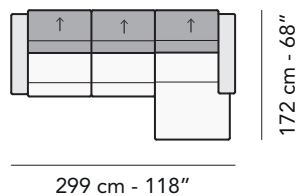

COMPOSIZIONI CONSIGLIATE

SUGGESTED COMPOSITIONS

3202 + 5201