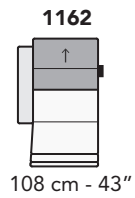

M021-MONZA

FRONTALE
FRONT

LATERALE
DEPTH

A

tutti gli elementi del gruppo A hanno lo stesso modulo di seduta - all items in group A have the same seat width

B

tutti gli elementi del gruppo B hanno lo stesso modulo di seduta - all items in group B have the same seat width

Scala 1:100 Ratio 1 to 100

Legenda / Legend

Spalliera / Back Cushions
 Bracciolo / Armrest
 Seduta / Seat Cushions
 Aggancio Componibile / Connector
 ↑ Poggiatesta regolabile / Adjustable headrest
 ■ Poggiatesta fisso / Fixed headrest