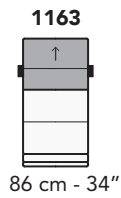

M021-MONZA

FRONTALE
FRONT

LATERALE
DEPTH

A

tutti gli elementi del gruppo A hanno lo stesso modulo di seduta - all items in group A have the same seat width

B

tutti gli elementi del gruppo B hanno lo stesso modulo di seduta - all items in group B have the same seat width

Scala 1:100 Ratio 1 to 100

Legenda / Legend

Spalliera / Back Cushions
 Bracciolo / Armrest
 Seduta / Seat Cushions
 Aggancio Componibile / Connector
 ↑ Poggiatesta regolabile / Adjustable headrest
 ■ Poggiatesta fisso / Fixed headrest