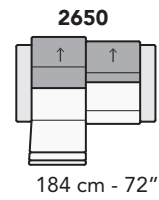

M021-MONZA

FRONTALE
FRONT

LATERALE
DEPTH

A

tutti gli elementi del gruppo A hanno lo stesso modulo di seduta - all items in group A have the same seat width

B

tutti gli elementi del gruppo B hanno lo stesso modulo di seduta - all items in group B have the same seat width

Scala 1:100 Ratio 1 to 100

Legenda / Legend

Spalliera / Back Cushions
 Bracciolo / Armrest
 Seduta / Seat Cushions
 Aggancio Componibile / Connector
 ↑ Poggiatesta regolabile / Adjustable headrest
 ■ Poggiatesta fisso / Fixed headrest