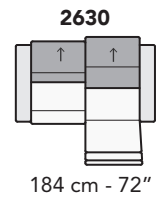

M021-MONZA

FRONTALE
FRONT

LATERALE
DEPTH

A

tutti gli elementi del gruppo A hanno lo stesso modulo di seduta - all items in group A have the same seat width

B

tutti gli elementi del gruppo B hanno lo stesso modulo di seduta - all items in group B have the same seat width

Scala 1:100 Ratio 1 to 100

Legenda / Legend

Spalliera / Back Cushions
 Bracciolo / Armrest
 Seduta / Seat Cushions
 Aggancio Componibile / Connector
 ↑ Poggiatesta regolabile / Adjustable headrest
 ■ Poggiatesta fisso / Fixed headrest