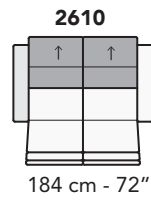

M021-MONZA

FRONTALE
FRONT

LATERALE
DEPTH

A

tutti gli elementi del gruppo A hanno lo stesso modulo di seduta - all items in group A have the same seat width

B

tutti gli elementi del gruppo B hanno lo stesso modulo di seduta - all items in group B have the same seat width

Scala 1:100 Ratio 1 to 100

Legenda / Legend

Spalliera / Back Cushions
 Bracciolo / Armrest
 Seduta / Seat Cushions
 Aggancio Componibile / Connector
 ↑ Poggiatesta regolabile / Adjustable headrest
 ■ Poggiatesta fisso / Fixed headrest