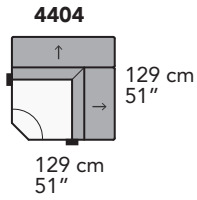

M021-MONZA

FRONTALE
FRONT

LATERALE
DEPTH

A

tutti gli elementi del gruppo A hanno lo stesso modulo di seduta - all items in group A have the same seat width

B

tutti gli elementi del gruppo B hanno lo stesso modulo di seduta - all items in group B have the same seat width

Scala 1:100 Ratio 1 to 100

Legenda / Legend

Spalliera / Back Cushions
 Bracciolo / Armrest
 Seduta / Seat Cushions
 Aggancio Componibile / Connector
 ↑ Poggiatesta regolabile / Adjustable headrest
 ■ Poggiatesta fisso / Fixed headrest