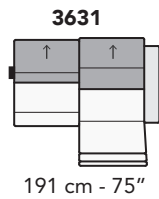

M021-MONZA

FRONTALE
FRONT

LATERALE
DEPTH

A

tutti gli elementi del gruppo A hanno lo stesso modulo di seduta - all items in group A have the same seat width

B

tutti gli elementi del gruppo B hanno lo stesso modulo di seduta - all items in group B have the same seat width

Scala 1:100 Ratio 1 to 100

Legenda / Legend

Spalliera / Back Cushions
 Bracciolo / Armrest
 Seduta / Seat Cushions
 Aggancio Componibile / Connector
 ↑ Poggiatesta regolabile / Adjustable headrest
 ■ Poggiatesta fisso / Fixed headrest