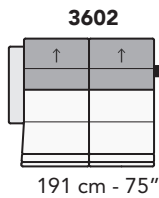

M021-MONZA

FRONTALE
FRONT

LATERALE
DEPTH

A

tutti gli elementi del gruppo A hanno lo stesso modulo di seduta - all items in group A have the same seat width

B

tutti gli elementi del gruppo B hanno lo stesso modulo di seduta - all items in group B have the same seat width

Scala 1:100 Ratio 1 to 100

Legenda / Legend

Spalliera / Back Cushions
 Bracciolo / Armrest
 Seduta / Seat Cushions
 Aggancio Componibile / Connector
 ↑ Poggiatesta regolabile / Adjustable headrest
 ■ Poggiatesta fisso / Fixed headrest