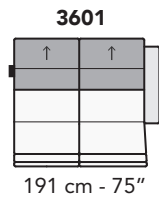

M021-MONZA

FRONTALE
FRONT

LATERALE
DEPTH

A

tutti gli elementi del gruppo A hanno lo stesso modulo di seduta - all items in group A have the same seat width

B

tutti gli elementi del gruppo B hanno lo stesso modulo di seduta - all items in group B have the same seat width

Scala 1:100 Ratio 1 to 100

Legenda / Legend

Spalliera / Back Cushions
 Bracciolo / Armrest
 Seduta / Seat Cushions
 Aggancio Componibile / Connector
 ↑ Poggiatesta regolabile / Adjustable headrest
 ■ Poggiatesta fisso / Fixed headrest