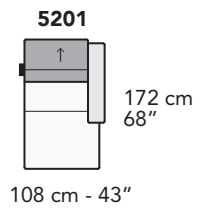

M021-MONZA

FRONTALE
FRONT

LATERALE
DEPTH

A

tutti gli elementi del gruppo A hanno lo stesso modulo di seduta - all items in group A have the same seat width

B

tutti gli elementi del gruppo B hanno lo stesso modulo di seduta - all items in group B have the same seat width

Scala 1:100 Ratio 1 to 100

Legenda / Legend

Spalliera / Back Cushions
 Bracciolo / Armrest
 Seduta / Seat Cushions
 Aggancio Componibile / Connector
 ↑ Poggiatesta regolabile / Adjustable headrest
 ■ Poggiatesta fisso / Fixed headrest