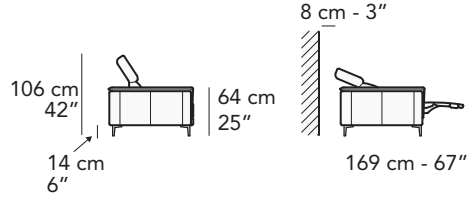

M021-MONZA

FRONTALE
FRONT

LATERALE
DEPTH

A

tutti gli elementi del gruppo A hanno lo stesso modulo di seduta - all items in group A have the same seat width

B

tutti gli elementi del gruppo B hanno lo stesso modulo di seduta - all items in group B have the same seat width

Scala 1:100 Ratio 1 to 100

Legenda / Legend

Spalliera / Back Cushions
 Bracciolo / Armrest
 Seduta / Seat Cushions
 Aggancio Componibile / Connector
 ↑ Poggiatesta regolabile / Adjustable headrest
 ■ Poggiatesta fisso / Fixed headrest