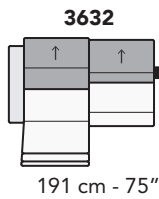

M021-MONZA

FRONTALE
FRONT

LATERALE
DEPTH

A

tutti gli elementi del gruppo A hanno lo stesso modulo di seduta - all items in group A have the same seat width

B

tutti gli elementi del gruppo B hanno lo stesso modulo di seduta - all items in group B have the same seat width

Scala 1:100 Ratio 1 to 100

Legenda / Legend

Spalliera / Back Cushions
 Bracciolo / Armrest
 Seduta / Seat Cushions
 Aggancio Componibile / Connector
 ↑ Poggiatesta regolabile / Adjustable headrest
 ■ Poggiatesta fisso / Fixed headrest