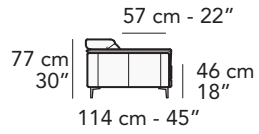

M021-MONZA

FRONTALE
FRONT

LATERALE
DEPTH

A

tutti gli elementi del gruppo A hanno lo stesso modulo di seduta - all items in group A have the same seat width

B

tutti gli elementi del gruppo B hanno lo stesso modulo di seduta - all items in group B have the same seat width

Scala 1:100 Ratio 1 to 100

Legenda / Legend

Spalliera / Back Cushions
 Bracciolo / Armrest
 Seduta / Seat Cushions
 Aggancio Componibile / Connector
 ↑ Poggiatesta regolabile / Adjustable headrest
 ■ Poggiatesta fisso / Fixed headrest