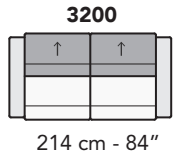

M021-MONZA

FRONTALE
FRONT

LATERALE
DEPTH

A

tutti gli elementi del gruppo A hanno lo stesso modulo di seduta - all items in group A have the same seat width

B

tutti gli elementi del gruppo B hanno lo stesso modulo di seduta - all items in group B have the same seat width

Scala 1:100 Ratio 1 to 100

Legenda / Legend

Spalliera / Back Cushions
 Bracciolo / Armrest
 Seduta / Seat Cushions
 Aggancio Componibile / Connector
 ↑ Poggiatesta regolabile / Adjustable headrest
 ■ Poggiatesta fisso / Fixed headrest