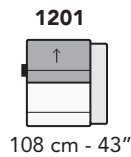

M021-MONZA

FRONTALE
FRONT

LATERALE
DEPTH

A

tutti gli elementi del gruppo A hanno lo stesso modulo di seduta - all items in group A have the same seat width

B

tutti gli elementi del gruppo B hanno lo stesso modulo di seduta - all items in group B have the same seat width

Scala 1:100 Ratio 1 to 100

Legenda / Legend

Spalliera / Back Cushions
 Bracciolo / Armrest
 Seduta / Seat Cushions
 Aggancio Componibile / Connector
 ↑ Poggiatesta regolabile / Adjustable headrest
 ■ Poggiatesta fisso / Fixed headrest