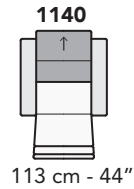

M021-MONZA

FRONTALE
FRONT

LATERALE
DEPTH

A

tutti gli elementi del gruppo A hanno lo stesso modulo di seduta - all items in group A have the same seat width

B

tutti gli elementi del gruppo B hanno lo stesso modulo di seduta - all items in group B have the same seat width

Scala 1:100 Ratio 1 to 100

Legenda / Legend

Spalliera / Back Cushions
 Bracciolo / Armrest
 Seduta / Seat Cushions
 Aggancio Componibile / Connector
 ↑ Poggiatesta regolabile / Adjustable headrest
 ■ Poggiatesta fisso / Fixed headrest