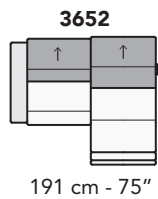

M021-MONZA

FRONTALE
FRONT

LATERALE
DEPTH

A

tutti gli elementi del gruppo A hanno lo stesso modulo di seduta - all items in group A have the same seat width

B

tutti gli elementi del gruppo B hanno lo stesso modulo di seduta - all items in group B have the same seat width

Scala 1:100 Ratio 1 to 100

Legenda / Legend

Spalliera / Back Cushions
 Bracciolo / Armrest
 Seduta / Seat Cushions
 Aggancio Componibile / Connector
 ↑ Poggiatesta regolabile / Adjustable headrest
 ■ Poggiatesta fisso / Fixed headrest