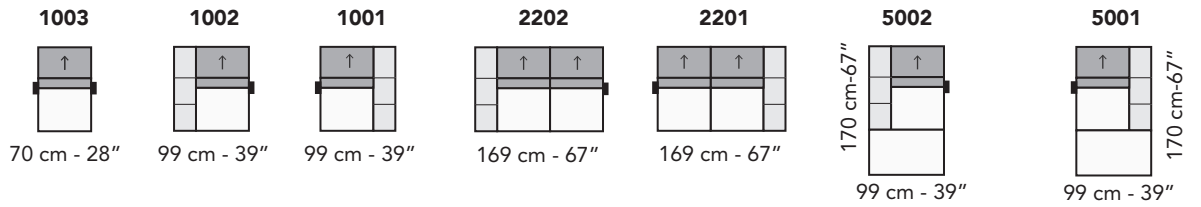

# P004 PAPILLON

FRONTALE  
FRONT

LATERALE  
DEPTH

A

tutti gli elementi del gruppo A hanno lo stesso modulo di seduta - all items in group A have the same seat width

**B**

tutti gli elementi del gruppo B hanno lo stesso modulo di seduta - all items in group B have the same seat width

**C**

tutti gli elementi del gruppo C hanno lo stesso modulo di seduta - all items in group C have the same seat width

Scala 1:100 Ratio 1 to 100

Legenda / Legend

■ Spalliera/ Back Cushions ■ Bracciolo / Armrest ■ Seduta / Seat Cushions ■ Aggancio Componibile / Connector  
 ↑ Poggiatesta regolabile / Adjustable headrest ■ Poggiatesta fisso / Fixed headrest