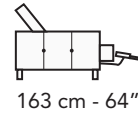

# P004 PAPILLON

FRONTALE  
FRONT

LATERALE  
DEPTH

A

tutti gli elementi del gruppo A hanno lo stesso modulo di seduta - all items in group A have the same seat width

**B**

tutti gli elementi del gruppo B hanno lo stesso modulo di seduta - all items in group B have the same seat width

**C**

tutti gli elementi del gruppo C hanno lo stesso modulo di seduta - all items in group C have the same seat width

Scala 1:100 Ratio 1 to 100

Legenda / Legend

■ Spalliera/ Back Cushions ■ Bracciolo / Armrest ■ Seduta / Seat Cushions ■ Aggancio Componibile / Connector  
 ↑ Poggiatesta regolabile / Adjustable headrest ■ Poggiatesta fisso / Fixed headrest