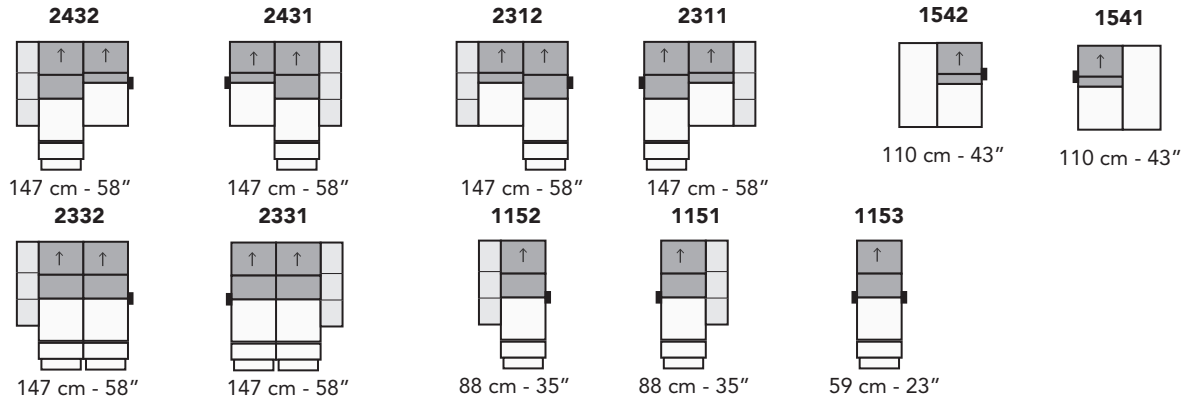

# P004 PAPILLON

FRONTALE  
FRONT

LATERALE  
DEPTH

A

tutti gli elementi del gruppo A hanno lo stesso modulo di seduta - all items in group A have the same seat width

**B**

tutti gli elementi del gruppo B hanno lo stesso modulo di seduta - all items in group B have the same seat width

**C**

tutti gli elementi del gruppo C hanno lo stesso modulo di seduta - all items in group C have the same seat width

Scala 1:100 Ratio 1 to 100

Legenda / Legend

■ Spalliera/ Back Cushions ■ Bracciolo / Armrest ■ Seduta / Seat Cushions ■ Aggancio Componibile / Connector  
 ↑ Poggiatesta regolabile / Adjustable headrest ■ Poggiatesta fisso / Fixed headrest