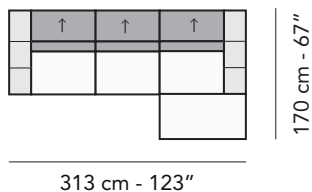

COMPOSIZIONI CONSIGLIATE

SUGGESTED COMPOSITIONS

3002 + 5201