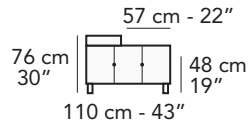

# P004 PAPILLON

FRONTALE  
FRONT

LATERALE  
DEPTH

A

tutti gli elementi del gruppo A hanno lo stesso modulo di seduta - all items in group A have the same seat width

**B**

tutti gli elementi del gruppo B hanno lo stesso modulo di seduta - all items in group B have the same seat width

**C**

tutti gli elementi del gruppo C hanno lo stesso modulo di seduta - all items in group C have the same seat width

Scala 1:100 Ratio 1 to 100

Legenda / Legend

■ Spalliera/ Back Cushions ■ Bracciolo / Armrest ■ Seduta / Seat Cushions ■ Aggancio Componibile / Connector  
 ↑ Poggiatesta regolabile / Adjustable headrest ■ Poggiatesta fisso / Fixed headrest