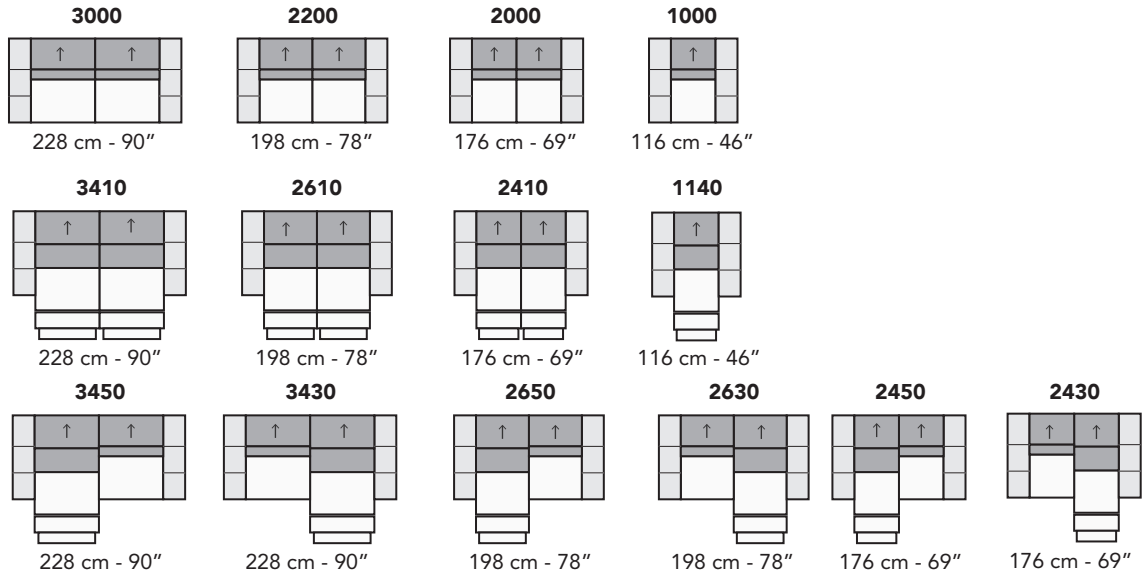

# P004 PAPILLON

FRONTALE  
FRONT

LATERALE  
DEPTH

A

tutti gli elementi del gruppo A hanno lo stesso modulo di seduta - all items in group A have the same seat width

**B**

tutti gli elementi del gruppo B hanno lo stesso modulo di seduta - all items in group B have the same seat width

**C**

tutti gli elementi del gruppo C hanno lo stesso modulo di seduta - all items in group C have the same seat width

Scala 1:100 Ratio 1 to 100

Legenda / Legend

■ Spalliera/ Back Cushions ■ Bracciolo / Armrest ■ Seduta / Seat Cushions ■ Aggancio Componibile / Connector  
 ↑ Poggiatesta regolabile / Adjustable headrest ■ Poggiatesta fisso / Fixed headrest