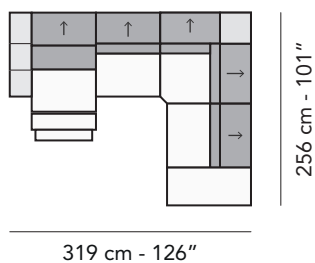

3432 + 4404 + 1601