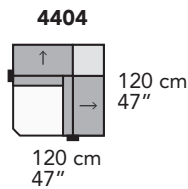

# P004 PAPILLON

FRONTALE  
FRONT

LATERALE  
DEPTH

A

tutti gli elementi del gruppo A hanno lo stesso modulo di seduta - all items in group A have the same seat width

**B**

tutti gli elementi del gruppo B hanno lo stesso modulo di seduta - all items in group B have the same seat width

**C**

tutti gli elementi del gruppo C hanno lo stesso modulo di seduta - all items in group C have the same seat width

Scala 1:100 Ratio 1 to 100

Legenda / Legend

■ Spalliera/ Back Cushions ■ Bracciolo / Armrest ■ Seduta / Seat Cushions ■ Aggancio Componibile / Connector  
 ↑ Poggiatesta regolabile / Adjustable headrest ■ Poggiatesta fisso / Fixed headrest