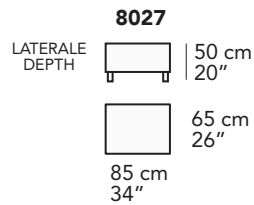

# P004 PAPILLON

FRONTALE  
FRONT

LATERALE  
DEPTH

A

tutti gli elementi del gruppo A hanno lo stesso modulo di seduta - all items in group A have the same seat width

**B**

tutti gli elementi del gruppo B hanno lo stesso modulo di seduta - all items in group B have the same seat width

**C**

tutti gli elementi del gruppo C hanno lo stesso modulo di seduta - all items in group C have the same seat width

Scala 1:100 Ratio 1 to 100

Legenda / Legend

■ Spalliera/ Back Cushions ■ Bracciolo / Armrest ■ Seduta / Seat Cushions ■ Aggancio Componibile / Connector  
 ↑ Poggiatesta regolabile / Adjustable headrest ■ Poggiatesta fisso / Fixed headrest