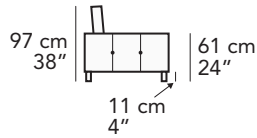

# P004 PAPILLON

FRONTALE  
FRONT

LATERALE  
DEPTH

A

tutti gli elementi del gruppo A hanno lo stesso modulo di seduta - all items in group A have the same seat width

**B**

tutti gli elementi del gruppo B hanno lo stesso modulo di seduta - all items in group B have the same seat width

**C**

tutti gli elementi del gruppo C hanno lo stesso modulo di seduta - all items in group C have the same seat width

Scala 1:100 Ratio 1 to 100

Legenda / Legend

■ Spalliera/ Back Cushions ■ Bracciolo / Armrest ■ Seduta / Seat Cushions ■ Aggancio Componibile / Connector  
 ↑ Poggiatesta regolabile / Adjustable headrest ■ Poggiatesta fisso / Fixed headrest