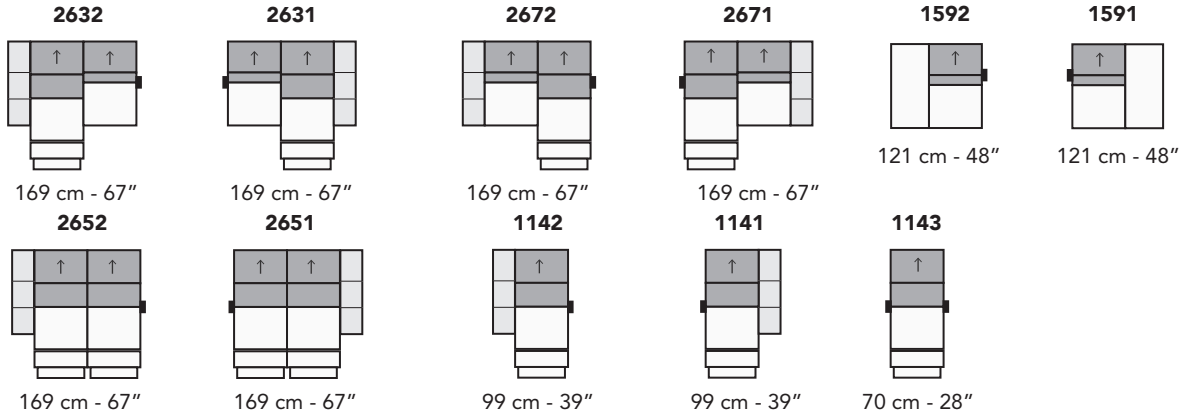

# P004 PAPILLON

FRONTALE  
FRONT

LATERALE  
DEPTH

A

tutti gli elementi del gruppo A hanno lo stesso modulo di seduta - all items in group A have the same seat width

**B**

tutti gli elementi del gruppo B hanno lo stesso modulo di seduta - all items in group B have the same seat width

**C**

tutti gli elementi del gruppo C hanno lo stesso modulo di seduta - all items in group C have the same seat width

Scala 1:100 Ratio 1 to 100

Legenda / Legend

■ Spalliera/ Back Cushions ■ Bracciolo / Armrest ■ Seduta / Seat Cushions ■ Aggancio Componibile / Connector  
 ↑ Poggiatesta regolabile / Adjustable headrest ■ Poggiatesta fisso / Fixed headrest