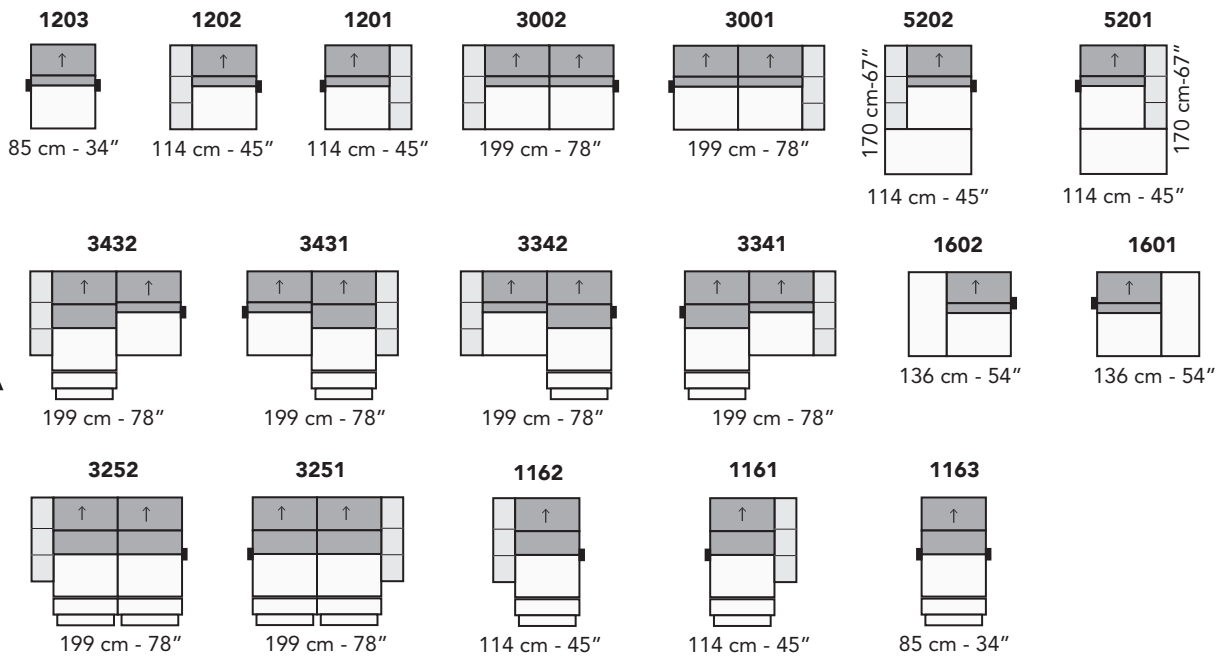

# P004 PAPILLON

FRONTALE  
FRONT

LATERALE  
DEPTH

A

tutti gli elementi del gruppo A hanno lo stesso modulo di seduta - all items in group A have the same seat width

**B**

tutti gli elementi del gruppo B hanno lo stesso modulo di seduta - all items in group B have the same seat width

**C**

tutti gli elementi del gruppo C hanno lo stesso modulo di seduta - all items in group C have the same seat width

Scala 1:100 Ratio 1 to 100

Legenda / Legend

■ Spalliera/ Back Cushions ■ Bracciolo / Armrest ■ Seduta / Seat Cushions ■ Aggancio Componibile / Connector  
 ↑ Poggiatesta regolabile / Adjustable headrest ■ Poggiatesta fisso / Fixed headrest