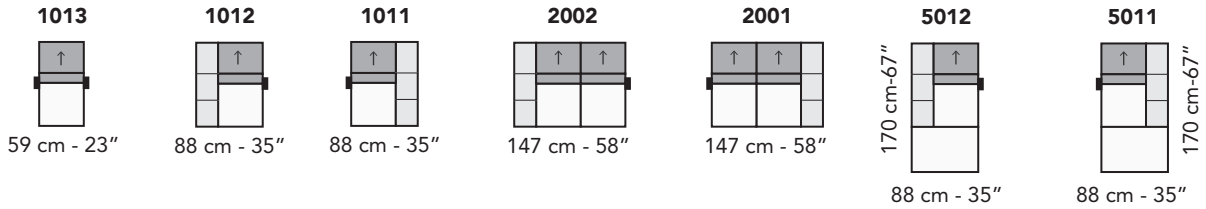

# P004 PAPILLON

FRONTALE  
FRONT

LATERALE  
DEPTH

A

tutti gli elementi del gruppo A hanno lo stesso modulo di seduta - all items in group A have the same seat width

**B**

tutti gli elementi del gruppo B hanno lo stesso modulo di seduta - all items in group B have the same seat width

**C**

tutti gli elementi del gruppo C hanno lo stesso modulo di seduta - all items in group C have the same seat width

Scala 1:100 Ratio 1 to 100

Legenda / Legend

■ Spalliera/ Back Cushions ■ Bracciolo / Armrest ■ Seduta / Seat Cushions ■ Aggancio Componibile / Connector  
 ↑ Poggiatesta regolabile / Adjustable headrest ■ Poggiatesta fisso / Fixed headrest