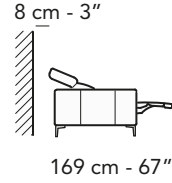

P007-PISA

FRONTALE
FRONT

LATERALE
DEPTH

3200

214 cm - 84"

2200

184 cm - 72"

1000

113 cm - 44"

1140

113 cm - 44"

3610

214 cm - 84"

3650

214 cm - 84"

3630

214 cm - 84"

2610

184 cm - 72"

2650

184 cm - 72"

2630

184 cm - 72"

A

3201

193 cm - 76"

1602

150 cm - 59"

1601

150 cm - 59"

3632

193 cm - 76"