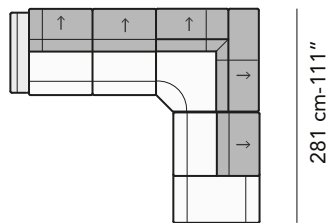

1162

107 cm - 42"

1161

107 cm - 42"

1163

86 cm - 34"

tutti gli elementi del gruppo A hanno lo stesso modulo di seduta - all items in group A have the same seat width

tutti gli elementi del gruppo B hanno lo stesso modulo di seduta - all items in group B have the same seat width

Scala 1:100 Ratio 1 to 100
 Legenda / Legend

■ Spalliera / Back Cushions □ Bracciolo / Armrest □ Seduta / Seat Cushions
 ■ Aggancio Componibile / Connector ↑ Poggiatesta regolabile / Adjustable headrest ■ Poggiatesta fisso / Fixed headrest

COMPOSIZIONI CONSIGLIATE

3202 + 5201

300cm - 118"

3202 + 4404 + 1601

324 cm - 127"

3200

214 cm - 84"