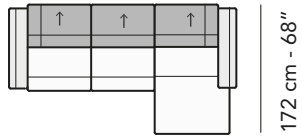

COMPOSIZIONI CONSIGLIATE

3202 + 5201