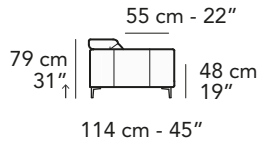

P007-PISA

FRONTALE
FRONT

LATERALE
DEPTH

3200

214 cm - 84"

2200

184 cm - 72"

1000

113 cm - 44"

1140

113 cm - 44"

3610

214 cm - 84"

3650

214 cm - 84"

3630

214 cm - 84"

2610

184 cm - 72"

2650

184 cm - 72"

2630

184 cm - 72"

A

COMPOSIZIONI CONSIGLIATE

3202 + 5201

300cm - 118"

3202 + 4404 + 1601

324 cm - 127"

3200

214 cm - 84"