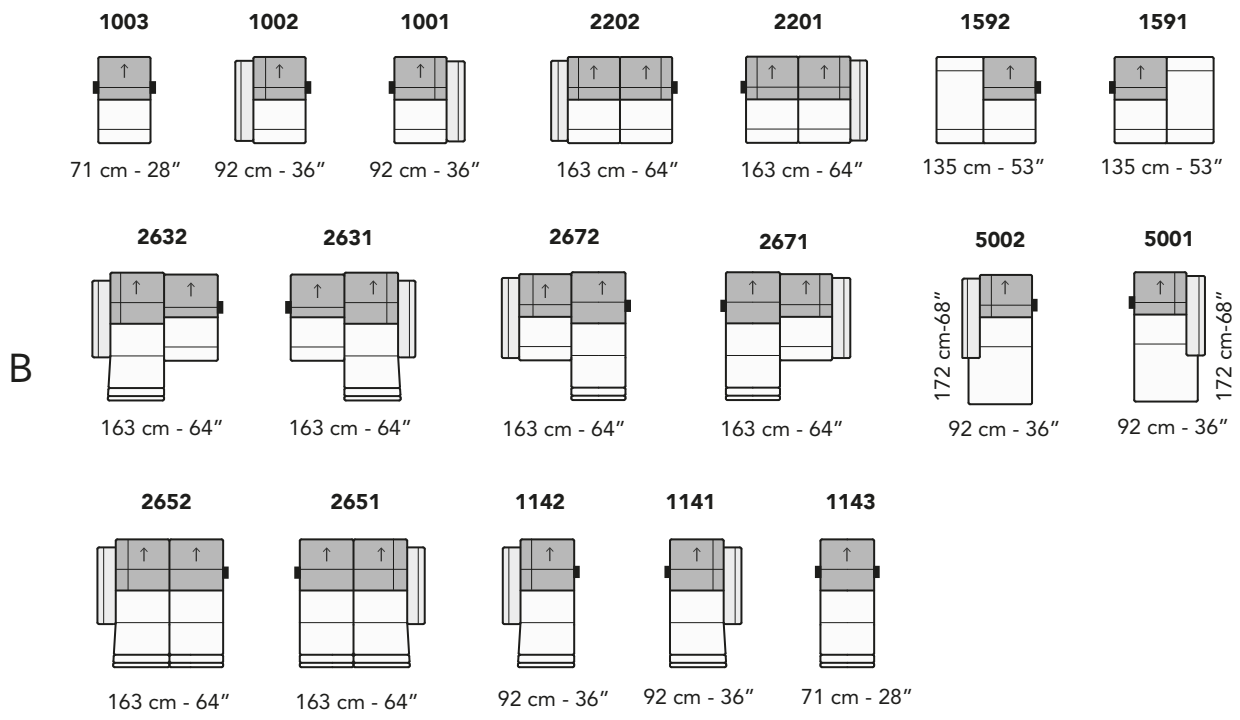

107 cm - 42"

5201

172 cm - 68"

107 cm - 42"

3602

193 cm - 76"

3601

193 cm - 76"

1162

107 cm - 42"

1161

107 cm - 42"

1163

86 cm - 34"

tutti gli elementi del gruppo A hanno lo stesso modulo di seduta - all items in group A have the same seat width

tutti gli elementi del gruppo B hanno lo stesso modulo di seduta - all items in group B have the same seat width

COMPOSIZIONI CONSIGLIATE

3202 + 5201

300cm - 118"

3202 + 4404 + 1601

324 cm - 127"

3200

214 cm - 84"