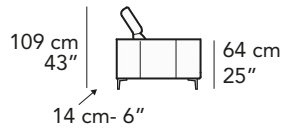

P007-PISA

FRONTALE
FRONT

LATERALE
DEPTH

3200

214 cm - 84"

2200

184 cm - 72"

1000

113 cm - 44"

1140

113 cm - 44"

3610

214 cm - 84"

3650

214 cm - 84"

3630

214 cm - 84"

2610

184 cm - 72"

2650

184 cm - 72"

2630

184 cm - 72"

A

COMPOSIZIONI CONSIGLIATE

3202 + 5201

300cm - 118"

3202 + 4404 + 1601

324 cm - 127"

3200

214 cm - 84"