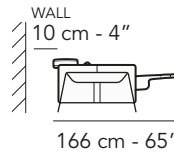

W005 - WAGNER

FRONTALE
FRONT

LATERALE
DEPTH

tutti gli elementi del gruppo A hanno lo stesso modulo di seduta - all items in group A have the same seat width

B

tutti gli elementi del gruppo B hanno lo stesso modulo di seduta - all items in group B have the same seat width

Scala 1:100

Ratio 1 to 100

Legenda / Legend

- Spalliera / Back Cushions
- Poggiareni / Kidneyrest
- Bracciolo / Armrest
- Seduta / Seat Cushions

- Poggiatesta fisso / Fixed headrest
- ↑ Poggiatesta regolabile / Adjustable headrest
- Aggancio Componibile / Connector

COMPOSIZIONI CONSIGLIATE

SUGGESTED COMPOSITIONS

3002 + 4121 + 1601

305 cm - 120"

251 cm - 99"

3432 + 5201

293 cm - 115"

163 cm - 64"

3002 + 1601

324 cm - 128"

108 cm - 43"