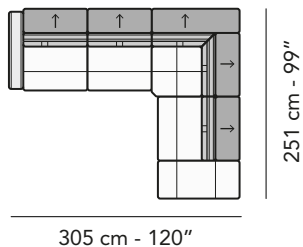

W005 - WAGNER

FRONTALE
FRONT

LATERALE
DEPTH

tutti gli elementi del gruppo A hanno lo stesso modulo di seduta - all items in group A have the same seat width

B

tutti gli elementi del gruppo B hanno lo stesso modulo di seduta - all items in group B have the same seat width

Scala 1:100

Ratio 1 to 100

Legenda / Legend

- Spalliera / Back Cushions
- Poggiareni / Kidneyrest
- Bracciolo / Armrest
- Seduta / Seat Cushions

- Poggiatesta fisso / Fixed headrest
- ↑ Poggiatesta regolabile / Adjustable headrest
- Aggancio Componibile / Connector

COMPOSIZIONI CONSIGLIATE

SUGGESTED COMPOSITIONS

3002 + 4121 + 1601

305 cm - 120"

251 cm - 99"

3432 + 5201

293 cm - 115"

163 cm - 64"

3002 + 1601

324 cm - 128"

108 cm - 43"