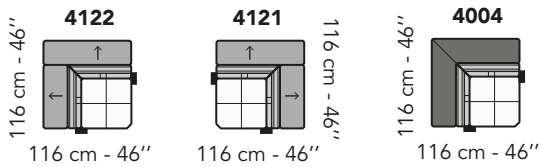

W005 - WAGNER

FRONTALE
FRONT

LATERALE
DEPTH

tutti gli elementi del gruppo A hanno lo stesso modulo di seduta - all items in group A have the same seat width

B

tutti gli elementi del gruppo B hanno lo stesso modulo di seduta - all items in group B have the same seat width

Scala 1:100

Ratio 1 to 100

Legenda / Legend

- Spalliera / Back Cushions
- Poggiareni / Kidneyrest
- Bracciolo / Armrest
- Seduta / Seat Cushions

- Poggiatesta fisso / Fixed headrest
- ↑ Poggiatesta regolabile / Adjustable headrest
- Aggancio Componibile / Connector

COMPOSIZIONI CONSIGLIATE

SUGGESTED COMPOSITIONS

3002 + 4121 + 1601

305 cm - 120"

251 cm - 99"

3432 + 5201

293 cm - 115"

163 cm - 64"

3002 + 1601

324 cm - 128"

108 cm - 43"