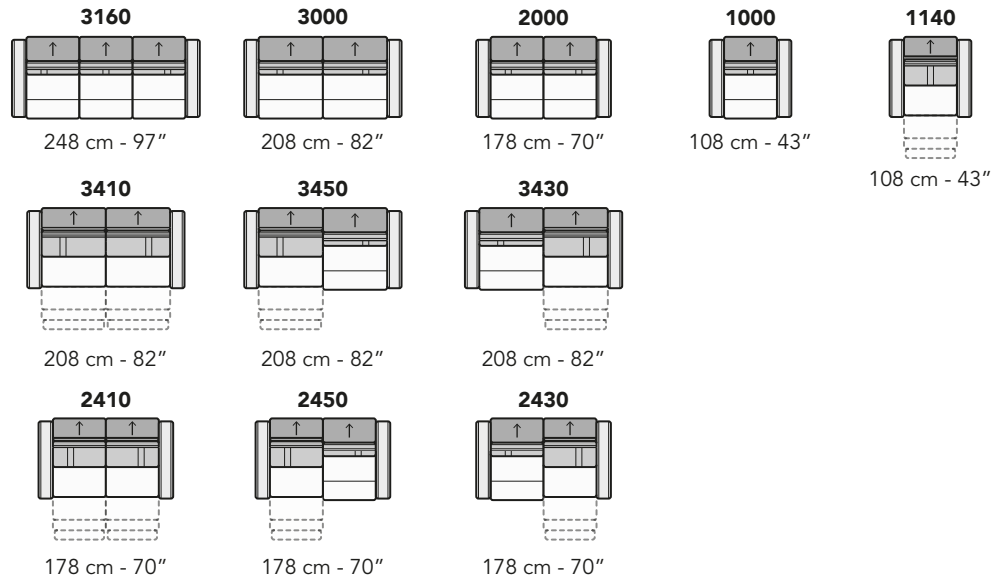

W005 - WAGNER

FRONTALE
FRONT

LATERALE
DEPTH

tutti gli elementi del gruppo A hanno lo stesso modulo di seduta - all items in group A have the same seat width

B

tutti gli elementi del gruppo B hanno lo stesso modulo di seduta - all items in group B have the same seat width

Scala 1:100

Ratio 1 to 100

Legenda / Legend

- Spalliera / Back Cushions
- Poggiareni / Kidneyrest
- Bracciolo / Armrest
- Seduta / Seat Cushions

- Poggiatesta fisso / Fixed headrest
- ↑ Poggiatesta regolabile / Adjustable headrest
- Aggancio Componibile / Connector

COMPOSIZIONI CONSIGLIATE

SUGGESTED COMPOSITIONS

3002 + 4121 + 1601

305 cm - 120"

251 cm - 99"

3432 + 5201

293 cm - 115"

163 cm - 64"

3002 + 1601

324 cm - 128"

108 cm - 43"