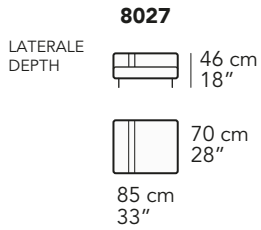

W005 - WAGNER

FRONTALE
FRONT

LATERALE
DEPTH

tutti gli elementi del gruppo A hanno lo stesso modulo di seduta - all items in group A have the same seat width

B

tutti gli elementi del gruppo B hanno lo stesso modulo di seduta - all items in group B have the same seat width

Scala 1:100

Ratio 1 to 100

Legenda / Legend

- Spalliera / Back Cushions
- Poggiareni / Kidneyrest
- Bracciolo / Armrest
- Seduta / Seat Cushions

- Poggiatesta fisso / Fixed headrest
- ↑ Poggiatesta regolabile / Adjustable headrest
- Aggancio Componibile / Connector

COMPOSIZIONI CONSIGLIATE

SUGGESTED COMPOSITIONS

3002 + 4121 + 1601

305 cm - 120"

251 cm - 99"

3432 + 5201

293 cm - 115"

163 cm - 64"

3002 + 1601

324 cm - 128"

108 cm - 43"