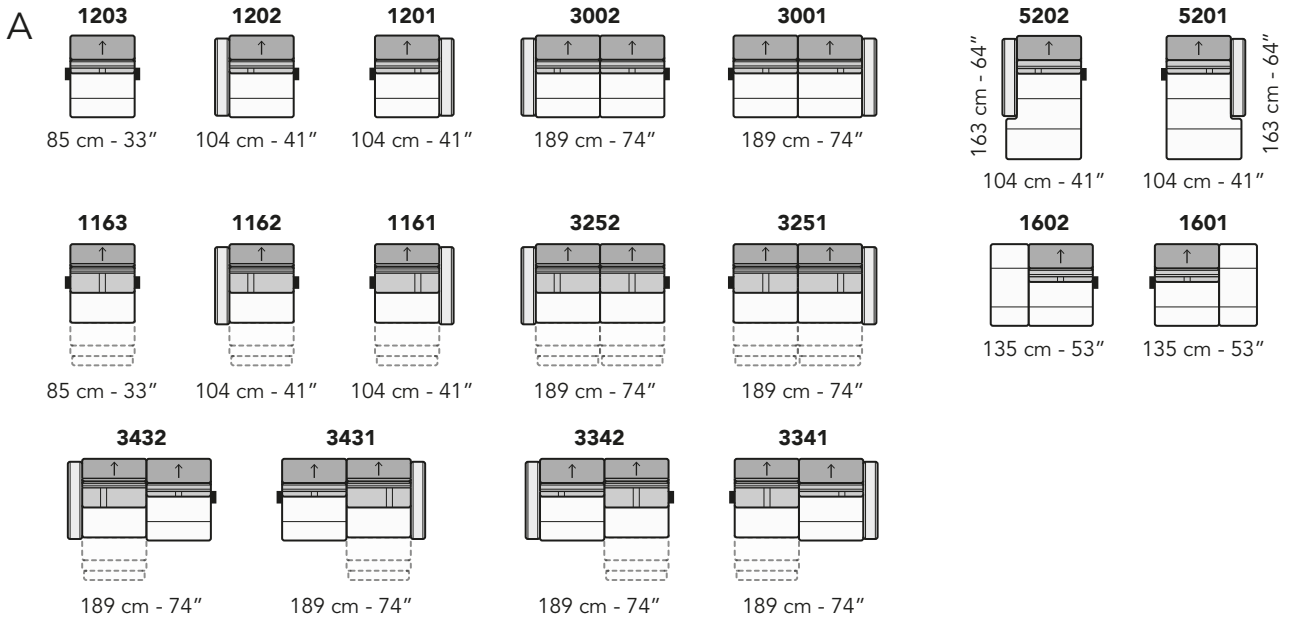

W005 - WAGNER

FRONTALE
FRONT

LATERALE
DEPTH

tutti gli elementi del gruppo A hanno lo stesso modulo di seduta - all items in group A have the same seat width

B

tutti gli elementi del gruppo B hanno lo stesso modulo di seduta - all items in group B have the same seat width

Scala 1:100

Ratio 1 to 100

Legenda / Legend

- Spalliera / Back Cushions
- Poggiareni / Kidneyrest
- Bracciolo / Armrest
- Seduta / Seat Cushions

- Poggiatesta fisso / Fixed headrest
- ↑ Poggiatesta regolabile / Adjustable headrest
- Aggancio Componibile / Connector

COMPOSIZIONI CONSIGLIATE

SUGGESTED COMPOSITIONS

3002 + 4121 + 1601

305 cm - 120"

251 cm - 99"

3432 + 5201

293 cm - 115"

163 cm - 64"

3002 + 1601

324 cm - 128"

108 cm - 43"