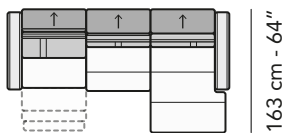

Scala 1:100

Ratio 1 to 100

Legenda / Legend

- Spalliera / Back Cushions
- Poggiareni / Kidneyrest
- Bracciolo / Armrest
- Seduta / Seat Cushions

- Poggiatesta fisso / Fixed headrest
- ↑ Poggiatesta regolabile / Adjustable headrest
- Aggancio Componibile / Connector

COMPOSIZIONI CONSIGLIATE

SUGGESTED COMPOSITIONS

3002 + 4121 + 1601

305 cm - 120"

251 cm - 99"

3432 + 5201

293 cm - 115"

163 cm - 64"

3002 + 1601

324 cm - 128"

108 cm - 43"