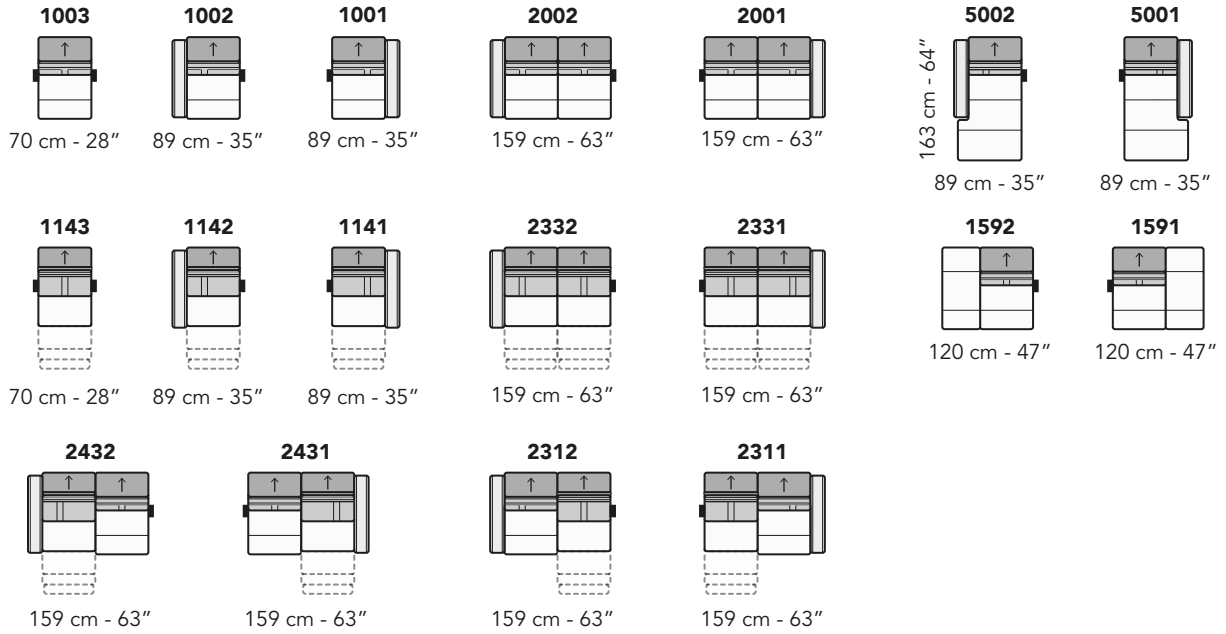

W005 - WAGNER

FRONTALE
FRONT

LATERALE
DEPTH

tutti gli elementi del gruppo A hanno lo stesso modulo di seduta - all items in group A have the same seat width

B

tutti gli elementi del gruppo B hanno lo stesso modulo di seduta - all items in group B have the same seat width

Scala 1:100

Ratio 1 to 100

Legenda / Legend

- Spalliera / Back Cushions
- Poggiareni / Kidneyrest
- Bracciolo / Armrest
- Seduta / Seat Cushions

- Poggiatesta fisso / Fixed headrest
- ↑ Poggiatesta regolabile / Adjustable headrest
- Aggancio Componibile / Connector

COMPOSIZIONI CONSIGLIATE

SUGGESTED COMPOSITIONS

3002 + 4121 + 1601

305 cm - 120"

251 cm - 99"

3432 + 5201

293 cm - 115"

163 cm - 64"

3002 + 1601

324 cm - 128"

108 cm - 43"