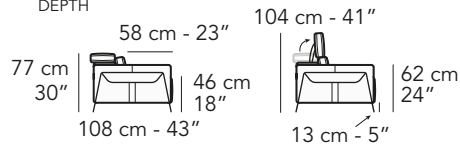

W005 - WAGNER

FRONTALE
FRONT

LATERALE
DEPTH

tutti gli elementi del gruppo A hanno lo stesso modulo di seduta - all items in group A have the same seat width

B

tutti gli elementi del gruppo B hanno lo stesso modulo di seduta - all items in group B have the same seat width

Scala 1:100

Ratio 1 to 100

Legenda / Legend

- Spalliera / Back Cushions
- Poggiareni / Kidneyrest
- Bracciolo / Armrest
- Seduta / Seat Cushions

- Poggiatesta fisso / Fixed headrest
- ↑ Poggiatesta regolabile / Adjustable headrest
- Aggancio Componibile / Connector

COMPOSIZIONI CONSIGLIATE

SUGGESTED COMPOSITIONS

3002 + 4121 + 1601

305 cm - 120"

251 cm - 99"

3432 + 5201

293 cm - 115"

163 cm - 64"

3002 + 1601

324 cm - 128"

108 cm - 43"