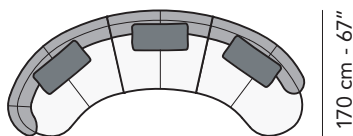

■ Bracciolo / Armrest

■ Aggancio Componibile / Connector

■ Poggiareni / Kidneyrest

□ Seduta / Seat Cushions

COMPOSIZIONI CONSIGLIATE

SUGGESTED COMPOSITIONS

3022

284 cm - 112"

126 cm - 50"

1902 + 1631

304 cm - 120"

145 cm - 57"

1902 + 4015 + 1631

395 cm - 156"

170 cm - 67"