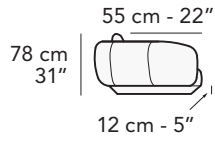

A026 - AMALFI

FRONTALE
FRONT

LATERALE
DEPTH

3022

284 cm - 112"

126 cm - 50"

3021

284 cm - 112"

126 cm - 50"

2902

251 cm - 99"

123 cm - 48"

2901

251 cm - 99"

123 cm - 48"

A

1902

157 cm - 62"

145 cm - 57"

1901

157 cm - 62"

145 cm - 57"

1632

147 cm - 58"

145 cm - 57"

1631

147 cm - 58"

145 cm - 57"

4015

142 cm - 56"

95 cm

112 cm - 44"