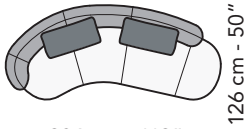

A026 - AMALFI

FRONTALE
FRONT

LATERALE
DEPTH

3022

284 cm - 112"

126 cm - 50"

3021

284 cm - 112"

126 cm - 50"

2902

251 cm - 99"

123 cm - 48"

2901

251 cm - 99"

123 cm - 48"

A

1902

157 cm - 62"

145 cm - 57"

1901

157 cm - 62"

145 cm - 57"

1632

147 cm - 58"