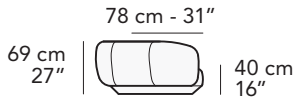

A026 - AMALFI

FRONTALE
FRONT

LATERALE
DEPTH

3022

284 cm - 112"

126 cm - 50"

3021

284 cm - 112"

126 cm - 50"

2902

251 cm - 99"

123 cm - 48"

2901

251 cm - 99"

123 cm - 48"

A

1902

157 cm - 62"

145 cm - 57"

1901

157 cm - 62"

145 cm - 57"

1632

147 cm - 58"

145 cm - 57"

1631

147 cm - 58"

145 cm - 57"

4015

142 cm - 56"

95 cm

112 cm - 44"