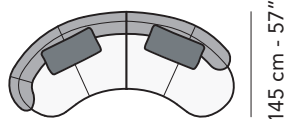

■ Bracciolo / Armrest

■ Aggancio Componibile / Connector

■ Poggiareni / Kidneyrest

□ Seduta / Seat Cushions

COMPOSIZIONI CONSIGLIATE

SUGGESTED COMPOSITIONS

3022

284 cm - 112"

126 cm - 50"

1902 + 1631

304 cm - 120"

145 cm - 57"

1902 + 4015 + 1631

395 cm - 156"

170 cm - 67"