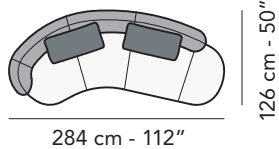

126 cm - 50"

2902

251 cm - 99"

123 cm - 48"

2901

251 cm - 99"

123 cm - 48"

A

145 cm - 57"

1631

147 cm - 58"

145 cm - 57"

4015

142 cm - 56"

95 cm

112 cm - 44"

■ Bracciolo / Armrest

■ Aggancio Componibile / Connector

■ Poggiareni / Kidneyrest

□ Seduta / Seat Cushions

COMPOSIZIONI CONSIGLIATE

SUGGESTED COMPOSITIONS

3022

284 cm - 112"

126 cm - 50"

1902 + 1631

304 cm - 120"

145 cm - 57"

1902 + 4015 + 1631

395 cm - 156"

170 cm - 67"