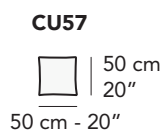

CUSCINETTI CONSIGLIATI / SUGGESTED PILLOWS

Scala 1:100
Ratio 1 to 100

Legenda / Legend

- Spalliera / Back Cushions
- Bracciolo / Armrest
- Marmo / Marble
- Poggiareni / Kidneyrest
- Seduta / Seat Cushions
- Lato terminale sempre rifinito e agganciabile agli elementi componibili / Terminal side is always finished and it can also be connected to modular elements
- Aggancio Componibile / Connector