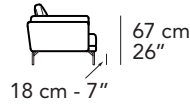

A024 - ASTEDIO

FRONTALE
FRONT

LATERALE
DEPTH

3160

293 cm - 115"

3000

232 cm - 91"

2200

212 cm - 83"

2000

192 cm - 76"

1000

104 cm - 41"

A

1203

92 cm - 36"

1202

117 cm - 46"

1201

117 cm - 46"

3002

208 cm - 82"

3001

208 cm - 82"

3003

183 cm - 72"

1602

142 cm - 56"

1601

142 cm - 56"

1672

142 cm - 56"