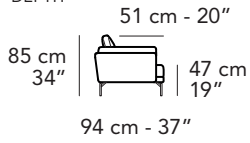

A024 - ASTEDIO

FRONTALE
FRONT

LATERALE
DEPTH

3160

293 cm - 115"

3000

232 cm - 91"

2200

212 cm - 83"

2000

192 cm - 76"

1000

104 cm - 41"

A

1203

92 cm - 36"

1202

117 cm - 46"

1201

117 cm - 46"

3002

208 cm - 82"

3001

208 cm - 82"

1671

142 cm - 56"

5202

160 cm - 63"
117 cm - 46"

5201

160 cm - 63"
117 cm - 46"

5203

160 cm - 63"
92 cm - 36"