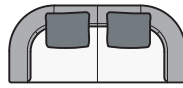

# A023 - AURA

FRONTALE  
FRONT

LATERALE  
DEPTH

**3160**

296 cm - 117"

**3200**

258 cm - 102"

**3000**

238 cm - 94"

**S3160**

296 cm - 117"

**S3200**

258 cm - 102"

**S3000**

238 cm - 94"

**5302**

163 cm - 64"

**5301**

163 cm - 64"

**A**

**1203**

104 cm - 41"

**3203**

206 cm - 81"