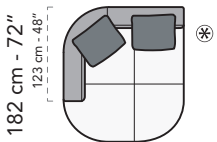

# A023 - AURA

FRONTALE  
FRONT

LATERALE  
DEPTH

**3160**

296 cm - 117"

**3200**

258 cm - 102"

**3000**

238 cm - 94"

**S3160**

296 cm - 117"

**S3200**

258 cm - 102"

**S3000**

238 cm - 94"

**5302**

163 cm - 64"

**5301**

163 cm - 64"

**A**

**1203**

104 cm - 41"

**3203**

206 cm - 81"

**1602**

176 cm - 69"

**1601**

176 cm - 69"

**3392**

277 cm - 109"

**3391**

277 cm - 109"