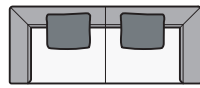

# A023 - AURA

FRONTALE  
FRONT

LATERALE  
DEPTH

**3160**

296 cm - 117"

**3200**

258 cm - 102"

**3000**

238 cm - 94"

**S3160**

296 cm - 117"

**S3200**

258 cm - 102"

**S3000**

238 cm - 94"

**5302**

163 cm - 64"

**5301**

163 cm - 64"

**A**

**1203**

104 cm - 41"

**3203**

206 cm - 81"