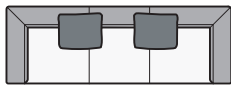

# A023 - AURA

FRONTALE  
FRONT

LATERALE  
DEPTH

**3160**

296 cm - 117"

**3200**

258 cm - 102"

**3000**

238 cm - 94"

**S3160**

296 cm - 117"

**S3200**

258 cm - 102"

**S3000**

238 cm - 94"

**5302**

163 cm - 64"

**5301**

163 cm - 64"

**A**

**1203**

104 cm - 41"

**3203**

206 cm - 81"