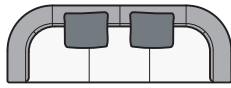

# A023 - AURA

FRONTALE  
FRONT

LATERALE  
DEPTH

**3160**

296 cm - 117"

**3200**

258 cm - 102"

**3000**

238 cm - 94"

**S3160**

296 cm - 117"

**S3200**

258 cm - 102"

**S3000**

238 cm - 94"

**5302**

163 cm - 64"

**5301**

163 cm - 64"

**A**

**1203**

104 cm - 41"

**3203**

206 cm - 81"