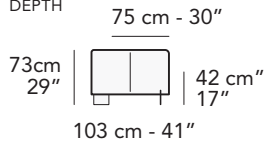

# A023 - AURA

FRONTALE  
FRONT

LATERALE  
DEPTH

**3160**

296 cm - 117"

**3200**

258 cm - 102"

**3000**

238 cm - 94"

**S3160**

296 cm - 117"

**S3200**

258 cm - 102"

**S3000**

238 cm - 94"

**5302**

163 cm - 64"

**5301**

163 cm - 64"

**A**

**1203**

104 cm - 41"

**3203**

206 cm - 81"

**1602**

176 cm - 69"

**1601**

176 cm - 69"

**3392**

277 cm - 109"

**3391**

277 cm - 109"