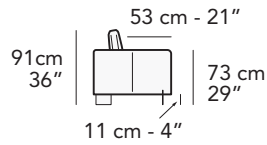

# A023 - AURA

FRONTALE  
FRONT

LATERALE  
DEPTH

**3160**

296 cm - 117"

**3200**

258 cm - 102"

**3000**

238 cm - 94"

**S3160**

296 cm - 117"

**S3200**

258 cm - 102"

**S3000**

238 cm - 94"

**5302**

163 cm - 64"

**5301**

163 cm - 64"

**A**

**1203**

104 cm - 41"

**3203**

206 cm - 81"

**1602**

176 cm - 69"

**1601**

176 cm - 69"

**3392**

277 cm - 109"

**3391**

277 cm - 109"