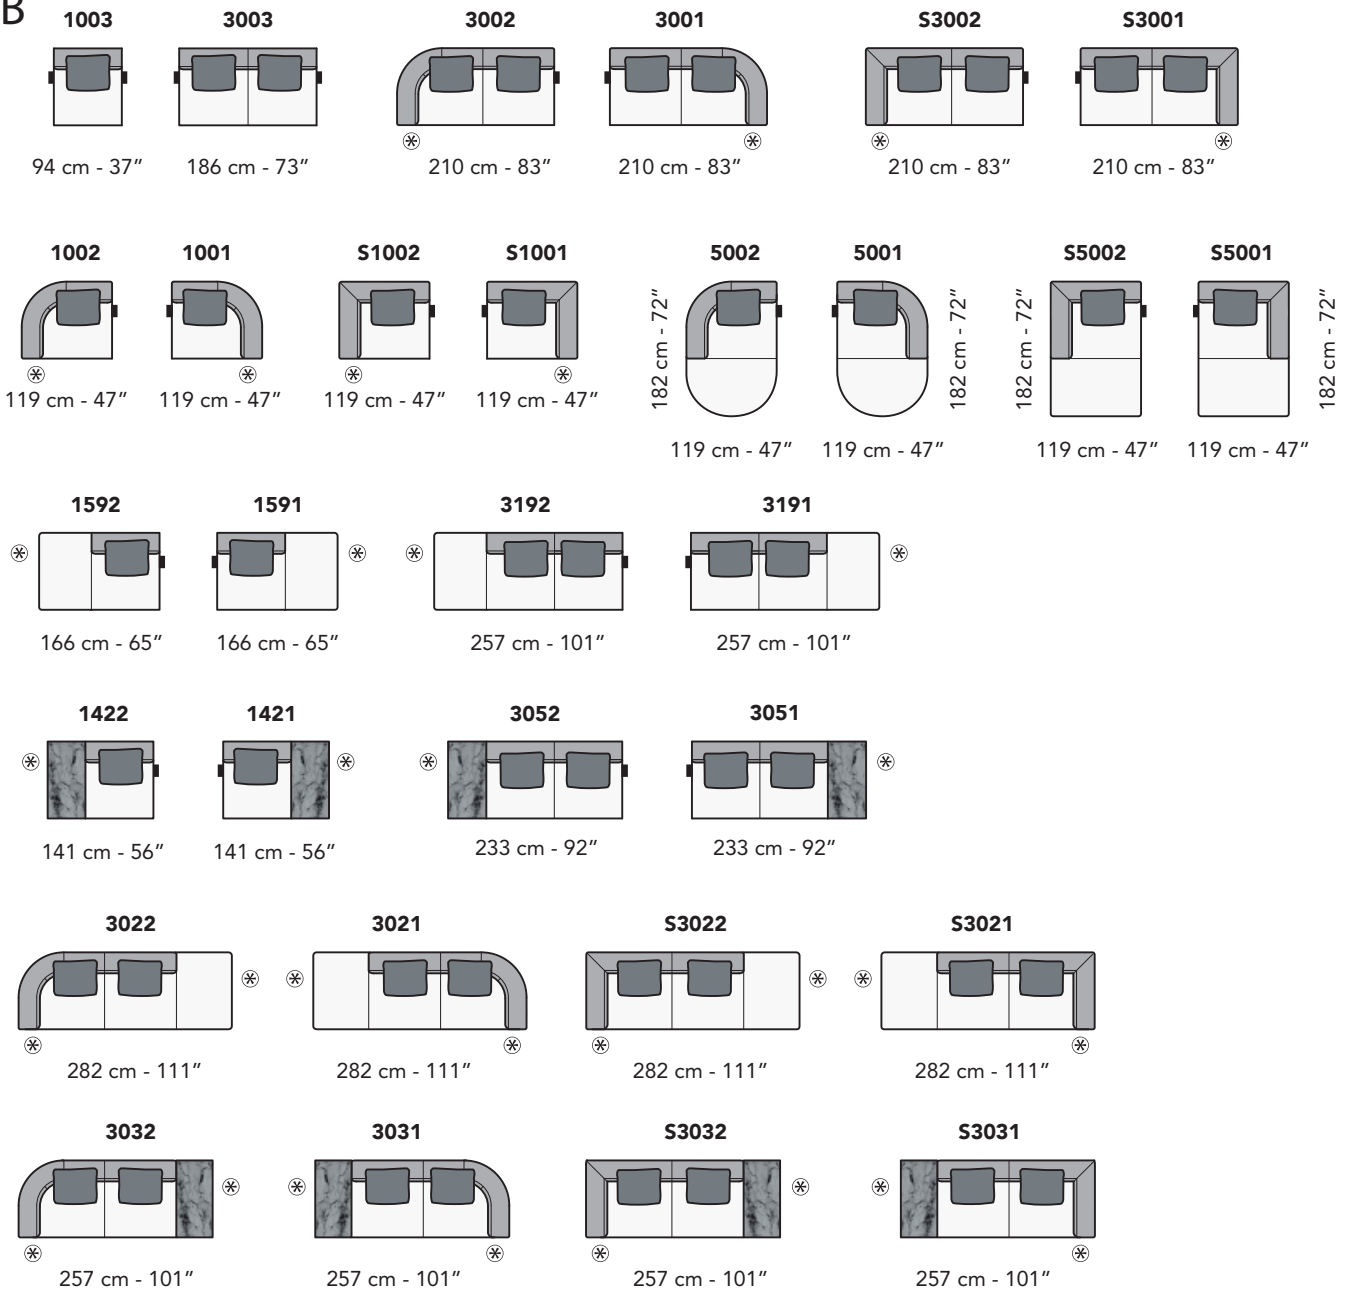

**5202**

129 cm - 51"

**5201**

129 cm - 51"

**S5202**

129 cm - 51"

**S5201**

129 cm - 51"

**1602**

176 cm - 69"

**1601**

176 cm - 69"

**3392**

277 cm - 109"

**3391**

277 cm - 109"

**1672**

151 cm - 59"

**1671**

151 cm - 59"

**3222**

253 cm - 100"

**3221**

253 cm - 100"

tutti gli elementi del gruppo A hanno lo stesso modulo di seduta - all items in group A have the same seat width

**B**

tutti gli elementi del gruppo B hanno lo stesso modulo di seduta - all items in group B have the same seat width