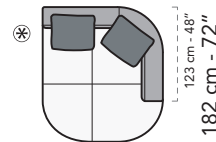

# A023 - AURA

FRONTALE  
FRONT

LATERALE  
DEPTH

**3160**

296 cm - 117"

**3200**

258 cm - 102"

**3000**

238 cm - 94"

**S3160**

296 cm - 117"

**S3200**

258 cm - 102"

**S3000**

238 cm - 94"

**5302**

163 cm - 64"

**5301**

163 cm - 64"

**A**

**1203**

104 cm - 41"

**3203**

206 cm - 81"

**1602**

176 cm - 69"

**1601**

176 cm - 69"

**3392**

277 cm - 109"

**3391**

277 cm - 109"