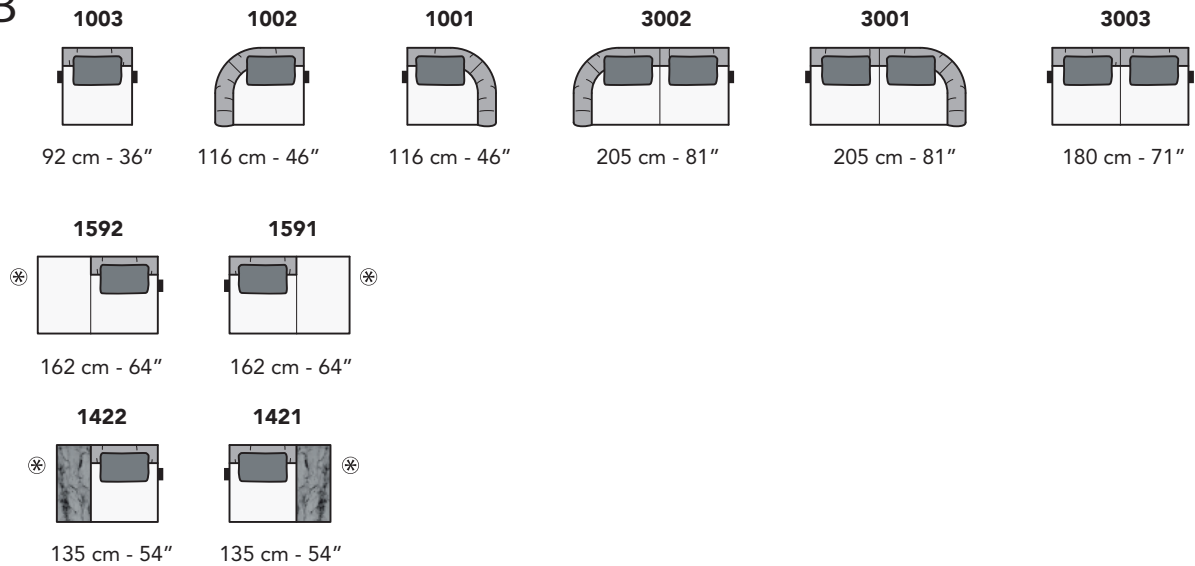

250 cm - 98"

**A**

**1203**

102 cm - 40"

**1202**

126 cm - 50"

**1201**

126 cm - 50"

**3202**

225 cm - 89"

**3201**

225 cm - 89"

**3203**

200 cm - 79"

**1602**

172 cm - 68"

**1601**

172 cm - 68"

**5202**

170 cm - 67"

126 cm - 50"

**5201**

170 cm - 67"

126 cm - 50"

**1672**

147 cm - 58"

**1671**

147 cm - 58"

tutti gli elementi del gruppo A hanno lo stesso modulo di seduta - all items in group A have the same seat width

**B**

tutti gli elementi del gruppo B hanno lo stesso modulo di seduta - all items in group B have the same seat width