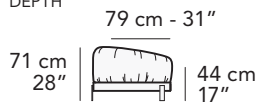

# C032 - CRUMBLE

FRONTALE  
FRONT

LATERALE  
DEPTH

**3160**

290 cm - 114"

**3200**

250 cm - 98"

**3000**

230 cm - 91"

**3022**

275 cm - 108"

**3021**

275 cm - 108"

**3032**

250 cm - 98"

**3031**

250 cm - 98"

**A**

**1203**

102 cm - 40"

**1202**

126 cm - 50"

**1201**

126 cm - 50"

**1601**

172 cm - 68"

**5202**

170 cm - 67"

126 cm - 50"

**5201**

170 cm - 67"

126 cm - 50"