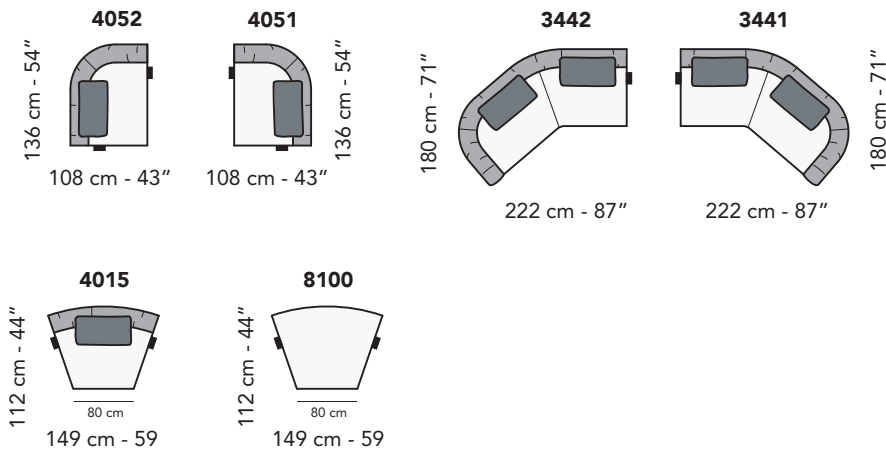

250 cm - 98"

**A**

**1203**

102 cm - 40"

**1202**

126 cm - 50"

**1201**

126 cm - 50"

**3202**

225 cm - 89"

**3201**

225 cm - 89"

**3203**

200 cm - 79"

**1602**

172 cm - 68"

**1601**

172 cm - 68"

**5202**

170 cm - 67"

126 cm - 50"

**5201**

170 cm - 67"

126 cm - 50"

**1672**

147 cm - 58"

**1671**

147 cm - 58"

tutti gli elementi del gruppo A hanno lo stesso modulo di seduta - all items in group A have the same seat width

**B**

tutti gli elementi del gruppo B hanno lo stesso modulo di seduta - all items in group B have the same seat width