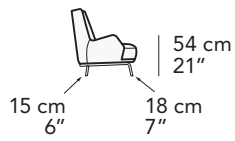

# B028 - BEA HIGH

FRONTALE  
FRONT

LATERALE  
DEPTH

**1000**

74 cm - 29"

**8015**

LATERALE  
DEPTH

68 cm - 27"

**8012**

58 cm - 23"