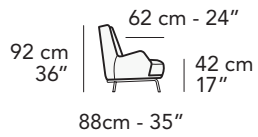

# B028 - BEA HIGH

FRONTALE  
FRONT

LATERALE  
DEPTH

**1000**

74 cm - 29"

**8015**

LATERALE  
DEPTH

68 cm - 27"

**8012**

58 cm - 23"