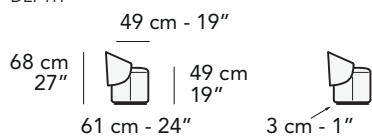

# M029 - MADELEINE SWIVEL

FRONTALE  
FRONT

LATERALE  
DEPTH

**1390**

60 cm - 24"