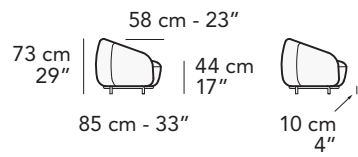

N009 - NEST

FRONTALE
FRONT

LATERALE
DEPTH

1200

121 cm - 48"

1000

96 cm - 38"

8128

LATERALE
DEPTH

39 cm
15"

43 cm
17"

61 cm - 24"