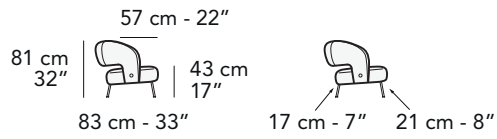

S027 - SOUFFLÈ

FRONTALE
FRONT

LATERALE
DEPTH

1000

78 cm - 31"