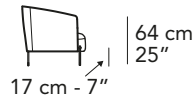

# D011- DIGA

FRONTALE  
FRONT

LATERALE  
DEPTH

**1000**

76 cm - 30"

**8015**

42 cm  
17"  
59 cm  
23"  
56 cm - 22"

A: scocca esterna/ Frame  
B: cuscino di seduta -spalliera/seat and back cushions  
C: bordino / piping  
D: passanti ( solo in pelle ) / belt details ( only in leather)