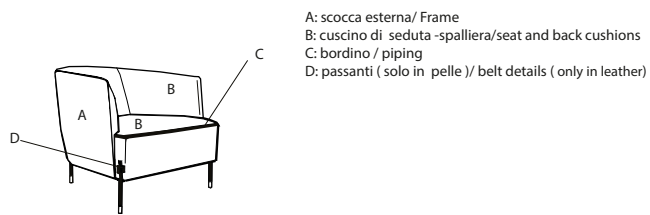

# D011- DIGA

FRONTALE  
FRONT

LATERALE  
DEPTH

**1000**

76 cm - 30"

**8015**

42 cm  
17"  
59 cm  
23"  
56 cm - 22"

A: scocca esterna/ Frame  
B: cuscino di seduta -spalliera/seat and back cushions  
C: bordino / piping  
D: passanti ( solo in pelle ) / belt details ( only in leather)

Si prega di specificare i rivestimenti A,B,C e D./Please advise covers for A,B,C and D.