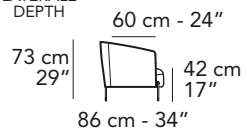

# D011- DIGA

FRONTALE  
FRONT

LATERALE  
DEPTH

**1000**

76 cm - 30"

**8015**

42 cm  
17"  
59 cm  
23"  
56 cm - 22"

A: scocca esterna/ Frame  
B: cuscino di seduta -spalliera/seat and back cushions  
C: bordino / piping  
D: passanti ( solo in pelle ) / belt details ( only in leather)