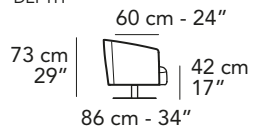

D013- DIGA SWIVEL

FRONTALE
FRONT

LATERALE
DEPTH

1360

76 cm - 30"

A: scocca esterna/ Frame
B: cuscino di seduta -spalliera/seat and back cushions
C: bordino / piping

Si prega di specificare i rivestimenti A,B e C./Please advise covers for A,B and C.