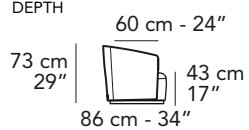

L010- LADY

FRONTALE
FRONT

1000

76 cm - 30"

LATERALE
DEPTH

Si prega di specificare i rivestimenti A,B e C.
Please advise covers for A,B and C

A: scocca esterna/ Frame
B: cuscino di seduta -spalliera/seat and back cushions
C: bordino/ piping