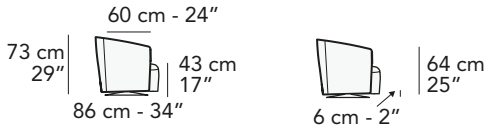

L013- LADY SWIVEL

FRONTALE
FRONT

1360

76 cm - 30"

LATERALE
DEPTH

Si prega di specificare i rivestimenti A,B e C.
Please advise covers for A,B and C

A: scocca esterna/ Frame
B: cuscino di seduta -spalliera/seat and back cushions
C: bordino/ piping