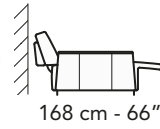

M028 - MANZONI LIGHT

FRONTALE
FRONT

LATERALE
DEPTH

L1000

121 cm - 48"

L1140

121 cm - 48"

A

L1202

111 cm - 44"

1203

91 cm - 36"

L1201

111 cm - 44"

1931

107 cm - 42"

8135

30 cm - 12"

1932

107 cm - 42"

L1942

127 cm - 50"

8135

30 cm - 12"

L5202

111 cm - 44"

5203

91 cm - 36"

L5201

111 cm - 44"

tutti gli elementi del gruppo A hanno lo stesso modulo di seduta - all items in group A have the same seat width

B