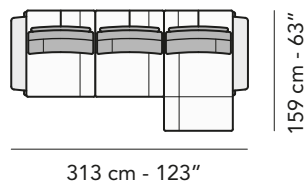

COMPOSIZIONI CONSIGLIATE

SUGGESTED COMPOSITIONS

L1202 + 1203 + L5201