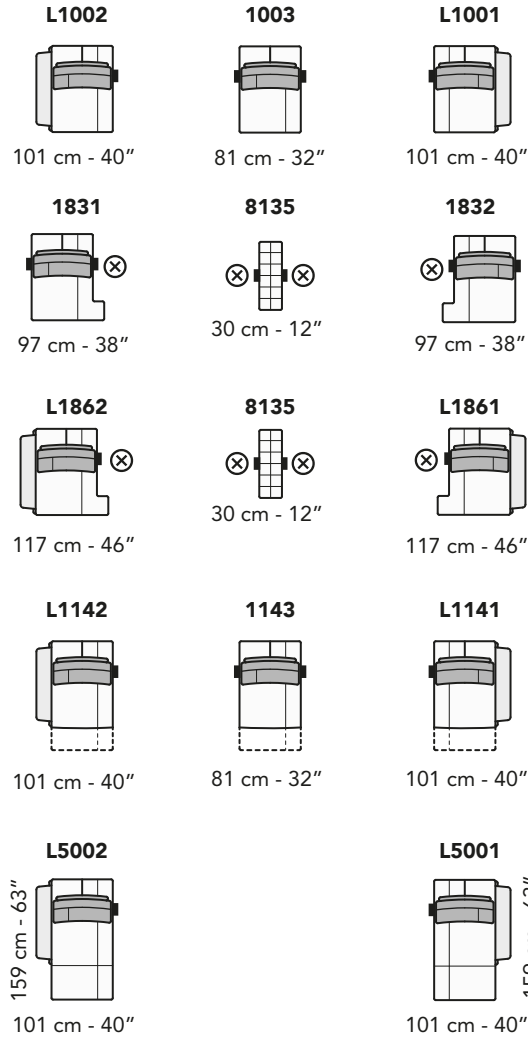

8135

30 cm - 12"

1932

107 cm - 42"

L1942

127 cm - 50"

8135

30 cm - 12"

L1941

127 cm - 50"

L1162

111 cm - 44"

1163

91 cm - 36"

L1161

111 cm - 44"

L5202

111 cm - 44"

5203

91 cm - 36"

L5201

111 cm - 44"

tutti gli elementi del gruppo A hanno lo stesso modulo di seduta - all items in group A have the same seat width

B

tutti gli elementi del gruppo B hanno lo stesso modulo di seduta - all items in group B have the same seat width

Scala 1:100
Ratio 1 to 100

Legenda / Legend

■ Spalliera / Back Cushions □ Bracciolo / Armrest
 ■ Poggiareni / Kidneyrest □ Seduta / Seat Cushions