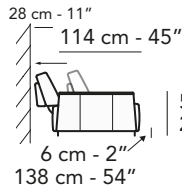

M028 - MANZONI LIGHT

FRONTALE
FRONT

LATERALE
DEPTH

L1000

121 cm - 48"

L1140

121 cm - 48"

A

L1202

111 cm - 44"

1203

91 cm - 36"

L1201

111 cm - 44"

1931

107 cm - 42"

8135

30 cm - 12"

1932

107 cm - 42"

L1942

127 cm - 50"

8135

30 cm - 12"

L5202

111 cm - 44"

5203

91 cm - 36"

L5201

111 cm - 44"

tutti gli elementi del gruppo A hanno lo stesso modulo di seduta - all items in group A have the same seat width

B