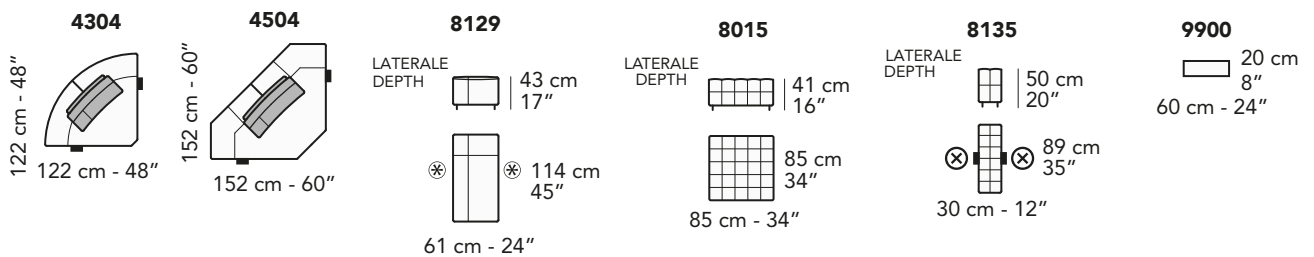

Scala 1:100
Ratio 1 to 100

Legenda / Legend

■ Spalliera / Back Cushions   □ Bracciolo / Armrest
■ Poggiareni / Kidneyrest   □ Seduta / Seat Cushions

⊗ Lato terminale sempre rifinito e agganciabile agli elementi componibili / Terminal side is always finished and it can also be connected to modular elements

■ Aggancio Componibile / Connector
⊗ Lato agganciabile obbligatoriamente con la versione 8135/ Side that can only be connected with version 8135