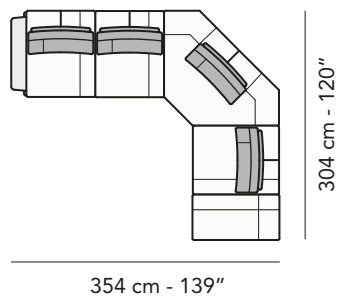

L1202 + 1203 + 4504 + 1203 + 8129