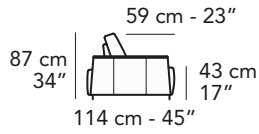

M028 - MANZONI LIGHT

FRONTALE
FRONT

LATERALE
DEPTH

L1000

121 cm - 48"

L1140

121 cm - 48"

A

L1202

111 cm - 44"

1203

91 cm - 36"

L1201

111 cm - 44"

1931

107 cm - 42"

L1941

127 cm - 50"

L1162

111 cm - 44"

1163

91 cm - 36"

L1161

111 cm - 44"

L5202

111 cm - 44"

5203

91 cm - 36"

L5201

111 cm - 44"

tutti gli elementi del gruppo A hanno lo stesso modulo di seduta - all items in group A have the same seat width

B