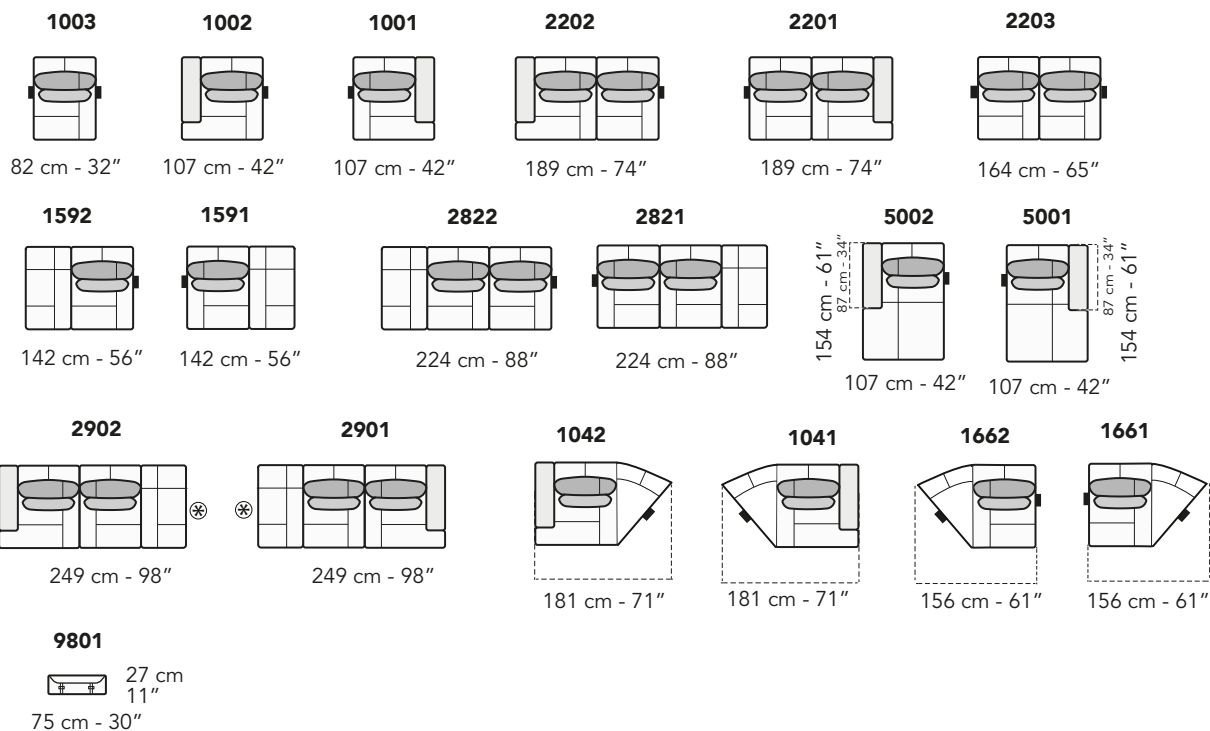

# S020 - SIRIO

tutti gli elementi del gruppo A hanno lo stesso modulo di seduta - all items in group A have the same seat width

B

tutti gli elementi del gruppo B hanno lo stesso modulo di seduta - all items in group B have the same seat width

B  
 B

Opzioni configurazione divano / sofa configuration options:

□ A: Tessuto / Fabric  
 ■ B: Pelle / Leather

Scala 1:100 Ratio 1 to 100

Legenda / Legend

■ Spalliera / Back Cushions □ Bracciolo / Armrest ■ Aggancio Componibile / Connector  
 ■ Poggiareni / Kidneyrest □ Seduta / Seat Cushions

## RECOMMENDED COMPOSITIONS

**3002 + 5201**

326 cm - 128"

154 cm - 61"

**3022 + 5201**

386 cm - 152"

154 cm - 61"

**3002 + 4404+1601**

332 cm - 131"

275 cm - 108"