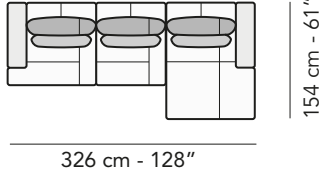

# S020 - SIRIO

tutti gli elementi del gruppo A hanno lo stesso modulo di seduta - all items in group A have the same seat width

B

tutti gli elementi del gruppo B hanno lo stesso modulo di seduta - all items in group B have the same seat width

B  
 B

Opzioni configurazione divano / sofa configuration options:

□ A: Tessuto / Fabric  
 ■ B: Pelle / Leather

Scala 1:100 Ratio 1 to 100

Legenda / Legend

■ Spalliera / Back Cushions □ Bracciolo / Armrest ■ Aggancio Componibile / Connector  
 ■ Poggiareni / Kidneyrest □ Seduta / Seat Cushions

## RECOMMENDED COMPOSITIONS

**3002 + 5201**

326 cm - 128"

154 cm - 61"

**3022 + 5201**

386 cm - 152"

154 cm - 61"

**3002 + 4404+1601**

332 cm - 131"

275 cm - 108"