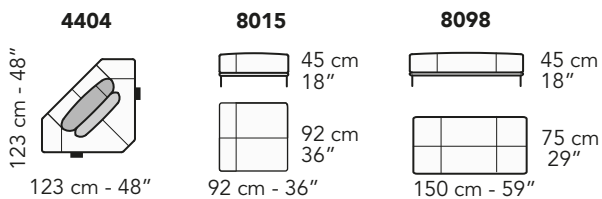

# S020 - SIRIO

tutti gli elementi del gruppo A hanno lo stesso modulo di seduta - all items in group A have the same seat width

B

tutti gli elementi del gruppo B hanno lo stesso modulo di seduta - all items in group B have the same seat width

## RECOMMENDED COMPOSITIONS

**3002 + 5201**

326 cm - 128"

154 cm - 61"

**3022 + 5201**

386 cm - 152"

154 cm - 61"

**3002 + 4404+1601**

332 cm - 131"

275 cm - 108"