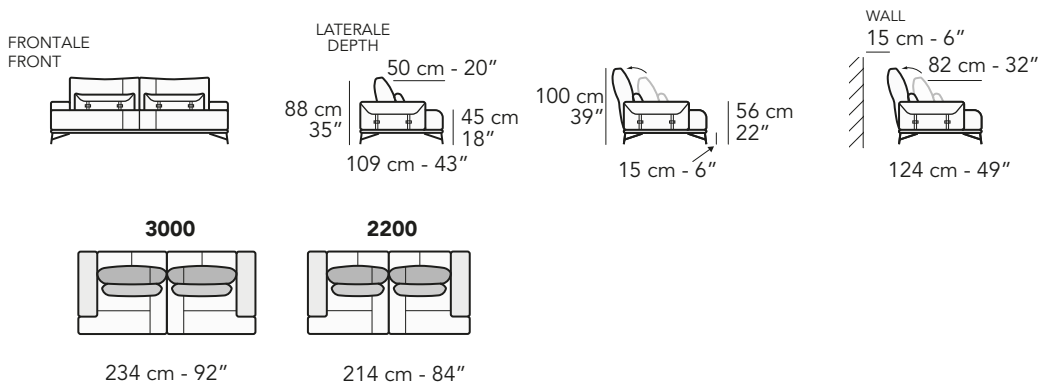

# S020 - SIRIO

tutti gli elementi del gruppo A hanno lo stesso modulo di seduta - all items in group A have the same seat width

B

tutti gli elementi del gruppo B hanno lo stesso modulo di seduta - all items in group B have the same seat width

B  
 B

Opzioni configurazione divano / sofa configuration options:

□ A: Tessuto / Fabric  
 ■ B: Pelle / Leather

Scala 1:100 Ratio 1 to 100

Legenda / Legend

■ Spalliera / Back Cushions □ Bracciolo / Armrest ■ Aggancio Componibile / Connector  
 ■ Poggiareni / Kidneyrest □ Seduta / Seat Cushions

## RECOMMENDED COMPOSITIONS

**3002 + 5201**

326 cm - 128"

154 cm - 61"

**3022 + 5201**

386 cm - 152"

154 cm - 61"

**3002 + 4404+1601**

332 cm - 131"

275 cm - 108"