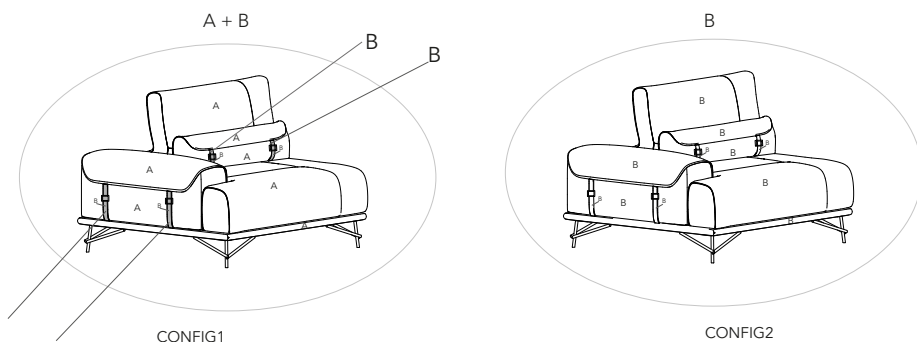

# S020 - SIRIO

tutti gli elementi del gruppo A hanno lo stesso modulo di seduta - all items in group A have the same seat width

B

tutti gli elementi del gruppo B hanno lo stesso modulo di seduta - all items in group B have the same seat width

B  
 B

Opzioni configurazione divano / sofa configuration options:

□ A: Tessuto / Fabric  
 ■ B: Pelle / Leather

Scala 1:100 Ratio 1 to 100

Legenda / Legend

■ Spalliera / Back Cushions □ Bracciolo / Armrest ■ Aggancio Componibile / Connector  
 ■ Poggiareni / Kidneyrest □ Seduta / Seat Cushions

⊗ Lato terminale sempre rifinito e agganciabile agli elementi componibili / Terminal side is always finished and it can also be connected to modular elements

332 cm - 131"

275 cm - 108"