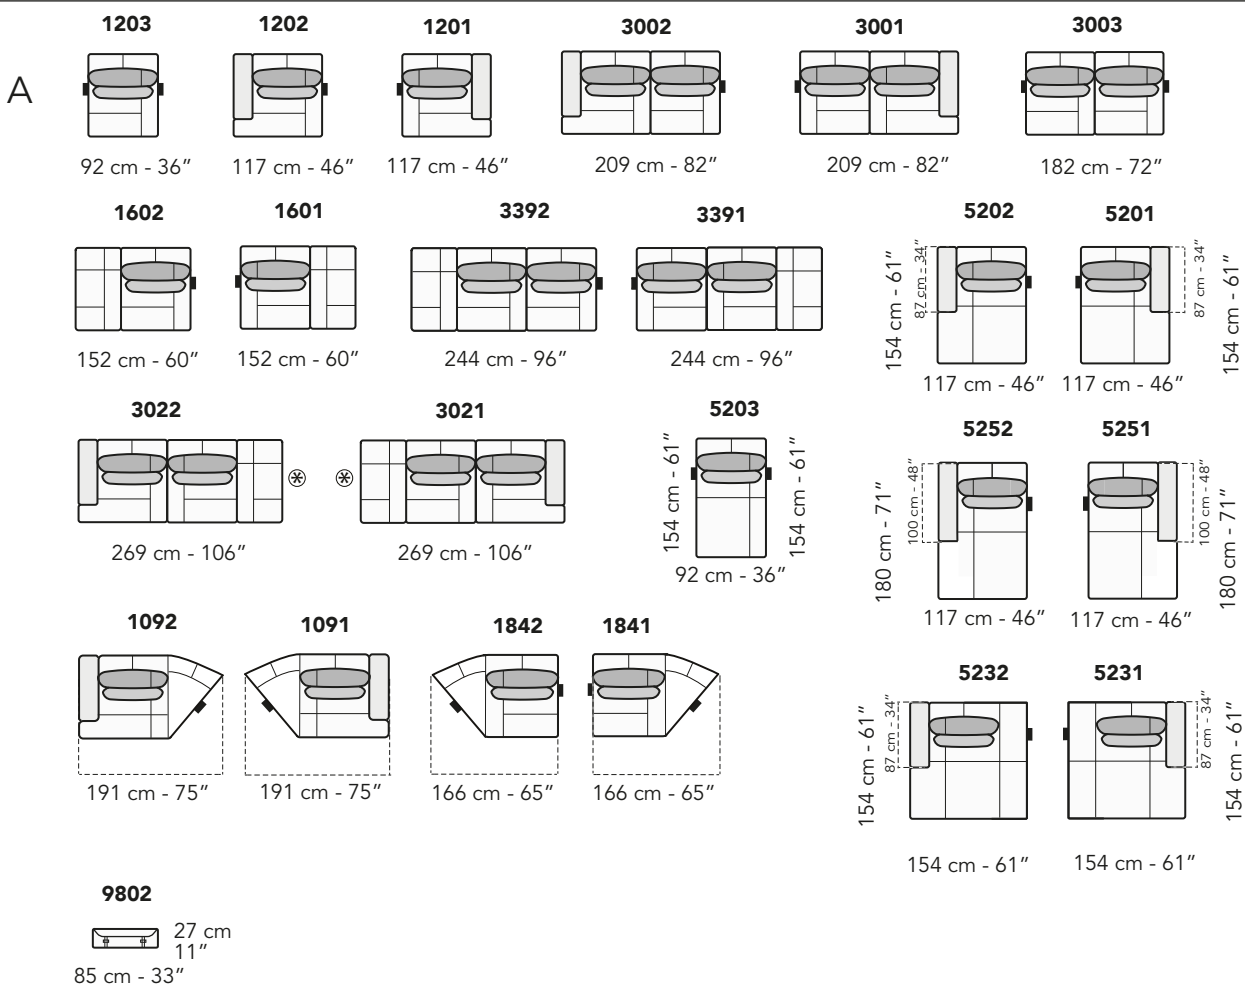

# S020 - SIRIO

tutti gli elementi del gruppo A hanno lo stesso modulo di seduta - all items in group A have the same seat width

B

tutti gli elementi del gruppo B hanno lo stesso modulo di seduta - all items in group B have the same seat width

B  
 B

Opzioni configurazione divano / sofa configuration options:

□ A: Tessuto / Fabric  
 ■ B: Pelle / Leather

Scala 1:100 Ratio 1 to 100

Legenda / Legend

■ Spalliera / Back Cushions □ Bracciolo / Armrest ■ Aggancio Componibile / Connector  
 ■ Poggiareni / Kidneyrest □ Seduta / Seat Cushions

## RECOMMENDED COMPOSITIONS

**3002 + 5201**

326 cm - 128"

154 cm - 61"

**3022 + 5201**

386 cm - 152"

154 cm - 61"

**3002 + 4404+1601**

332 cm - 131"

275 cm - 108"