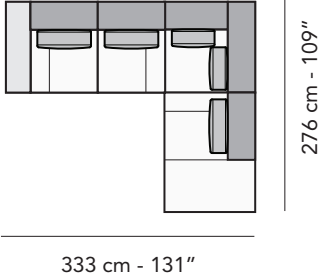

D3202 + D4004 + D1601