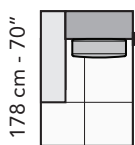

123 cm - 48"

D3202

213 cm - 84"

D3201

213 cm - 84"

D3203

185 cm - 73"

D3232

216 cm - 85"

D3231

216 cm - 85"

D1602

156 cm - 61"

D1601

156 cm - 61"

D1922

153 cm - 60"

D1921

153 cm - 60"

D5202

123 cm - 48"

D5201

123 cm - 48"

D5203

95 cm - 37"

9011

80 cm - 31"

tutti gli elementi del gruppo A hanno lo stesso modulo di seduta - all items in group A have the same seat width

B

tutti gli elementi del gruppo B hanno lo stesso modulo di seduta - all items in group B have the same seat width