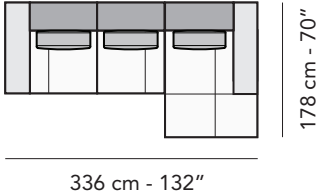

COMPOSIZIONI CONSIGLIATE

D3202 + D5201