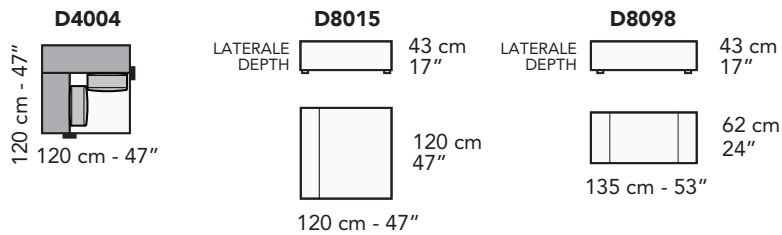

D1000

138 cm - 54"

D6032

213 cm - 84"

D6031

213 cm - 84"

D6022

123 cm - 48"

216 cm - 85"

D3231

216 cm - 85"

D1602

156 cm - 61"

D1601

156 cm - 61"

D1922

153 cm - 60"

D1921

153 cm - 60"

D5202

123 cm - 48"

D5201

123 cm - 48"

D5203

95 cm - 37"

9011

80 cm - 31"

tutti gli elementi del gruppo A hanno lo stesso modulo di seduta - all items in group A have the same seat width

B

tutti gli elementi del gruppo B hanno lo stesso modulo di seduta - all items in group B have the same seat width