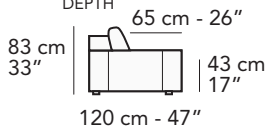

C025 - CAIROLI DEEP

FRONTALE
FRONT

LATERALE
DEPTH

LATERALE BR BIG
BIG ARM DEPTH

D3200

243 cm - 96"

D2200

213 cm - 84"

D1000

138 cm - 54"

D6032

213 cm - 84"

D6031

213 cm - 84"

D6022

123 cm - 48"

D6021

123 cm - 48"

A

D1203

95 cm - 37"

D1202

123 cm - 48"

D1201

123 cm - 48"

D3202

213 cm - 84"

D3201

213 cm - 84"

D3203

185 cm - 73"

D3232