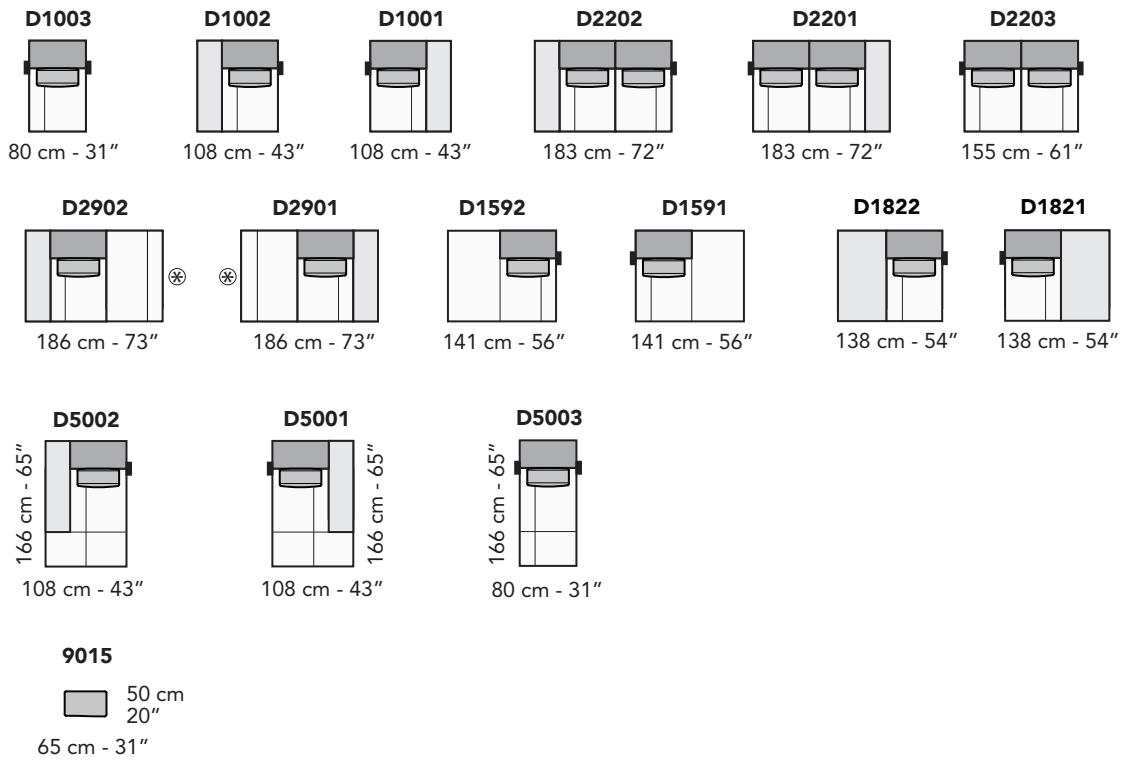

D6021

123 cm - 48"

A

D1203

95 cm - 37"

D1202

123 cm - 48"

D1201

216 cm - 85"

D3231

216 cm - 85"

D1602

156 cm - 61"

D1601

156 cm - 61"

D1922

153 cm - 60"

D1921

153 cm - 60"

D5202

123 cm - 48"

D5201

123 cm - 48"

D5203

95 cm - 37"

9011

80 cm - 31"

tutti gli elementi del gruppo A hanno lo stesso modulo di seduta - all items in group A have the same seat width

B

tutti gli elementi del gruppo B hanno lo stesso modulo di seduta - all items in group B have the same seat width