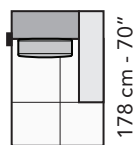

123 cm - 48"

D3202

213 cm - 84"

D3201

213 cm - 84"

D3203

185 cm - 73"

D3232

216 cm - 85"

D3231

216 cm - 85"

D1602

156 cm - 61"

D1601

156 cm - 61"

D1922

153 cm - 60"

D1921

153 cm - 60"

D5202

123 cm - 48"

D5201

123 cm - 48"

D5203

95 cm - 37"

9011

80 cm - 31"

tutti gli elementi del gruppo A hanno lo stesso modulo di seduta - all items in group A have the same seat width

B

tutti gli elementi del gruppo B hanno lo stesso modulo di seduta - all items in group B have the same seat width