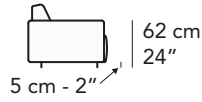

T015 - TURATI

FRONTALE
FRONT

LATERALE
DEPTH

3280

MAT.
cm160 x 195
63"x 77"

213 cm - 84"

3170

MAT.
cm140 x 195
55"x 77"

193 cm - 76"

Scala 1:100 Ratio 1 to 100

Legenda / Legend

■ Spalliera / Back Cushions ■ Bracciolo / Armrest ■ Seduta / Seat Cushions