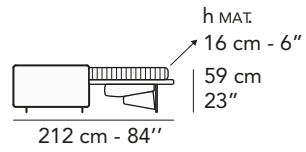

T015 - TURATI

FRONTALE
FRONT

LATERALE
DEPTH

3280

MAT.
cm160 x 195
63"x 77"

213 cm - 84"

3170

MAT.
cm140 x 195
55"x 77"

193 cm - 76"

Scala 1:100 Ratio 1 to 100

Legenda / Legend

■ Spalliera / Back Cushions ■ Bracciolo / Armrest ■ Seduta / Seat Cushions