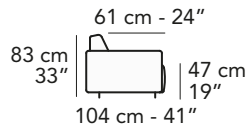

T015 - TURATI

FRONTALE
FRONT

LATERALE
DEPTH

3280

MAT.
cm160 x 195
63"x 77"

213 cm - 84"

3170

MAT.
cm140 x 195
55"x 77"

193 cm - 76"

Scala 1:100 Ratio 1 to 100

Legenda / Legend

■ Spalliera / Back Cushions ■ Bracciolo / Armrest ■ Seduta / Seat Cushions