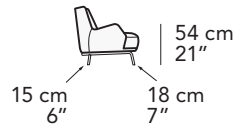

# B027 - BEA LOW

FRONTALE  
FRONT

LATERALE  
DEPTH

**1000**

74 cm - 29"

**8015**

LATERALE  
DEPTH

68 cm - 27"

**8012**

58 cm - 23"