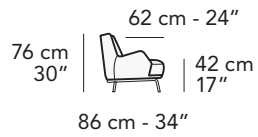

# B027 - BEA LOW

FRONTALE  
FRONT

LATERALE  
DEPTH

**1000**

74 cm - 29"

**8015**

LATERALE  
DEPTH

68 cm - 27"

**8012**

58 cm - 23"