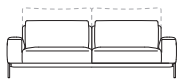

S023 - STRAUSS

FRONTALE
FRONT