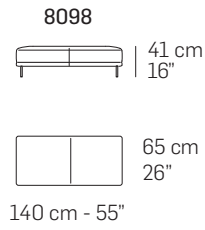

226 cm - 89"

2200

210 cm - 83"

A

1203

92 cm - 36"

1202

115 cm - 45"

139 cm - 55"

1591

139 cm - 55"

1422

139 cm - 55"

1421

139 cm - 55"

5002

160 cm - 63"

107 cm - 42"

5001

160 cm - 63"

107 cm - 42"

2902

244 cm - 96"

2901

244 cm - 96"

2342

244 cm - 96"

2341

244 cm - 96"

tutti gli elementi del gruppo B hanno lo stesso modulo di seduta - all items in group B have the same seat width

COMPOSIZIONI CONSIGLIATE / SUGGESTED COMPOSITIONS