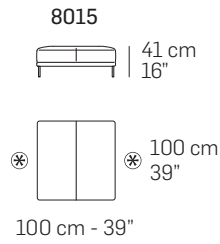

260 cm - 102"

tutti gli elementi del gruppo A hanno lo stesso modulo di seduta - all items in group A have the same seat width

B

1003

84 cm - 33"

1002

107 cm - 42"

1001

139 cm - 55"

1591

139 cm - 55"

1422

139 cm - 55"

1421

139 cm - 55"

5002

160 cm - 63"

107 cm - 42"

5001

160 cm - 63"

107 cm - 42"

2902

244 cm - 96"

2901

244 cm - 96"

2342

244 cm - 96"

2341

244 cm - 96"

tutti gli elementi del gruppo B hanno lo stesso modulo di seduta - all items in group B have the same seat width

COMPOSIZIONI CONSIGLIATE / SUGGESTED COMPOSITIONS