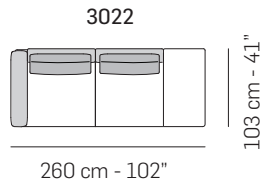

1602

147 cm - 58"

1601

147 cm - 58"

1672

147 cm - 58"

1671

147 cm - 58"

139 cm - 55"

1591

139 cm - 55"

1422

139 cm - 55"

1421

139 cm - 55"

5002

160 cm - 63"

107 cm - 42"

5001

160 cm - 63"

107 cm - 42"

2902

244 cm - 96"

2901

244 cm - 96"

2342

244 cm - 96"

2341

244 cm - 96"

tutti gli elementi del gruppo B hanno lo stesso modulo di seduta - all items in group B have the same seat width

COMPOSIZIONI CONSIGLIATE / SUGGESTED COMPOSITIONS