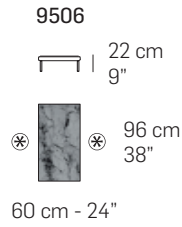

1602

147 cm - 58"

1601

147 cm - 58"

1672

147 cm - 58"

1671

147 cm - 58"

139 cm - 55"

1591

139 cm - 55"

1422

139 cm - 55"

1421

139 cm - 55"

5002

160 cm - 63"

107 cm - 42"

5001

160 cm - 63"

107 cm - 42"

2902

244 cm - 96"

2901

244 cm - 96"

2342

244 cm - 96"

2341

244 cm - 96"

tutti gli elementi del gruppo B hanno lo stesso modulo di seduta - all items in group B have the same seat width

COMPOSIZIONI CONSIGLIATE / SUGGESTED COMPOSITIONS