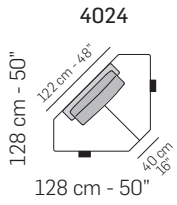

1602

147 cm - 58"

1601

147 cm - 58"

1672

147 cm - 58"

1671

147 cm - 58"

139 cm - 55"

1591

139 cm - 55"

1422

139 cm - 55"

1421

139 cm - 55"

5002

160 cm - 63"

107 cm - 42"

5001

160 cm - 63"

107 cm - 42"

2902

244 cm - 96"

2901

244 cm - 96"

2342

244 cm - 96"

2341

244 cm - 96"

tutti gli elementi del gruppo B hanno lo stesso modulo di seduta - all items in group B have the same seat width

COMPOSIZIONI CONSIGLIATE / SUGGESTED COMPOSITIONS