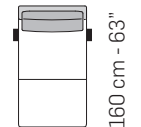

1602

147 cm - 58"

1601

147 cm - 58"

1672

147 cm - 58"

1671

147 cm - 58"

5202

160 cm - 63"

115 cm - 45"

5201

160 cm - 63"

115 cm - 45"

5203

160 cm - 63"

92 cm - 36"

3022

260 cm - 102"

3021

260 cm - 102"

3032

260 cm - 102"

3031

260 cm - 102"

tutti gli elementi del gruppo A hanno lo stesso modulo di seduta - all items in group A have the same seat width

B

1003

84 cm - 33"

1002

107 cm - 42"

1001