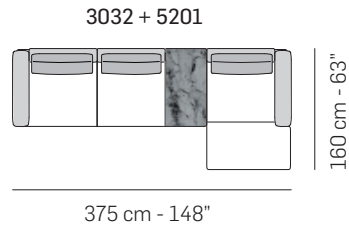

226 cm - 89"

2200

210 cm - 83"

A

1203

92 cm - 36"

1202

115 cm - 45"

139 cm - 55"

1591

139 cm - 55"

1422

139 cm - 55"

1421

139 cm - 55"

5002

160 cm - 63"

107 cm - 42"

5001

160 cm - 63"

107 cm - 42"

2902

244 cm - 96"

2901

244 cm - 96"

2342

244 cm - 96"

2341

244 cm - 96"

tutti gli elementi del gruppo B hanno lo stesso modulo di seduta - all items in group B have the same seat width

COMPOSIZIONI CONSIGLIATE / SUGGESTED COMPOSITIONS