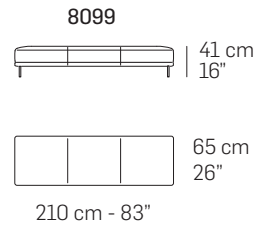

226 cm - 89"

2200

210 cm - 83"

A

1203

92 cm - 36"

1202

115 cm - 45"

139 cm - 55"

1591

139 cm - 55"

1422

139 cm - 55"

1421

139 cm - 55"

5002

160 cm - 63"

107 cm - 42"

5001

160 cm - 63"

107 cm - 42"

2902

244 cm - 96"

2901

244 cm - 96"

2342

244 cm - 96"

2341

244 cm - 96"

tutti gli elementi del gruppo B hanno lo stesso modulo di seduta - all items in group B have the same seat width

COMPOSIZIONI CONSIGLIATE / SUGGESTED COMPOSITIONS