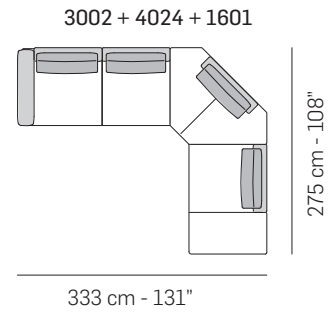

226 cm - 89"

2200

210 cm - 83"

A

1203

92 cm - 36"

1202

115 cm - 45"

1602

147 cm - 58"

1601

147 cm - 58"

1672

147 cm - 58"

1671

147 cm - 58"

160 cm - 63"

107 cm - 42"

5001

160 cm - 63"

107 cm - 42"

2902

244 cm - 96"

2901

244 cm - 96"

2342

244 cm - 96"

2341

244 cm - 96"

tutti gli elementi del gruppo B hanno lo stesso modulo di seduta - all items in group B have the same seat width

COMPOSIZIONI CONSIGLIATE / SUGGESTED COMPOSITIONS