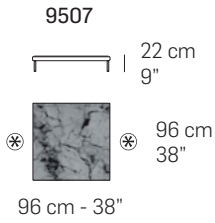

1602

147 cm - 58"

1601

147 cm - 58"

1672

147 cm - 58"

1671

147 cm - 58"

139 cm - 55"

1591

139 cm - 55"

1422

139 cm - 55"

1421

139 cm - 55"

5002

160 cm - 63"

107 cm - 42"

5001

160 cm - 63"

107 cm - 42"

2902

244 cm - 96"

2901

244 cm - 96"

2342

244 cm - 96"

2341

244 cm - 96"

tutti gli elementi del gruppo B hanno lo stesso modulo di seduta - all items in group B have the same seat width

COMPOSIZIONI CONSIGLIATE / SUGGESTED COMPOSITIONS