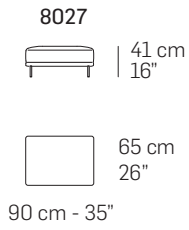

226 cm - 89"

2200

210 cm - 83"

A

1203

92 cm - 36"

1202

115 cm - 45"

139 cm - 55"

1591

139 cm - 55"

1422

139 cm - 55"

1421

139 cm - 55"

5002

160 cm - 63"

107 cm - 42"

5001

160 cm - 63"

107 cm - 42"

2902

244 cm - 96"

2901

244 cm - 96"

2342

244 cm - 96"

2341

244 cm - 96"

tutti gli elementi del gruppo B hanno lo stesso modulo di seduta - all items in group B have the same seat width

COMPOSIZIONI CONSIGLIATE / SUGGESTED COMPOSITIONS