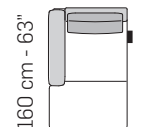

107 cm - 42"

2202

189 cm - 74"

2201

189 cm - 74"

2203

166 cm - 65"

1592

139 cm - 55"

1591

139 cm - 55"

1422

139 cm - 55"

1421

139 cm - 55"

5002

160 cm - 63"

107 cm - 42"

5001

160 cm - 63"

107 cm - 42"

2902

244 cm - 96"

2901

244 cm - 96"

2342

244 cm - 96"

2341

244 cm - 96"

tutti gli elementi del gruppo B hanno lo stesso modulo di seduta - all items in group B have the same seat width

COMPOSIZIONI CONSIGLIATE / SUGGESTED COMPOSITIONS