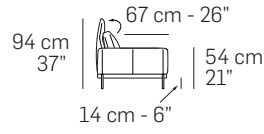

S023 - STRAUSS

FRONTALE
FRONT

LATERALE
DEPTH

3580

294 cm - 116"

3160

265 cm - 104"

3000

226 cm - 89"

2200

210 cm - 83"

A

1203

92 cm - 36"

1202

115 cm - 45"

260 cm - 102"

tutti gli elementi del gruppo A hanno lo stesso modulo di seduta - all items in group A have the same seat width

B

1003

84 cm - 33"

1002

107 cm - 42"

1001

244 cm - 96"

2342

244 cm - 96"

2341

244 cm - 96"

tutti gli elementi del gruppo B hanno lo stesso modulo di seduta - all items in group B have the same seat width

COMPOSIZIONI CONSIGLIATE / SUGGESTED COMPOSITIONS