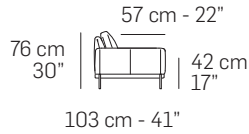

LATERALE
DEPTH