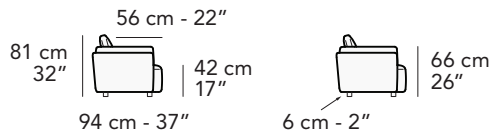

S026 - SUNSET

FRONTALE
FRONT

LATERALE
DEPTH

1200

119 cm - 47"

1000

104 cm - 41"

8027

LATERALE
DEPTH

40 cm
16"

58 cm
23"

70 cm - 28"

Scala 1:100
Ratio 1 to 100

Legenda / Legend

■ Spalliera / Back Cushions

■ Poggiareni / Kidneyrest