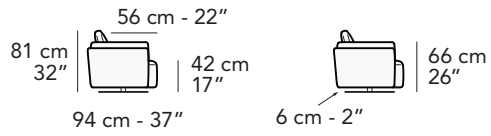

S025 - SUNSET SWIVEL

FRONTALE
FRONT

LATERALE
DEPTH

1470

119 cm - 47"

1360

104 cm - 41"

Scala 1:100
Ratio 1 to 100