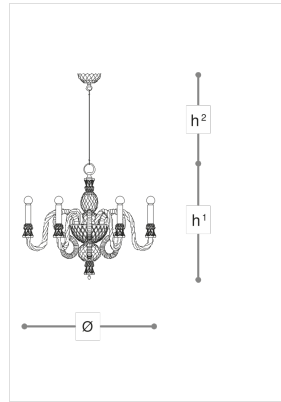

286/8

286

ROBERTA VITADELLO

STEFANO TRAVERSO

Opera

Chandelier in transparent carved crystal and glass, metal with chrome finish, crystal or glass pendants. Available in different dimensions and colours.

**WORLDWIDE**

Dimensions	Light Source	Kg	Dimming	Dimming on request
Ø 64 - h <sup>1</sup> 56 - h <sup>2</sup> 10-100	8x6w - E14 led	16	TRIAC -	CASAMBI

**NORTH AMERICA**

Dimensions	Light Source	Lb	Dimming	Dimming on request
Ø 25 - h <sup>1</sup> 22 - h <sup>2</sup> 4-39	8x6w - E12 led	35	TRIAC	

CODE	Structure METAL	Body GLASS CRYSTAL	Pendants CRYSTAL	Pendants GLASS
00286086 010	<input checked="" type="radio"/> NK Shiny nickel	<input type="radio"/> TRANSPARENT		<input type="radio"/> TRANSPARENT
00286086 011	<input checked="" type="radio"/> NK Shiny nickel	<input checked="" type="radio"/> ORANGE		<input type="radio"/> TRANSPARENT
00286086 012	<input checked="" type="radio"/> NK Shiny nickel	<input checked="" type="radio"/> BORDEAUX		<input checked="" type="radio"/> BORDEAUX
00286086 013	<input checked="" type="radio"/> NK Shiny nickel	<input type="radio"/> WHITE		<input type="radio"/> TRANSPARENT
00286086 014	<input checked="" type="radio"/> NK Shiny nickel	<input checked="" type="radio"/> BLACK		<input checked="" type="radio"/> BLACK
00286086 001	<input checked="" type="radio"/> NK Shiny nickel	<input type="radio"/> TRANSPARENT	<input type="radio"/> TRANSPARENT	
00286086 002	<input checked="" type="radio"/> NK Shiny nickel	<input checked="" type="radio"/> ORANGE	<input type="radio"/> TRANSPARENT	
00286086 003	<input checked="" type="radio"/> NK Shiny nickel	<input checked="" type="radio"/> BORDEAUX	<input checked="" type="radio"/> BORDEAUX	
00286086 004	<input checked="" type="radio"/> NK Shiny nickel	<input type="radio"/> WHITE	<input type="radio"/> TRANSPARENT	
00286086 005	<input checked="" type="radio"/> NK Shiny nickel	<input checked="" type="radio"/> BLACK	<input checked="" type="radio"/> BLACK	