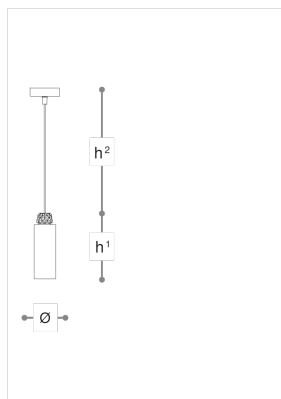

731/SP

Dotto

ITALAMP STUDIO

Incanto

Lampada a sospensione in metallo con finitura canna di fucile. Dettaglio decorativo in cristallo disponibile in varianti cromatiche.

WORLDWIDE

Dimensions	Light Source	Kg	Dimming	Dimming on request
Ø 6 - h ¹ 18 - h ² 10-100	1x6w - GU10 led	1.5	TRIAC -	CASAMBI

NORTH AMERICA

Dimensions	Light Source	Lb	Dimming	Dimming on request
Ø 2 - h ¹ 7 - h ² 4-39	1x6w - GU10 led	3	TRIAC	

CODE	Struttura METALLO	Corpo VETRO	Particolare VETRO
00731SP0 001	CDF Canna di fucile		<input type="radio"/> TRASPARENTE
00731SP0 002	CDF Canna di fucile	AMBRA	
00731SP0 003	CDF Canna di fucile		

Note

Disegno tecnico, dimensioni e lampadine si riferiscono alla variante della foto principale. Le dimmerazioni a richiesta potrebbero comportare l'aumento delle dimensioni del rosone. Per varianti cromatiche disponibili, consultare la scheda tecnica.