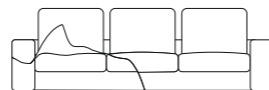

COMPLETAMENTE SFODERABILE
FULLY REMOVABLE COVERING

PELLE / LEATHER

TESSUTO / FABRIC

FINITURA PIEDE STANDARD
STANDARD FOOT FINISHING