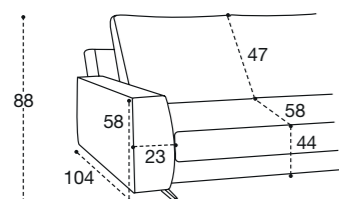

RAL  
LUCIDO/OPACO

FINITURE E/O PIEDI OPTIONAL NECESSITANO DI ULTERIORI DUE SETTIMANE DI PRODUZIONE  
OPTIONAL FEET AND FINISHINGS NEED TWO WEEKS PRODUCTION MORE THAN STANDARDS

SX/DX SI INTENDE GUARDANDO L'ELEMENTO, I GRAFICI RAPPRESENTATI SONO SX  
LEFT OR RIGHT HAND FACING, CHARTS SHOWN ABOVE ARE LHF