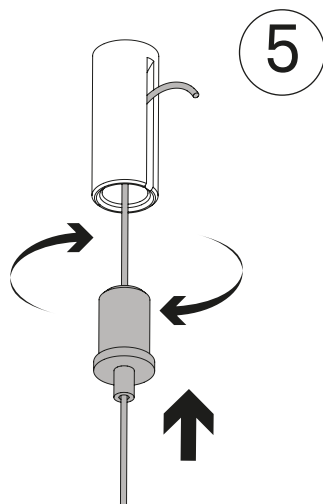

1x

1x

**kg** 1kg    **lb** 2,2 lb

122 cm  
48''

122 cm  
48''

yellow/green  
jaune/vert  
amarillo/verde

**N** white  
blanc  
blanco

**L** black  
noir  
negro

blue **DIM+**  
bleu  
azul

**+**  
- DIM 0-10V

white **DIM-**  
blanc  
blanco

**DIM 0-10V**

OFF

(0%)

MAX  
(100%)

ON