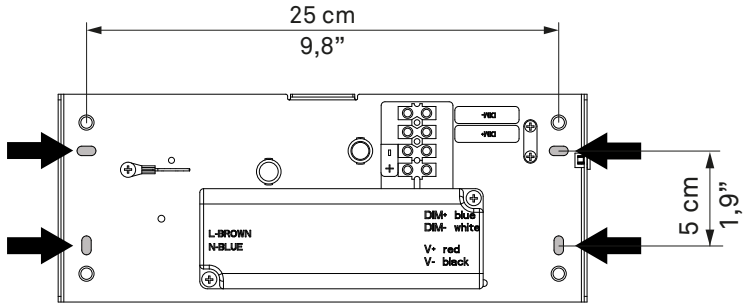

1x

1x

**kg** 1kg    **lb** 2,2 lb

122 cm  
48''

122 cm  
48''

yellow/green  
jaune/vert  
amarillo/verde

**N** white  
blanc  
blanco

**L** black  
noir  
negro

blue **DIM+**  
bleu  
azul

**+**  
- DIM 0-10V

white **DIM-**  
blanc  
blanco

**DIM 0-10V**

OFF

(0%)

MAX  
(100%)

ON