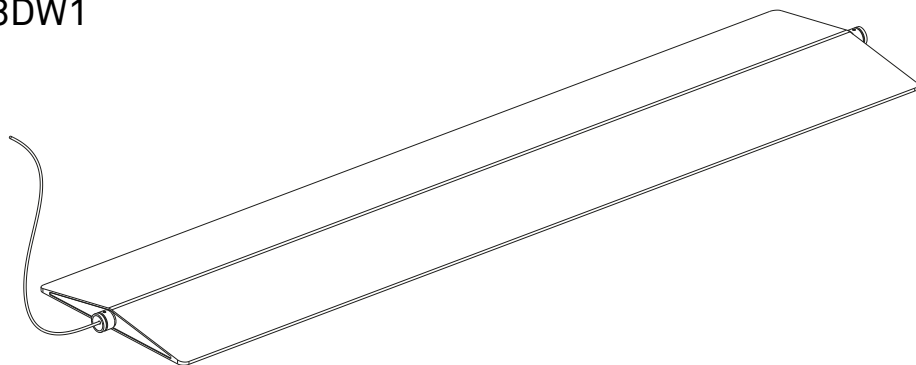

# FIENILE SOSPENSIONE

design Daniel Rybakken

**LUCE  
PLAN**

D98S

D98SC1  
D98DW1

1x

2x

**kg** 6,5 kg    **lb** 14,3 lb

1x

1x

**kg** 1kg    **lb** 2,2 lb

122 cm  
48''

122 cm  
48''

yellow/green  
jaune/vert  
amarillo/verde

**N** white  
blanc  
blanco

**L** black  
noir  
negro