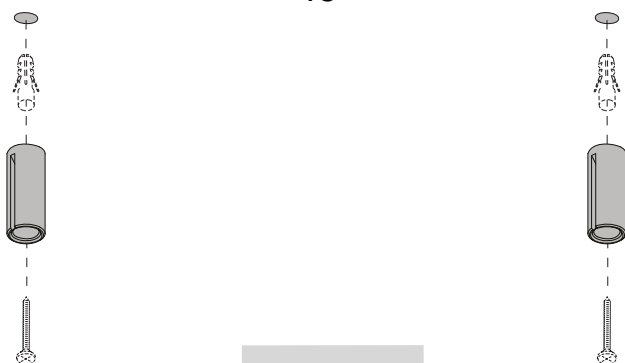

# FIENILE SOSPENSIONE

design Daniel Rybakken

**LUCE  
PLAN**

D98S

D98SC1  
D98DW1

1x

2x

**kg** 6,5 kg    **lb** 14,3 lb

1x

1x

**kg** 1kg    **lb** 2,2 lb

122 cm  
48''

122 cm  
48''

yellow/green  
jaune/vert  
amarillo/verde

**N** white  
blanc  
blanco

**L** black  
noir  
negro

blue **DIM+**  
bleu  
azul

**+**  
- DIM 0-10V

white **DIM-**  
blanc  
blanco

**DIM 0-10V**

OFF

(0%)

MAX  
(100%)

ON