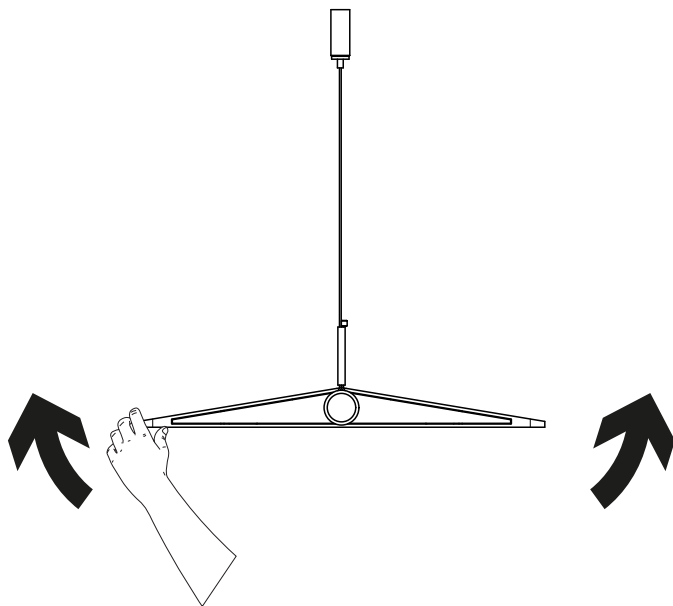

blue **DIM+**  
bleu  
azul

**+**  
- DIM 0-10V

white **DIM-**  
blanc  
blanco

**DIM 0-10V**

OFF

(0%)

MAX  
(100%)

ON