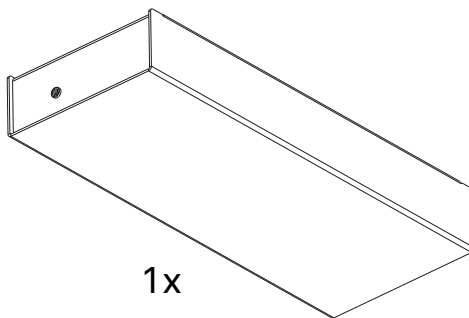

# FIENILE SOSPENSIONE

design Daniel Rybakken

**LUCE  
PLAN**

D98S

D98SC1  
D98DW1

1x

2x

**kg** 6,5 kg    **lb** 14,3 lb

1x

1x

**kg** 1kg    **lb** 2,2 lb

122 cm  
48''

122 cm  
48''

yellow/green  
jaune/vert  
amarillo/verde

**N** white  
blanc  
blanco

**L** black  
noir  
negro