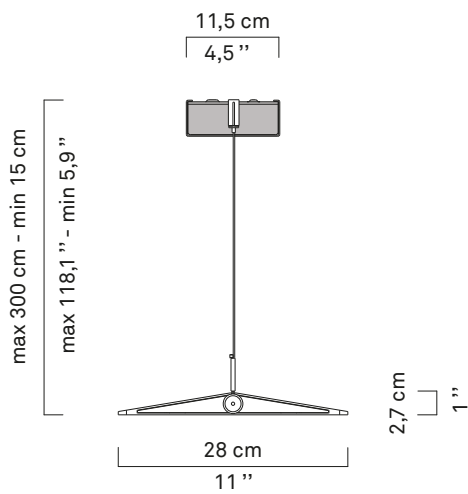

# FIENILE SOSPENSIONE

design Daniel Rybakken

**LUCE  
PLAN**

D98S

D98SC1  
D98DW1

1x

2x

**kg** 6,5 kg    **lb** 14,3 lb

1x

1x

**kg** 1kg    **lb** 2,2 lb

122 cm  
48''

122 cm  
48''

yellow/green  
jaune/vert  
amarillo/verde

**N** white  
blanc  
blanco

**L** black  
noir  
negro