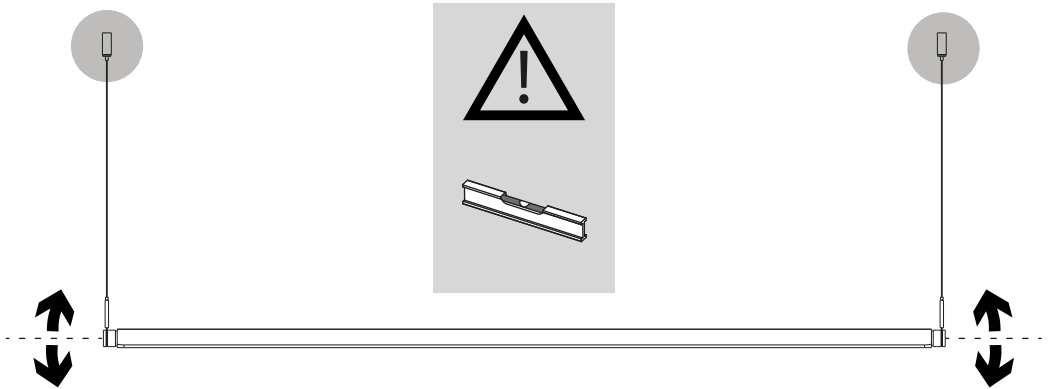

1x

1x

**kg** 1kg    **lb** 2,2 lb

122 cm  
48''

122 cm  
48''

yellow/green  
jaune/vert  
amarillo/verde

**N** white  
blanc  
blanco

**L** black  
noir  
negro

blue **DIM+**  
bleu  
azul

**+**  
- DIM 0-10V

white **DIM-**  
blanc  
blanco

**DIM 0-10V**

OFF

(0%)

MAX  
(100%)

ON