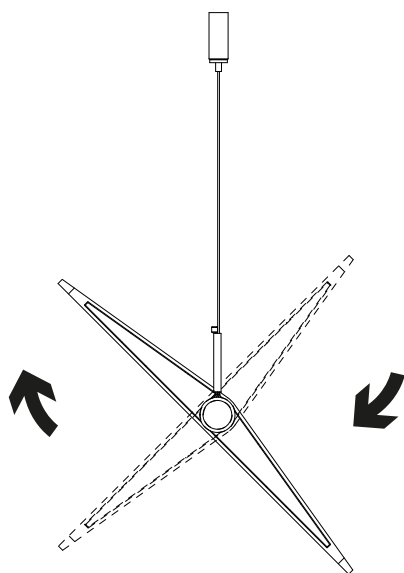

1x

1x

**kg** 1kg    **lb** 2,2 lb

122 cm  
48''

122 cm  
48''

yellow/green  
jaune/vert  
amarillo/verde

**N** white  
blanc  
blanco

**L** black  
noir  
negro

blue **DIM+**  
bleu  
azul

**+**  
- DIM 0-10V

white **DIM-**  
blanc  
blanco

**DIM 0-10V**

OFF

(0%)

MAX  
(100%)

ON