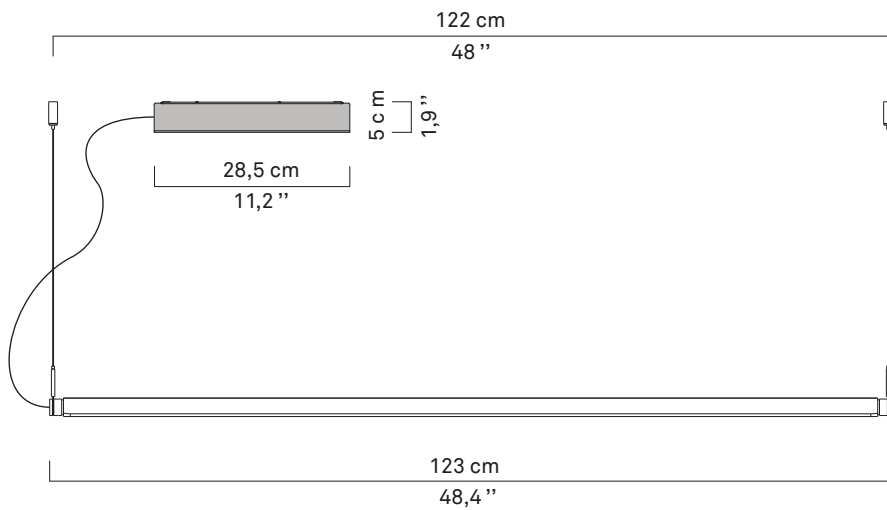

# FIENILE SOSPENSIONE

design Daniel Rybakken

**LUCE  
PLAN**

D98S

D98SC1  
D98DW1

1x

2x

**kg** 6,5 kg    **lb** 14,3 lb

1x

1x

**kg** 1kg    **lb** 2,2 lb

122 cm  
48''

122 cm  
48''

yellow/green  
jaune/vert  
amarillo/verde

**N** white  
blanc  
blanco

**L** black  
noir  
negro