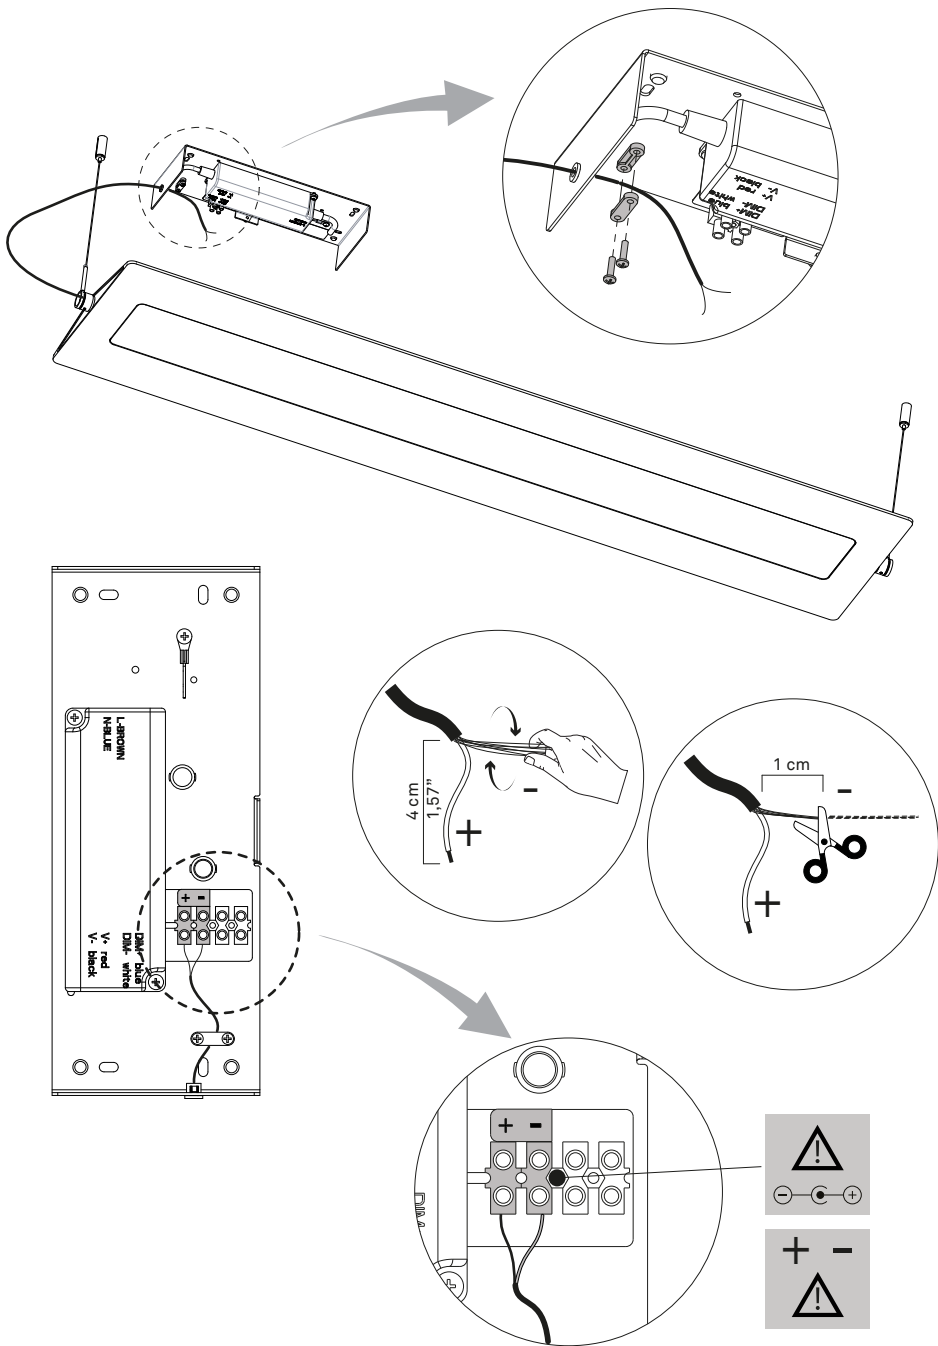

blue **DIM+**  
bleu  
azul

**+**  
- DIM 0-10V

white **DIM-**  
blanc  
blanco

**DIM 0-10V**

OFF

(0%)

MAX  
(100%)

ON

360°

[www.luceplan.com](http://www.luceplan.com)

D980I0101