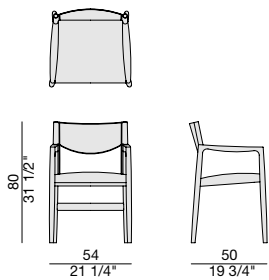

SVEVA CON BRACCIOLI

Design G. & O. Buratti

SEDIA | CHAIR

2019

Sedia con braccioli e struttura in massello di frassino, rivestimento nei tessuti della collezione e schienale in cuoietto.

Chair with arms with frame in solid ash with Cuoietto leather back and cover in the fabrics of the collection.

Armlehnstuhl mit Gestell aus massiver Esche mit Rücken aus Cuoietto-Leder und Bezug in den Stoffen der Kollektion.

Chaise avec accoudoirs avec structure en frêne massif, dossier en Cuoietto et revêtement dans les tissus de la collection.

Silla con brazos con estructura en fresno macizo, respaldo en Cuoietto y asiento revestido en las telas de la colección.