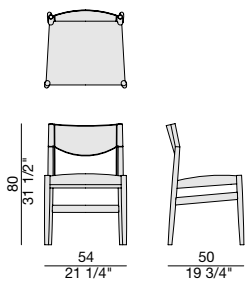

Sedia con struttura in massello di frassino e rivestimento nei tessuti della collezione.

Chair with frame in solid ash and cover in the fabrics of the collection.

Stuhl mit Gestell aus massiver Esche und Bezug in den Stoffen der Kollektion.

Chaise avec structure en frêne massif et revêtement dans les tissus de la collection.

Silla con estructura de fresno macizo revestida en las telas de la colección.