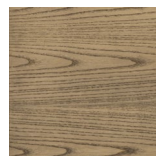

# TORII

Design G. Carollo

SGABELLO | STOOL

2018

Sgabello in massello di frassino. Stool in solid ash.

Hocker aus massivem Eschenholz. Tabouret en frêne massif.

Taburete en fresno macizo.

## Essenze | Wood

FRASSINO NATURALE  
Natural Ash

FRASSINO  
Ash  
*tinto/stained moka*

FRASSINO  
Ash  
*tinto/stained  
canaletta walnut*

FRASSINO  
Ash  
*tinto/stained wengé*

FRASSINO  
Ash  
*tinto/stained canapa*