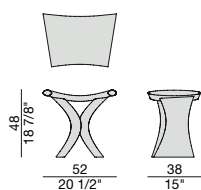

# TORII

Design G. Carollo

SGABELLO | STOOL

2018

Sgabello in massello di frassino. Stool in solid ash.

Hocker aus massivem Eschenholz. Tabouret en frêne massif.

Taburete en fresno macizo.