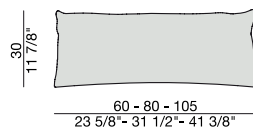

**OPEN-END CORNER**  
135x150

**OPEN-END CORNER**  
90x195

**STOOL with Coffe Table**  
195x90

**STOOL with Coffe Table**  
220x90

**STOOL**  
170x90

**DAY BED**  
220x90

**POGGIARENI**

**CUSCINO**