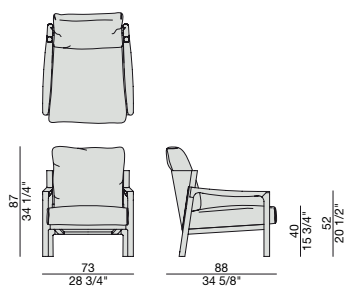

Armchair with frame in solid canaletta walnut with Cuoietto leather back and removable cover in the fabrics of the collection. Back-rest cushion always included. It is possible to combine different fabrics for the seat and back cushions. The price will be determined according to the higher fabric category selected between the two of them.

Sessel mit Gestell aus Nussbaum Canaletta, Rückenlehne in Cuoio und Kissen mit abziehbaren Textilbezügen aus der Kollektion. Das Kissen für die Rückenlehne ist inklusive. Die Stoffen der Kissenbezüge für jeweils Rückenlehne und Sitzkissen können individuell kombiniert werden.

Fauteuil avec structure en noyer canaletta massif, dossier en Cuoietto et revêtement déhoussable dans les tissus de la collection. Coussin de dossier toujours inclus. Possibilité de combiner tissus différents pour les coussins d'assise et dossier. Dans ce cas, il faut considérer le prix de la catégorie la plus haute entre les deux sélectionnées.

Butaca con estructura en nogal canaletta macizo, respaldo en Cuoietto y revestimiento de los cojines desenfundable en las telas de la colección. Cojín para el respaldo siempre incluido. Posibilidad de elegir telas diferentes para los cojines de asiento y respaldo. El precio se determina considerando la categoría de tela más alta entre las dos elegidas.