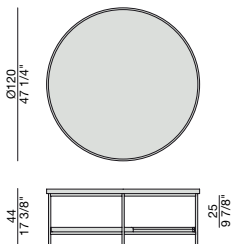

KOSTER Ø120

Design S. Tollgard

TAVOLINO | COFFEE TABLE

2018

Tavolino tondo con struttura in metallo finitura Bronzoro e piani in frassino, oppure piano superiore in Rock e piano inferiore in frassino. Piedini in ottone spazzolato.

Round side table with metal frame in Bronzoro finish and tops in ash, or upper top in Rock and lower top in ash. End feet in brushed brass.

Runder Beistelltisch mit Metallgestell mit Bronzoro Finish und Ablagen in Esche, oder oberer Ablage in Rock und unterer Ablage in Esche. Spitzen aus gebürstetem Messing.

Guéridon rond avec structure en métal en finition Bronzoro et plateaux en frêne ou Plateau supérieur en Rock dans les coloris de la collection et plateau inférieur en frêne. Pieds en cuivre brossé.

Mesa auxiliar redonda con estructura de metal en acabado Bronzoro y tapas de fresno o tapa superior en Rock en los colores de la colección y tapa inferior de fresno. Pies acabados en latón cepillado.