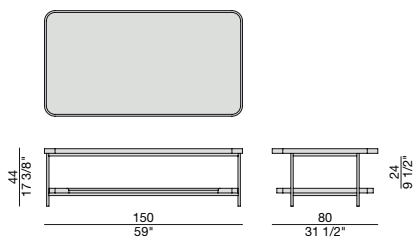

KOSTER 150X80

Design S. Tollgard

TAVOLINO | SIDE TABLE

2018

Tavolino rettangolare con struttura in metallo finitura Bronzoro e piani in frassino, oppure piano superiore in Rock e piano inferiore in frassino. Piedini in ottone spazzolato.

Rectangular coffee table with metal frame in Bronzoro finish and tops in ash, or upper top in Rock and lower top in ash. End feet in brushed brass.

Rechteckiger Beistelltisch mit Metallgestell mit Bronzoro Finish und Ablagen in Esche, oder oberer Ablage in Rock und unterer Ablage in Esche.. Spitzen aus gebürstetem Messing.

Table basse rectangulaire avec structure en métal en finition Bronzoro et plateaux en frêne ou Plateau supérieur en Rock dans les coloris de la collection et plateau inférieur en frêne. Pieds en cuivre brossé.

Mesa de centro rectangular con estructura de metal en acabado Bronzoro y tapas de fresno o tapa superior en Rock en los colores de la colección y tapa inferior de fresno. Pies acabados en latón cepillado.