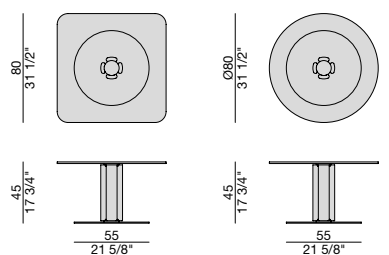

QUADRIFOGLIO TAVOLINO H45

Design C. Ballabio

TAVOLINO | SIDE TABLE

2020

Tavolino con gamba centrale in massello di noce canaletta o frassino, montata su un anello di metallo in finitura Bronzoro. Piano in cristallo trasparente (spessore mm. 15) con piastra in ottone spazzolato elettrosaldata a raggi UV.

Side table with central leg in solid canaletta walnut or ash fixed on a metal ring in Bronzoro finish. Top in clear glass (thickness mm. 15) with UV-glued brushed brass plate.

Beistelltisch mit Mittelfuß aus massivem Nussbaum canaletta, oder massivem Escheholz. Die runde Basis ist aus bronziertem Metall. Die obere Kristallglasplatte (15mm) wird auf eine gebürstete Platte aus Messing geklebt (UV).

Guéridon avec jambe centrale en noyer canaletta ou frêne massif, fixée sur un anneau en métal en finition Bronzoro. Plateau en verre transparent (épaisseur 15 mm) avec plaque en laiton brossé, soudée avec colle UV.

Mesa de centro con pata central en nogal canaletta o fresno macizo, montada sobre de un disco de metal en acabado Bronzoro. Tapa en cristal transparente (espesor mm. 15) con placa en latón cepillado pegada con técnica UV.

QUADRIFOGLIO TAVOLINO
H45 QUADRATO

QUADRIFOGLIO
TAVOLINO H45 TONDO