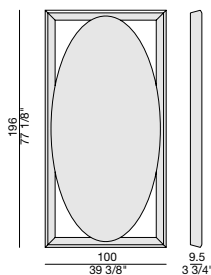

ODINO OVALE

Design Molteni&Baron

SPECCHIO | MIRROR

2019

Specchio ovale da parete oppure in appoggio con cornice in frassino. Se lo specchio viene installato in appoggio a terra è necessario utilizzare la base è necessario utilizzare la base con piedini regolabili fornita.

Oval mirror with frame in ash to be hung to or to be leaned on the wall. If the mirror is leaned on the floor it is necessary to use the supplied base with adjustable feet.

Ovaler Spiegel mit Rahmen aus Esche zum Aufhängen an die Wand. Wenn der Spiegel auf den Boden gelehnt ist, muss die mitgelieferte Basis mit verstellbaren Füßen verwendet

Miroir ovale avec cadre en frêne à accrocher ou appuyer sur le mur. Si le miroir est en appui au sol, il faut utiliser la base fournie avec embouts réglables.

Espejo ovalado de pared o en apoyo con marco de fresno. Si el espejo se apoya a la pared es necesario utilizar la base con pies regulables que se suministra.