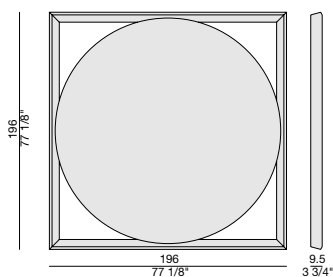

ODINO TONDO

Design Molteni&Baron

SPECCHIO | MIRROR

2019

Specchio tondo da parete oppure in appoggio con cornice in frassino. Se lo specchio viene installato in appoggio a terra è necessario utilizzare la base con piedini regolabili fornita.

Round mirror with frame in ash to be hung to or to be leaned on the wall. If the mirror is leaned on the floor it is necessary to use the supplied base with adjustable feet.

Runder Spiegel mit Rahmen aus Esche zum Aufhängen an die Wand. Wenn der Spiegel auf den Boden gelehnt ist, muss die mitgelieferte Basis mit verstellbaren Füßen verwendet werden.

Miroir rond avec cadre en frêne à accrocher ou appuyer sur le mur. Si le miroir est en appui au sol, il faut utiliser la base fournie avec embouts réglables.

Espejo redondo de pared o en apoyo con marco de fresno. Si el espejo se apoya a la pared es necesario utilizar la base con pies regulables que se suministra.