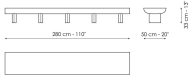

### Sculptural

Ширина: 280cm

Глубина: 50cm

Высота: 33cm