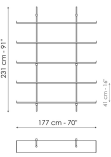

Ширина: 177cm
Глубина: 30cm
Высота: 132cm

Ширина: 265cm
Глубина: 30cm
Высота: 231cm

Ширина: 265cm
Глубина: 30cm
Высота: 231cm

Ширина: 265cm
Глубина: 30cm
Высота: 231cm

Ширина: 353cm
Глубина: 30cm
Высота: 231cm

Ширина: 353cm
Глубина: 30cm
Высота: 231cm

Upright

Металл категория Plus

Крашенный металл
Матовый
бронзовый

Крашенный металл
Матовый свинец

Shelf

Металл категория Plus

Крашенный
алюминий
Матовый
бронзовый