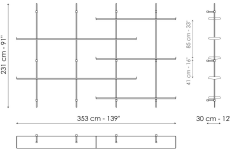

Ширина: 177cm
Глубина: 30cm
Высота: 132cm

Ширина: 265cm
Глубина: 30cm
Высота: 231cm

Ширина: 265cm
Глубина: 30cm
Высота: 231cm

Ширина: 265cm
Глубина: 30cm
Высота: 231cm

Ширина: 353cm
Глубина: 30cm
Высота: 231cm

Ширина: 353cm
Глубина: 30cm
Высота: 231cm

Upright

Металл категория Plus

Крашенный металл
Матовый
бронзовый

Крашенный металл
Матовый свинец

Shelf

Металл категория Plus

Крашенный
алюминий
Матовый
бронзовый