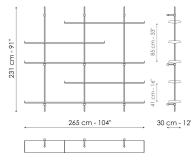

Ширина: 177cm
Глубина: 30cm
Высота: 132cm

Ширина: 265cm
Глубина: 30cm
Высота: 231cm

Ширина: 265cm
Глубина: 30cm
Высота: 231cm

Ширина: 265cm
Глубина: 30cm
Высота: 231cm

Ширина: 353cm
Глубина: 30cm
Высота: 231cm

Ширина: 353cm
Глубина: 30cm
Высота: 231cm

Upright

Металл категория Plus

Крашенный металл
Матовый
бронзовый

Крашенный металл
Матовый свинец

Shelf

Металл категория Plus

Крашенный
алюминий
Матовый
бронзовый