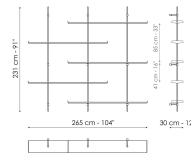

Ширина: 177cm
Глубина: 30cm
Высота: 132cm

Ширина: 265cm
Глубина: 30cm
Высота: 231cm

Ширина: 265cm
Глубина: 30cm
Высота: 231cm

Ширина: 265cm
Глубина: 30cm
Высота: 231cm

Ширина: 353cm
Глубина: 30cm
Высота: 231cm

Ширина: 353cm
Глубина: 30cm
Высота: 231cm

Upright

Металл категория Plus

Крашенный металл
Матовый
бронзовый

Крашенный металл
Матовый свинец

Shelf

Металл категория Plus

Крашенный
алюминий
Матовый
бронзовый