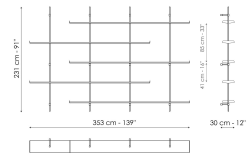

Ширина: 177cm
Глубина: 30cm
Высота: 132cm

Ширина: 265cm
Глубина: 30cm
Высота: 231cm

Ширина: 265cm
Глубина: 30cm
Высота: 231cm

Ширина: 265cm
Глубина: 30cm
Высота: 231cm

Ширина: 353cm
Глубина: 30cm
Высота: 231cm

Ширина: 353cm
Глубина: 30cm
Высота: 231cm

Upright

Металл категория Plus

Крашенный металл
Матовый
бронзовый

Крашенный металл
Матовый свинец

Shelf

Металл категория Plus

Крашенный
алюминий
Матовый
бронзовый