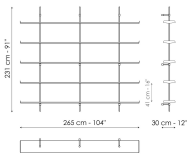

Ширина: 177cm
Глубина: 30cm
Высота: 132cm

Ширина: 265cm
Глубина: 30cm
Высота: 231cm

Ширина: 265cm
Глубина: 30cm
Высота: 231cm

Ширина: 265cm
Глубина: 30cm
Высота: 231cm

Ширина: 353cm
Глубина: 30cm
Высота: 231cm

Ширина: 353cm
Глубина: 30cm
Высота: 231cm

Upright

Металл категория Plus

Крашенный металл
Матовый
бронзовый

Крашенный металл
Матовый свинец

Shelf

Металл категория Plus

Крашенный
алюминий
Матовый
бронзовый