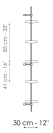

Ширина: 177cm
Глубина: 30cm
Высота: 132cm

Ширина: 265cm
Глубина: 30cm
Высота: 231cm

Ширина: 265cm
Глубина: 30cm
Высота: 231cm

Ширина: 265cm
Глубина: 30cm
Высота: 231cm

Ширина: 353cm
Глубина: 30cm
Высота: 231cm

Ширина: 353cm
Глубина: 30cm
Высота: 231cm

Upright

Металл категория Plus

Крашенный металл
Матовый
бронзовый

Крашенный металл
Матовый свинец

Shelf

Металл категория Plus

Крашенный
алюминий
Матовый
бронзовый