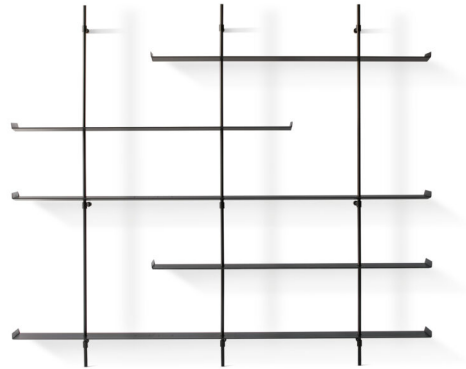

BONALDO

Foil

The name Foil is an instant reference to the world of sailing boats, which fly over the water at high speed as if they were weightless. The Foil bookcase is inspired by this lightness, an intersection of metal and aluminium shelves and uprights, solid materials that at the same time convey a feeling of lightness which is ideal

for perfectly focusing attention on books and objects. Thanks to the reduced depth and the numerous formats available, the Foil bookcase adapts perfectly to different living or office environments.

Технические данные

Ширина: 177cm
Глубина: 30cm
Высота: 132cm

Ширина: 265cm
Глубина: 30cm
Высота: 231cm

Ширина: 265cm
Глубина: 30cm
Высота: 231cm

Ширина: 265cm
Глубина: 30cm
Высота: 231cm

Ширина: 353cm
Глубина: 30cm
Высота: 231cm

Ширина: 353cm
Глубина: 30cm
Высота: 231cm

Upright

Металл категория Plus

Крашенный металл
Матовый
бронзовый

Крашенный металл
Матовый свинец

Shelf

Металл категория Plus

Крашенный
алюминий
Матовый
бронзовый