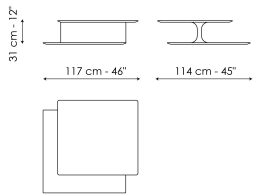

Технические данные

Kasumi

Ширина: 117cm

Глубина: 114cm

Высота: 31cm

Структура

дерево

Шпонированное