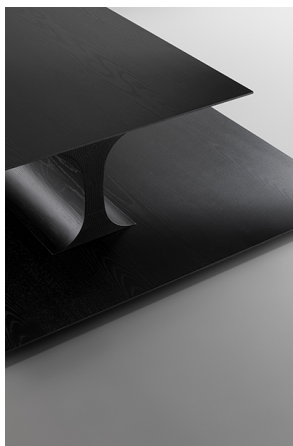

BONALDO

Kasumi

Clearly inspired by Japanese culture, Kasumi is a new coffee table whose form calls to mind the outdoor stage used for Noh, the ancient traditional Japanese theatre. Structurally, the essential design of the Kasumi coffee table features two flat surfaces, a larger lower piece and a smaller offset upper section which

are connected by a vertical supporting element whose sinuous shapes soften the geometric rigour of the two flat tops. Remaining faithful to its source of inspiration, Kasumi strikes the observer as a genuine stage on which to present objects.

Технические данные

Kasumi

Ширина: 117cm

Глубина: 114cm

Высота: 31cm

Структура

дерево

Шпонированное

дерево

Ясень цвет

carbone

Ткани, экокожа, кожа и наждачная кожа, показанные на сайте, являются примерными. Цвета и отделки являются приблизительными и могут незначительно отличаться от реальных. Приглашаем Вас посетить дилеров Bonaldo для ознакомления с полной коллекцией.