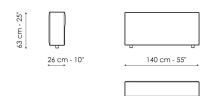

**Технические данные**

**Center section 96x96**  
 Ширина: 96см  
 Глубина: 96см  
 Высота: 85см

**Center section 144x96**  
 Ширина: 96см  
 Глубина: 144см  
 Высота: 85см

**Center section 140x122**  
 Ширина: 122см  
 Глубина: 140см  
 Высота: 85см

**Penisola 96x70**  
 Ширина: 70см  
 Глубина: 96см  
 Высота: 39см

**Penisola 144x70**  
 Ширина: 70см  
 Глубина: 144см  
 Высота: 39см

**Penisola 140x96**  
 Ширина: 96см  
 Глубина: 140см  
 Высота: 39см

**Pouf 96x70**  
 Ширина: 70см  
 Глубина: 96см  
 Высота: 39см

**Pouf 144x70**  
 Ширина: 70см  
 Глубина: 144см  
 Высота: 39см

**Pouf 140x96**  
 Ширина: 96см  
 Глубина: 140см  
 Высота: 39см

**Armrest**  
 Ширина: 26см  
 Глубина: 96см  
 Высота: 53см

**Backrest 96**  
 Ширина: 26см  
 Глубина: 96см  
 Высота: 63см

**Backrest 140**  
 Ширина: 26см  
 Глубина: 140см  
 Высота: 63см

**Backrest 144**  
 Ширина: 26см  
 Глубина: 144см  
 Высота: 63см