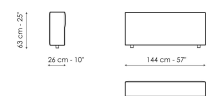

**Технические данные**

**Center section 96x96**  
 Ширина: 96см  
 Глубина: 96см  
 Высота: 85см

**Center section 144x96**  
 Ширина: 96см  
 Глубина: 144см  
 Высота: 85см

**Center section 140x122**  
 Ширина: 122см  
 Глубина: 140см  
 Высота: 85см

**Penisola 96x70**  
 Ширина: 70см  
 Глубина: 96см  
 Высота: 39см

**Penisola 144x70**  
 Ширина: 70см  
 Глубина: 144см  
 Высота: 39см

**Penisola 140x96**  
 Ширина: 96см  
 Глубина: 140см  
 Высота: 39см

**Pouf 96x70**  
 Ширина: 70см  
 Глубина: 96см  
 Высота: 39см

**Pouf 144x70**  
 Ширина: 70см  
 Глубина: 144см  
 Высота: 39см

**Pouf 140x96**  
 Ширина: 96см  
 Глубина: 140см  
 Высота: 39см

**Armrest**  
 Ширина: 26см  
 Глубина: 96см  
 Высота: 53см

**Backrest 96**  
 Ширина: 26см  
 Глубина: 96см  
 Высота: 63см

**Backrest 140**  
 Ширина: 26см  
 Глубина: 140см  
 Высота: 63см

**Backrest 144**  
 Ширина: 26см  
 Глубина: 144см  
 Высота: 63см