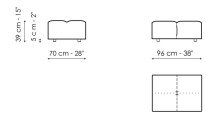

**Технические данные**

**Center section 96x96**  
 Ширина: 96см  
 Глубина: 96см  
 Высота: 85см

**Center section 144x96**  
 Ширина: 96см  
 Глубина: 144см  
 Высота: 85см

**Center section 140x122**  
 Ширина: 122см  
 Глубина: 140см  
 Высота: 85см

**Corner**  
 Ширина: 96см  
 Глубина: 96см  
 Высота: 85см

**Chaise longue**  
 Ширина: 96см  
 Глубина: 166см  
 Высота: 85см

**Penisola 144x96**  
 Ширина: 96см  
 Глубина: 144см  
 Высота: 85см

**Penisola 140x122**  
 Ширина: 122см  
 Глубина: 140см  
 Высота: 85см

**Penisola 96x70**  
 Ширина: 70см  
 Глубина: 96см  
 Высота: 39см

**Penisola 144x70**  
 Ширина: 70см  
 Глубина: 144см  
 Высота: 39см

**Penisola 140x96**  
 Ширина: 96см  
 Глубина: 140см  
 Высота: 39см

**Backrest 96**  
 Ширина: 26см  
 Глубина: 96см  
 Высота: 63см

**Backrest 140**  
 Ширина: 26см  
 Глубина: 140см  
 Высота: 63см

**Backrest 144**  
 Ширина: 26см  
 Глубина: 144см  
 Высота: 63см