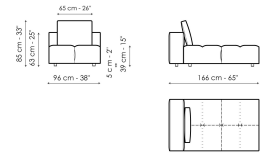

**Технические данные**

**Center section 96x96**  
 Ширина: 96см  
 Глубина: 96см  
 Высота: 85см

**Center section 144x96**  
 Ширина: 96см  
 Глубина: 144см  
 Высота: 85см

**Center section 140x122**  
 Ширина: 122см  
 Глубина: 140см  
 Высота: 85см

**Corner**  
 Ширина: 96см  
 Глубина: 96см  
 Высота: 85см

**Chaise longue**  
 Ширина: 96см  
 Глубина: 166см  
 Высота: 85см

**Penisola 144x96**  
 Ширина: 96см  
 Глубина: 144см  
 Высота: 85см

**Penisola 140x122**  
 Ширина: 122см  
 Глубина: 140см  
 Высота: 85см

**Penisola 96x70**  
 Ширина: 70см  
 Глубина: 96см  
 Высота: 39см

**Penisola 144x70**  
 Ширина: 70см  
 Глубина: 144см  
 Высота: 39см

**Penisola 140x96**  
 Ширина: 96см  
 Глубина: 140см  
 Высота: 39см

**Backrest 96**  
 Ширина: 26см  
 Глубина: 96см  
 Высота: 63см

**Backrest 140**  
 Ширина: 26см  
 Глубина: 140см  
 Высота: 63см

**Backrest 144**  
 Ширина: 26см  
 Глубина: 144см  
 Высота: 63см