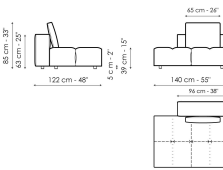

**Технические данные**

**Center section 96x96**  
 Ширина: 96см  
 Глубина: 96см  
 Высота: 85см

**Center section 144x96**  
 Ширина: 96см  
 Глубина: 144см  
 Высота: 85см

**Center section 140x122**  
 Ширина: 122см  
 Глубина: 140см  
 Высота: 85см

**Corner**  
 Ширина: 96см  
 Глубина: 96см  
 Высота: 85см

**Chaise longue**  
 Ширина: 96см  
 Глубина: 166см  
 Высота: 85см

**Penisola 144x96**  
 Ширина: 96см  
 Глубина: 144см  
 Высота: 85см

**Penisola 140x122**  
 Ширина: 122см  
 Глубина: 140см  
 Высота: 85см

**Penisola 96x70**  
 Ширина: 70см  
 Глубина: 96см  
 Высота: 39см

**Penisola 144x70**  
 Ширина: 70см  
 Глубина: 144см  
 Высота: 39см

**Penisola 140x96**  
 Ширина: 96см  
 Глубина: 140см  
 Высота: 39см

**Backrest 96**  
 Ширина: 26см  
 Глубина: 96см  
 Высота: 63см

**Backrest 140**  
 Ширина: 26см  
 Глубина: 140см  
 Высота: 63см

**Backrest 144**  
 Ширина: 26см  
 Глубина: 144см  
 Высота: 63см