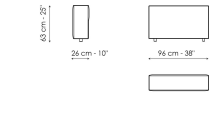

**Технические данные**

**Center section 96x96**  
 Ширина: 96см  
 Глубина: 96см  
 Высота: 85см

**Center section 144x96**  
 Ширина: 96см  
 Глубина: 144см  
 Высота: 85см

**Center section 140x122**  
 Ширина: 122см  
 Глубина: 140см  
 Высота: 85см

**Penisola 96x70**  
 Ширина: 70см  
 Глубина: 96см  
 Высота: 39см

**Penisola 144x70**  
 Ширина: 70см  
 Глубина: 144см  
 Высота: 39см

**Penisola 140x96**  
 Ширина: 96см  
 Глубина: 140см  
 Высота: 39см

**Pouf 96x70**  
 Ширина: 70см  
 Глубина: 96см  
 Высота: 39см

**Pouf 144x70**  
 Ширина: 70см  
 Глубина: 144см  
 Высота: 39см

**Pouf 140x96**  
 Ширина: 96см  
 Глубина: 140см  
 Высота: 39см

**Armrest**  
 Ширина: 26см  
 Глубина: 96см  
 Высота: 53см

**Backrest 96**  
 Ширина: 26см  
 Глубина: 96см  
 Высота: 63см

**Backrest 140**  
 Ширина: 26см  
 Глубина: 140см  
 Высота: 63см

**Backrest 144**  
 Ширина: 26см  
 Глубина: 144см  
 Высота: 63см