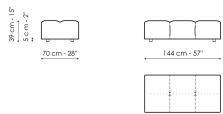

**Технические данные**

**Center section 96x96**  
 Ширина: 96см  
 Глубина: 96см  
 Высота: 85см

**Center section 144x96**  
 Ширина: 96см  
 Глубина: 144см  
 Высота: 85см

**Center section 140x122**  
 Ширина: 122см  
 Глубина: 140см  
 Высота: 85см

**Corner**  
 Ширина: 96см  
 Глубина: 96см  
 Высота: 85см

**Chaise longue**  
 Ширина: 96см  
 Глубина: 166см  
 Высота: 85см

**Penisola 144x96**  
 Ширина: 96см  
 Глубина: 144см  
 Высота: 85см

**Penisola 140x122**  
 Ширина: 122см  
 Глубина: 140см  
 Высота: 85см

**Penisola 96x70**  
 Ширина: 70см  
 Глубина: 96см  
 Высота: 39см

**Penisola 144x70**  
 Ширина: 70см  
 Глубина: 144см  
 Высота: 39см

**Penisola 140x96**  
 Ширина: 96см  
 Глубина: 140см  
 Высота: 39см

**Pouf 96x70**  
 Ширина: 70см  
 Глубина: 96см  
 Высота: 39см

**Pouf 144x70**  
 Ширина: 70см  
 Глубина: 144см  
 Высота: 39см

**Pouf 140x96**  
 Ширина: 96см  
 Глубина: 140см  
 Высота: 39см

**Armrest**  
 Ширина: 26см  
 Глубина: 96см  
 Высота: 53см