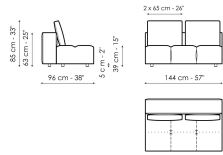

**Технические данные**

**Center section 96x96**  
 Ширина: 96см  
 Глубина: 96см  
 Высота: 85см

**Center section 144x96**  
 Ширина: 96см  
 Глубина: 144см  
 Высота: 85см

**Center section 140x122**  
 Ширина: 122см  
 Глубина: 140см  
 Высота: 85см

**Corner**  
 Ширина: 96см  
 Глубина: 96см  
 Высота: 85см

**Chaise longue**  
 Ширина: 96см  
 Глубина: 166см  
 Высота: 85см

**Penisola 144x96**  
 Ширина: 96см  
 Глубина: 144см  
 Высота: 85см

**Penisola 140x122**  
 Ширина: 122см  
 Глубина: 140см  
 Высота: 85см

**Penisola 96x70**  
 Ширина: 70см  
 Глубина: 96см  
 Высота: 39см

**Penisola 144x70**  
 Ширина: 70см  
 Глубина: 144см  
 Высота: 39см

**Penisola 140x96**  
 Ширина: 96см  
 Глубина: 140см  
 Высота: 39см

**Backrest 96**  
 Ширина: 26см  
 Глубина: 96см  
 Высота: 63см

**Backrest 140**  
 Ширина: 26см  
 Глубина: 140см  
 Высота: 63см

**Backrest 144**  
 Ширина: 26см  
 Глубина: 144см  
 Высота: 63см