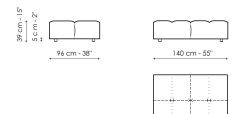

**Технические данные**

**Center section 96x96**  
 Ширина: 96см  
 Глубина: 96см  
 Высота: 85см

**Center section 144x96**  
 Ширина: 96см  
 Глубина: 144см  
 Высота: 85см

**Center section 140x122**  
 Ширина: 122см  
 Глубина: 140см  
 Высота: 85см

**Corner**  
 Ширина: 96см  
 Глубина: 96см  
 Высота: 85см

**Chaise longue**  
 Ширина: 96см  
 Глубина: 166см  
 Высота: 85см

**Penisola 144x96**  
 Ширина: 96см  
 Глубина: 144см  
 Высота: 85см

**Penisola 140x122**  
 Ширина: 122см  
 Глубина: 140см  
 Высота: 85см

**Penisola 96x70**  
 Ширина: 70см  
 Глубина: 96см  
 Высота: 39см

**Penisola 144x70**  
 Ширина: 70см  
 Глубина: 144см  
 Высота: 39см

**Penisola 140x96**  
 Ширина: 96см  
 Глубина: 140см  
 Высота: 39см

**Pouf 96x70**  
 Ширина: 70см  
 Глубина: 96см  
 Высота: 39см

**Pouf 144x70**  
 Ширина: 70см  
 Глубина: 144см  
 Высота: 39см

**Pouf 140x96**  
 Ширина: 96см  
 Глубина: 140см  
 Высота: 39см

**Armrest**  
 Ширина: 26см  
 Глубина: 96см  
 Высота: 53см