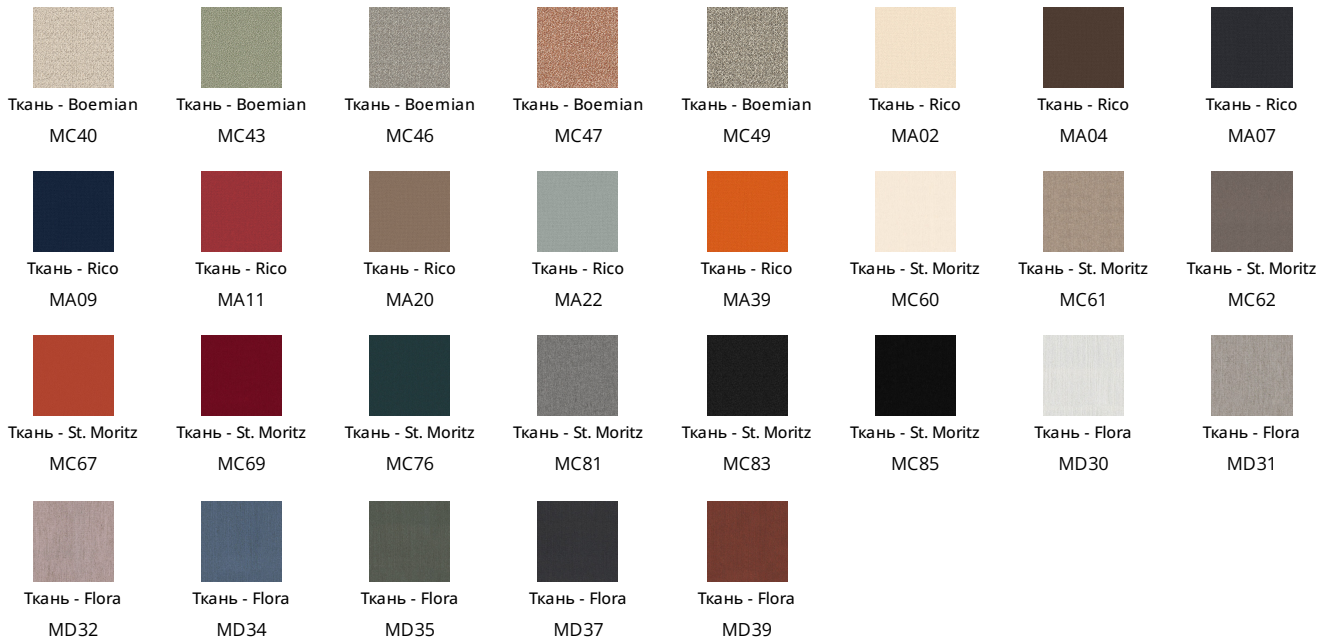

## Обивка

Ткань - 900

Ткань - Must

Ткань - Special

# Ножки

металл

Крашеный металл  
Матовый черный

---

Ткани, экокожа, кожа и наждачная кожа, показанные на сайте, являются примерными. Цвета и отделки являются приблизительными и могут незначительно отличаться от реальных. Приглашаем Вас посетить дилеров Bonaldo для ознакомления с полной коллекцией.