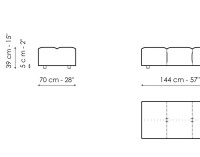

**Технические данные**

**Center section 96x96**  
 Ширина: 96см  
 Глубина: 96см  
 Высота: 85см

**Center section 144x96**  
 Ширина: 96см  
 Глубина: 144см  
 Высота: 85см

**Center section 140x122**  
 Ширина: 122см  
 Глубина: 140см  
 Высота: 85см

**Corner**  
 Ширина: 96см  
 Глубина: 96см  
 Высота: 85см

**Chaise longue**  
 Ширина: 96см  
 Глубина: 166см  
 Высота: 85см

**Penisola 144x96**  
 Ширина: 96см  
 Глубина: 144см  
 Высота: 85см

**Penisola 140x122**  
 Ширина: 122см  
 Глубина: 140см  
 Высота: 85см

**Penisola 96x70**  
 Ширина: 70см  
 Глубина: 96см  
 Высота: 39см

**Penisola 144x70**  
 Ширина: 70см  
 Глубина: 144см  
 Высота: 39см

**Penisola 140x96**  
 Ширина: 96см  
 Глубина: 140см  
 Высота: 39см

**Backrest 96**  
 Ширина: 26см  
 Глубина: 96см  
 Высота: 63см

**Backrest 140**  
 Ширина: 26см  
 Глубина: 140см  
 Высота: 63см

**Backrest 144**  
 Ширина: 26см  
 Глубина: 144см  
 Высота: 63см