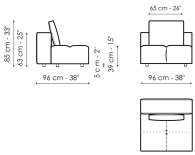

**Технические данные**

**Center section 96x96**  
 Ширина: 96см  
 Глубина: 96см  
 Высота: 85см

**Center section 144x96**  
 Ширина: 96см  
 Глубина: 144см  
 Высота: 85см

**Center section 140x122**  
 Ширина: 122см  
 Глубина: 140см  
 Высота: 85см

**Corner**  
 Ширина: 96см  
 Глубина: 96см  
 Высота: 85см

**Chaise longue**  
 Ширина: 96см  
 Глубина: 166см  
 Высота: 85см

**Penisola 144x96**  
 Ширина: 96см  
 Глубина: 144см  
 Высота: 85см

**Penisola 140x122**  
 Ширина: 122см  
 Глубина: 140см  
 Высота: 85см

**Penisola 96x70**  
 Ширина: 70см  
 Глубина: 96см  
 Высота: 39см

**Penisola 144x70**  
 Ширина: 70см  
 Глубина: 144см  
 Высота: 39см

**Penisola 140x96**  
 Ширина: 96см  
 Глубина: 140см  
 Высота: 39см

**Backrest 96**  
 Ширина: 26см  
 Глубина: 96см  
 Высота: 63см

**Backrest 140**  
 Ширина: 26см  
 Глубина: 140см  
 Высота: 63см

**Backrest 144**  
 Ширина: 26см  
 Глубина: 144см  
 Высота: 63см