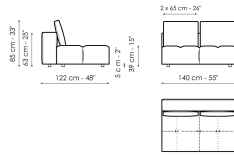

**Технические данные**

**Center section 96x96**  
 Ширина: 96см  
 Глубина: 96см  
 Высота: 85см

**Center section 144x96**  
 Ширина: 96см  
 Глубина: 144см  
 Высота: 85см

**Center section 140x122**  
 Ширина: 122см  
 Глубина: 140см  
 Высота: 85см

**Corner**  
 Ширина: 96см  
 Глубина: 96см  
 Высота: 85см

**Chaise longue**  
 Ширина: 96см  
 Глубина: 166см  
 Высота: 85см

**Penisola 144x96**  
 Ширина: 96см  
 Глубина: 144см  
 Высота: 85см

**Penisola 140x122**  
 Ширина: 122см  
 Глубина: 140см  
 Высота: 85см

**Penisola 96x70**  
 Ширина: 70см  
 Глубина: 96см  
 Высота: 39см

**Penisola 144x70**  
 Ширина: 70см  
 Глубина: 144см  
 Высота: 39см

**Penisola 140x96**  
 Ширина: 96см  
 Глубина: 140см  
 Высота: 39см

**Backrest 96**  
 Ширина: 26см  
 Глубина: 96см  
 Высота: 63см

**Backrest 140**  
 Ширина: 26см  
 Глубина: 140см  
 Высота: 63см

**Backrest 144**  
 Ширина: 26см  
 Глубина: 144см  
 Высота: 63см