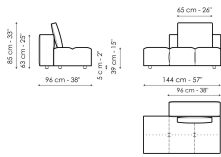

**Технические данные**

**Center section 96x96**  
 Ширина: 96см  
 Глубина: 96см  
 Высота: 85см

**Center section 144x96**  
 Ширина: 96см  
 Глубина: 144см  
 Высота: 85см

**Center section 140x122**  
 Ширина: 122см  
 Глубина: 140см  
 Высота: 85см

**Corner**  
 Ширина: 96см  
 Глубина: 96см  
 Высота: 85см

**Chaise longue**  
 Ширина: 96см  
 Глубина: 166см  
 Высота: 85см

**Penisola 144x96**  
 Ширина: 96см  
 Глубина: 144см  
 Высота: 85см

**Penisola 140x122**  
 Ширина: 122см  
 Глубина: 140см  
 Высота: 85см

**Penisola 96x70**  
 Ширина: 70см  
 Глубина: 96см  
 Высота: 39см

**Penisola 144x70**  
 Ширина: 70см  
 Глубина: 144см  
 Высота: 39см

**Penisola 140x96**  
 Ширина: 96см  
 Глубина: 140см  
 Высота: 39см

**Backrest 96**  
 Ширина: 26см  
 Глубина: 96см  
 Высота: 63см

**Backrest 140**  
 Ширина: 26см  
 Глубина: 140см  
 Высота: 63см

**Backrest 144**  
 Ширина: 26см  
 Глубина: 144см  
 Высота: 63см