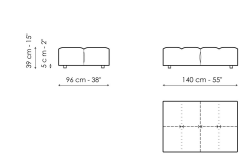

**Технические данные**

**Center section 96x96**  
 Ширина: 96см  
 Глубина: 96см  
 Высота: 85см

**Center section 144x96**  
 Ширина: 96см  
 Глубина: 144см  
 Высота: 85см

**Center section 140x122**  
 Ширина: 122см  
 Глубина: 140см  
 Высота: 85см

**Corner**  
 Ширина: 96см  
 Глубина: 96см  
 Высота: 85см

**Chaise longue**  
 Ширина: 96см  
 Глубина: 166см  
 Высота: 85см

**Penisola 144x96**  
 Ширина: 96см  
 Глубина: 144см  
 Высота: 85см

**Penisola 140x122**  
 Ширина: 122см  
 Глубина: 140см  
 Высота: 85см

**Penisola 96x70**  
 Ширина: 70см  
 Глубина: 96см  
 Высота: 39см

**Penisola 144x70**  
 Ширина: 70см  
 Глубина: 144см  
 Высота: 39см

**Penisola 140x96**  
 Ширина: 96см  
 Глубина: 140см  
 Высота: 39см

**Backrest 96**  
 Ширина: 26см  
 Глубина: 96см  
 Высота: 63см

**Backrest 140**  
 Ширина: 26см  
 Глубина: 140см  
 Высота: 63см

**Backrest 144**  
 Ширина: 26см  
 Глубина: 144см  
 Высота: 63см