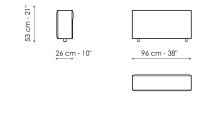

**Технические данные**

**Center section 96x96**  
 Ширина: 96см  
 Глубина: 96см  
 Высота: 85см

**Center section 144x96**  
 Ширина: 96см  
 Глубина: 144см  
 Высота: 85см

**Center section 140x122**  
 Ширина: 122см  
 Глубина: 140см  
 Высота: 85см

**Corner**  
 Ширина: 96см  
 Глубина: 96см  
 Высота: 85см

**Chaise longue**  
 Ширина: 96см  
 Глубина: 166см  
 Высота: 85см

**Penisola 144x96**  
 Ширина: 96см  
 Глубина: 144см  
 Высота: 85см

**Penisola 140x122**  
 Ширина: 122см  
 Глубина: 140см  
 Высота: 85см

**Penisola 96x70**  
 Ширина: 70см  
 Глубина: 96см  
 Высота: 39см

**Penisola 144x70**  
 Ширина: 70см  
 Глубина: 144см  
 Высота: 39см

**Penisola 140x96**  
 Ширина: 96см  
 Глубина: 140см  
 Высота: 39см

**Pouf 96x70**  
 Ширина: 70см  
 Глубина: 96см  
 Высота: 39см

**Pouf 144x70**  
 Ширина: 70см  
 Глубина: 144см  
 Высота: 39см

**Pouf 140x96**  
 Ширина: 96см  
 Глубина: 140см  
 Высота: 39см

**Armrest**  
 Ширина: 26см  
 Глубина: 96см  
 Высота: 53см