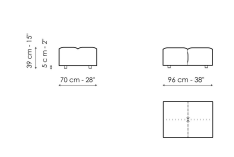

**Технические данные**

**Center section 96x96**  
 Ширина: 96см  
 Глубина: 96см  
 Высота: 85см

**Center section 144x96**  
 Ширина: 96см  
 Глубина: 144см  
 Высота: 85см

**Center section 140x122**  
 Ширина: 122см  
 Глубина: 140см  
 Высота: 85см

**Corner**  
 Ширина: 96см  
 Глубина: 96см  
 Высота: 85см

**Chaise longue**  
 Ширина: 96см  
 Глубина: 166см  
 Высота: 85см

**Penisola 144x96**  
 Ширина: 96см  
 Глубина: 144см  
 Высота: 85см

**Penisola 140x122**  
 Ширина: 122см  
 Глубина: 140см  
 Высота: 85см

**Penisola 96x70**  
 Ширина: 70см  
 Глубина: 96см  
 Высота: 39см

**Penisola 144x70**  
 Ширина: 70см  
 Глубина: 144см  
 Высота: 39см

**Penisola 140x96**  
 Ширина: 96см  
 Глубина: 140см  
 Высота: 39см

**Backrest 96**  
 Ширина: 26см  
 Глубина: 96см  
 Высота: 63см

**Backrest 140**  
 Ширина: 26см  
 Глубина: 140см  
 Высота: 63см

**Backrest 144**  
 Ширина: 26см  
 Глубина: 144см  
 Высота: 63см