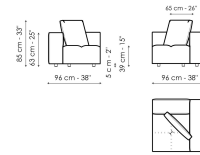

**Технические данные**

**Center section 96x96**  
 Ширина: 96см  
 Глубина: 96см  
 Высота: 85см

**Center section 144x96**  
 Ширина: 96см  
 Глубина: 144см  
 Высота: 85см

**Center section 140x122**  
 Ширина: 122см  
 Глубина: 140см  
 Высота: 85см

**Corner**  
 Ширина: 96см  
 Глубина: 96см  
 Высота: 85см

**Chaise longue**  
 Ширина: 96см  
 Глубина: 166см  
 Высота: 85см

**Penisola 144x96**  
 Ширина: 96см  
 Глубина: 144см  
 Высота: 85см

**Penisola 140x122**  
 Ширина: 122см  
 Глубина: 140см  
 Высота: 85см

**Penisola 96x70**  
 Ширина: 70см  
 Глубина: 96см  
 Высота: 39см

**Penisola 144x70**  
 Ширина: 70см  
 Глубина: 144см  
 Высота: 39см

**Penisola 140x96**  
 Ширина: 96см  
 Глубина: 140см  
 Высота: 39см

**Backrest 96**  
 Ширина: 26см  
 Глубина: 96см  
 Высота: 63см

**Backrest 140**  
 Ширина: 26см  
 Глубина: 140см  
 Высота: 63см

**Backrest 144**  
 Ширина: 26см  
 Глубина: 144см  
 Высота: 63см