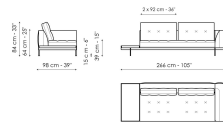

**Технические данные**

**Sofa 196**  
 Ширина: 196cm  
 Глубина: 98cm  
 Высота: 84cm

**Sofa 244**  
 Ширина: 244cm  
 Глубина: 98cm  
 Высота: 84cm

**Sofa 268**  
 Ширина: 268cm  
 Глубина: 98cm  
 Высота: 84cm

**End section sofa 170**  
 Ширина: 170cm  
 Глубина: 98cm  
 Высота: 84cm

**End section sofa 218**  
 Ширина: 218cm  
 Глубина: 98cm  
 Высота: 84cm

**End section sofa 242**  
 Ширина: 242cm  
 Глубина: 98cm  
 Высота: 84cm

**End section with tray 218**  
 Ширина: 218cm  
 Глубина: 98cm  
 Высота: 84cm

**End section with tray 266**  
 Ширина: 266cm  
 Глубина: 98cm  
 Высота: 84cm

**Dormeuse 170**  
 Ширина: 170cm  
 Глубина: 98cm  
 Высота: 84cm

**Center section 192**  
 Ширина: 192cm  
 Глубина: 98cm  
 Высота: 84cm

**Center section 216**  
 Ширина: 216cm  
 Глубина: 98cm  
 Высота: 84cm

**Central section with tray 192**  
 Ширина: 192cm  
 Глубина: 98cm  
 Высота: 84cm