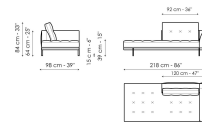

**Технические данные**

**Sofa 196**  
 Ширина: 196cm  
 Глубина: 98cm  
 Высота: 84cm

**Sofa 244**  
 Ширина: 244cm  
 Глубина: 98cm  
 Высота: 84cm

**Sofa 268**  
 Ширина: 268cm  
 Глубина: 98cm  
 Высота: 84cm

**End section sofa 170**  
 Ширина: 170cm  
 Глубина: 98cm  
 Высота: 84cm

**End section sofa 218**  
 Ширина: 218cm  
 Глубина: 98cm  
 Высота: 84cm

**End section sofa 242**  
 Ширина: 242cm  
 Глубина: 98cm  
 Высота: 84cm

**End section with tray 218**  
 Ширина: 218cm  
 Глубина: 98cm  
 Высота: 84cm

**End section with tray 266**  
 Ширина: 266cm  
 Глубина: 98cm  
 Высота: 84cm

**Dormeuse 170**  
 Ширина: 170cm  
 Глубина: 98cm  
 Высота: 84cm

**Center section 192**  
 Ширина: 192cm  
 Глубина: 98cm  
 Высота: 84cm

**Center section 216**  
 Ширина: 216cm  
 Глубина: 98cm  
 Высота: 84cm

**Central section with tray 192**  
 Ширина: 192cm  
 Глубина: 98cm  
 Высота: 84cm