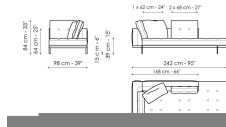

**Central section with tray 240**  
 Ширина: 240cm  
 Глубина: 98cm  
 Высота: 84cm

**Central section with tray 264**  
 Ширина: 264cm  
 Глубина: 98cm  
 Высота: 84cm

**Penisola 144**  
 Ширина: 144cm  
 Глубина: 98cm  
 Высота: 84cm

**Penisola 192**  
 Ширина: 192cm  
 Глубина: 98cm  
 Высота: 84cm

**Penisola 216**  
 Ширина: 216cm  
 Глубина: 98cm  
 Высота: 84cm

**Chaise large**  
 Ширина: 218cm  
 Глубина: 96cm  
 Высота: 84cm

**Chaise longue**  
 Ширина: 170cm  
 Глубина: 98cm  
 Высота: 84cm

**Meridiana**  
 Ширина: 242cm  
 Глубина: 98cm  
 Высота: 84cm

**Pouf**  
 Ширина: 144cm  
 Глубина: 72cm  
 Высота: 39cm

**Pouf with tray**  
 Ширина: 144cm  
 Глубина: 72cm  
 Высота: 39cm

**Armrest 68**  
 Ширина: 68cm  
 Глубина: cm  
 Высота: 31cm

**Magazine holder armrest**

Ширина: 95cm  
 Глубина: 24cm  
 Высота: 27cm

**Coffee table**  
 Ширина: 68cm  
 Глубина: 24cm  
 Высота: 27cm

**Armrest 116**  
 Ширина: 116cm  
 Глубина: cm  
 Высота: 31cm