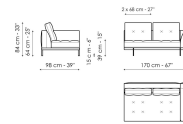

**Технические данные**

**Sofa 196**  
 Ширина: 196cm  
 Глубина: 98cm  
 Высота: 84cm

**Sofa 244**  
 Ширина: 244cm  
 Глубина: 98cm  
 Высота: 84cm

**Sofa 268**  
 Ширина: 268cm  
 Глубина: 98cm  
 Высота: 84cm

**End section sofa 170**  
 Ширина: 170cm  
 Глубина: 98cm  
 Высота: 84cm

**End section sofa 218**  
 Ширина: 218cm  
 Глубина: 98cm  
 Высота: 84cm

**End section sofa 242**  
 Ширина: 242cm  
 Глубина: 98cm  
 Высота: 84cm

**End section with tray 218**  
 Ширина: 218cm  
 Глубина: 98cm  
 Высота: 84cm

**End section with tray 266**  
 Ширина: 266cm  
 Глубина: 98cm  
 Высота: 84cm

**Dormeuse 170**  
 Ширина: 170cm  
 Глубина: 98cm  
 Высота: 84cm

**Center section 192**  
 Ширина: 192cm  
 Глубина: 98cm  
 Высота: 84cm

**Center section 216**  
 Ширина: 216cm  
 Глубина: 98cm  
 Высота: 84cm

**Central section with tray 192**  
 Ширина: 192cm  
 Глубина: 98cm  
 Высота: 84cm