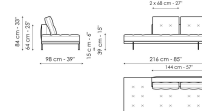

**Center section 192**  
 Ширина: 192cm  
 Глубина: 98cm  
 Высота: 84cm

**Center section 216**  
 Ширина: 216cm  
 Глубина: 98cm  
 Высота: 84cm

**Central section with tray 192**  
 Ширина: 192cm  
 Глубина: 98cm  
 Высота: 84cm

**Central section with tray 240**  
 Ширина: 240cm  
 Глубина: 98cm  
 Высота: 84cm

**Central section with tray 264**  
 Ширина: 264cm  
 Глубина: 98cm  
 Высота: 84cm

**Penisola 144**  
 Ширина: 144cm  
 Глубина: 98cm  
 Высота: 84cm

**Penisola 192**  
 Ширина: 192cm  
 Глубина: 98cm  
 Высота: 84cm

**Penisola 216**  
 Ширина: 216cm  
 Глубина: 98cm  
 Высота: 84cm

**Chaise large**  
 Ширина: 218cm  
 Глубина: 96cm  
 Высота: 84cm

**Chaise longue**  
 Ширина: 170cm  
 Глубина: 98cm  
 Высота: 84cm

**Meridiana**  
 Ширина: 242cm  
 Глубина: 98cm  
 Высота: 84cm

**Pouf**  
 Ширина: 144cm  
 Глубина: 72cm  
 Высота: 39cm

**Pouf with tray**  
 Ширина: 144cm  
 Глубина: 72cm  
 Высота: 39cm

**Armrest 68**  
 Ширина: 68cm  
 Глубина: cm  
 Высота: 31cm