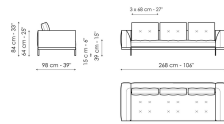

**Технические данные**

**Sofa 196**  
 Ширина: 196cm  
 Глубина: 98cm  
 Высота: 84cm

**Sofa 244**  
 Ширина: 244cm  
 Глубина: 98cm  
 Высота: 84cm

**Sofa 268**  
 Ширина: 268cm  
 Глубина: 98cm  
 Высота: 84cm

**End section sofa 170**  
 Ширина: 170cm  
 Глубина: 98cm  
 Высота: 84cm

**End section sofa 218**  
 Ширина: 218cm  
 Глубина: 98cm  
 Высота: 84cm

**End section sofa 242**  
 Ширина: 242cm  
 Глубина: 98cm  
 Высота: 84cm

**Central section with tray 240**  
 Ширина: 240cm  
 Глубина: 98cm  
 Высота: 84cm

**Central section with tray 264**  
 Ширина: 264cm  
 Глубина: 98cm  
 Высота: 84cm

**Penisola 144**  
 Ширина: 144cm  
 Глубина: 98cm  
 Высота: 84cm

**Meridiana**  
 Ширина: 242cm  
 Глубина: 98cm  
 Высота: 84cm

**Pouf**  
 Ширина: 144cm  
 Глубина: 72cm  
 Высота: 39cm

**Pouf with tray**  
 Ширина: 144cm  
 Глубина: 72cm  
 Высота: 39cm

**Armrest 68**  
 Ширина: 68cm  
 Глубина: cm  
 Высота: 31cm