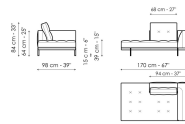

**Технические данные**

**Sofa 196**  
 Ширина: 196cm  
 Глубина: 98cm  
 Высота: 84cm

**Sofa 244**  
 Ширина: 244cm  
 Глубина: 98cm  
 Высота: 84cm

**Sofa 268**  
 Ширина: 268cm  
 Глубина: 98cm  
 Высота: 84cm

**End section sofa 170**  
 Ширина: 170cm  
 Глубина: 98cm  
 Высота: 84cm

**End section sofa 218**  
 Ширина: 218cm  
 Глубина: 98cm  
 Высота: 84cm

**End section sofa 242**  
 Ширина: 242cm  
 Глубина: 98cm  
 Высота: 84cm

**End section with tray 218**  
 Ширина: 218cm  
 Глубина: 98cm  
 Высота: 84cm

**End section with tray 266**  
 Ширина: 266cm  
 Глубина: 98cm  
 Высота: 84cm

**Dormeuse 170**  
 Ширина: 170cm  
 Глубина: 98cm  
 Высота: 84cm

**Center section 192**  
 Ширина: 192cm  
 Глубина: 98cm  
 Высота: 84cm

**Center section 216**  
 Ширина: 216cm  
 Глубина: 98cm  
 Высота: 84cm

**Central section with tray 192**  
 Ширина: 192cm  
 Глубина: 98cm  
 Высота: 84cm