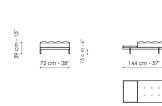

**Center section 192**  
 Ширина: 192cm  
 Глубина: 98cm  
 Высота: 84cm

**Center section 216**  
 Ширина: 216cm  
 Глубина: 98cm  
 Высота: 84cm

**Central section with tray 192**  
 Ширина: 192cm  
 Глубина: 98cm  
 Высота: 84cm

**Central section with tray 240**  
 Ширина: 240cm  
 Глубина: 98cm  
 Высота: 84cm

**Central section with tray 264**  
 Ширина: 264cm  
 Глубина: 98cm  
 Высота: 84cm

**Penisola 144**  
 Ширина: 144cm  
 Глубина: 98cm  
 Высота: 84cm

**Penisola 192**  
 Ширина: 192cm  
 Глубина: 98cm  
 Высота: 84cm

**Penisola 216**  
 Ширина: 216cm  
 Глубина: 98cm  
 Высота: 84cm

**Chaise large**  
 Ширина: 218cm  
 Глубина: 96cm  
 Высота: 84cm

**Chaise longue**  
 Ширина: 170cm  
 Глубина: 98cm  
 Высота: 84cm

**Meridiana**  
 Ширина: 242cm  
 Глубина: 98cm  
 Высота: 84cm

**Pouf**  
 Ширина: 144cm  
 Глубина: 72cm  
 Высота: 39cm

**Pouf with tray**  
 Ширина: 144cm  
 Глубина: 72cm  
 Высота: 39cm

**Armrest 68**  
 Ширина: 68cm  
 Глубина: cm  
 Высота: 31cm