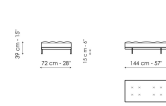

**Center section 192**  
 Ширина: 192cm  
 Глубина: 98cm  
 Высота: 84cm

**Center section 216**  
 Ширина: 216cm  
 Глубина: 98cm  
 Высота: 84cm

**Central section with tray 192**  
 Ширина: 192cm  
 Глубина: 98cm  
 Высота: 84cm

**Central section with tray 240**  
 Ширина: 240cm  
 Глубина: 98cm  
 Высота: 84cm

**Central section with tray 264**  
 Ширина: 264cm  
 Глубина: 98cm  
 Высота: 84cm

**Penisola 144**  
 Ширина: 144cm  
 Глубина: 98cm  
 Высота: 84cm

**Penisola 192**  
 Ширина: 192cm  
 Глубина: 98cm  
 Высота: 84cm

**Penisola 216**  
 Ширина: 216cm  
 Глубина: 98cm  
 Высота: 84cm

**Chaise large**  
 Ширина: 218cm  
 Глубина: 96cm  
 Высота: 84cm

**Chaise longue**  
 Ширина: 170cm  
 Глубина: 98cm  
 Высота: 84cm

**Meridiana**  
 Ширина: 242cm  
 Глубина: 98cm  
 Высота: 84cm

**Pouf**  
 Ширина: 144cm  
 Глубина: 72cm  
 Высота: 39cm

**Pouf with tray**  
 Ширина: 144cm  
 Глубина: 72cm  
 Высота: 39cm

**Armrest 68**  
 Ширина: 68cm  
 Глубина: cm  
 Высота: 31cm