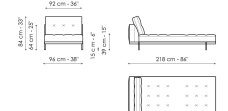

**Center section 192**  
 Ширина: 192cm  
 Глубина: 98cm  
 Высота: 84cm

**Center section 216**  
 Ширина: 216cm  
 Глубина: 98cm  
 Высота: 84cm

**Central section with tray 192**  
 Ширина: 192cm  
 Глубина: 98cm  
 Высота: 84cm

**Central section with tray 240**  
 Ширина: 240cm  
 Глубина: 98cm  
 Высота: 84cm

**Central section with tray 264**  
 Ширина: 264cm  
 Глубина: 98cm  
 Высота: 84cm

**Penisola 144**  
 Ширина: 144cm  
 Глубина: 98cm  
 Высота: 84cm

**Penisola 192**  
 Ширина: 192cm  
 Глубина: 98cm  
 Высота: 84cm

**Penisola 216**  
 Ширина: 216cm  
 Глубина: 98cm  
 Высота: 84cm

**Chaise large**  
 Ширина: 218cm  
 Глубина: 96cm  
 Высота: 84cm

**Chaise longue**  
 Ширина: 170cm  
 Глубина: 98cm  
 Высота: 84cm

**Meridiana**  
 Ширина: 242cm  
 Глубина: 98cm  
 Высота: 84cm

**Pouf**  
 Ширина: 144cm  
 Глубина: 72cm  
 Высота: 39cm

**Pouf with tray**  
 Ширина: 144cm  
 Глубина: 72cm  
 Высота: 39cm

**Armrest 68**  
 Ширина: 68cm  
 Глубина: cm  
 Высота: 31cm