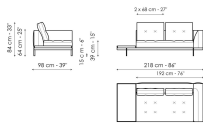

**Технические данные**

**Sofa 196**  
 Ширина: 196cm  
 Глубина: 98cm  
 Высота: 84cm

**Sofa 244**  
 Ширина: 244cm  
 Глубина: 98cm  
 Высота: 84cm

**Sofa 268**  
 Ширина: 268cm  
 Глубина: 98cm  
 Высота: 84cm

**End section sofa 170**  
 Ширина: 170cm  
 Глубина: 98cm  
 Высота: 84cm

**End section sofa 218**  
 Ширина: 218cm  
 Глубина: 98cm  
 Высота: 84cm

**End section sofa 242**  
 Ширина: 242cm  
 Глубина: 98cm  
 Высота: 84cm

**End section with tray 218**  
 Ширина: 218cm  
 Глубина: 98cm  
 Высота: 84cm

**End section with tray 266**  
 Ширина: 266cm  
 Глубина: 98cm  
 Высота: 84cm

**Dormeuse 170**  
 Ширина: 170cm  
 Глубина: 98cm  
 Высота: 84cm

**Center section 192**  
 Ширина: 192cm  
 Глубина: 98cm  
 Высота: 84cm

**Center section 216**  
 Ширина: 216cm  
 Глубина: 98cm  
 Высота: 84cm

**Central section with tray 192**  
 Ширина: 192cm  
 Глубина: 98cm  
 Высота: 84cm