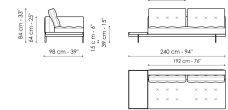

**End section with tray 218**  
 Ширина: 218cm  
 Глубина: 98cm  
 Высота: 84cm

**End section with tray 266**  
 Ширина: 266cm  
 Глубина: 98cm  
 Высота: 84cm

**Dormeuse 170**  
 Ширина: 170cm  
 Глубина: 98cm  
 Высота: 84cm

**Dormeuse 218**  
 Ширина: 218cm  
 Глубина: 98cm  
 Высота: 84cm

**Dormeuse 242**  
 Ширина: 242cm  
 Глубина: 98cm  
 Высота: 84cm

**Center section 144**  
 Ширина: 144cm  
 Глубина: 98cm  
 Высота: 84cm

**Center section 192**  
 Ширина: 192cm  
 Глубина: 98cm  
 Высота: 84cm

**Center section 216**  
 Ширина: 216cm  
 Глубина: 98cm  
 Высота: 84cm

**Central section with tray 192**  
 Ширина: 192cm  
 Глубина: 98cm  
 Высота: 84cm

**Central section with tray 240**  
 Ширина: 240cm  
 Глубина: 98cm  
 Высота: 84cm

**Central section with tray 264**  
 Ширина: 264cm  
 Глубина: 98cm  
 Высота: 84cm

**Penisola 144**  
 Ширина: 144cm  
 Глубина: 98cm  
 Высота: 84cm