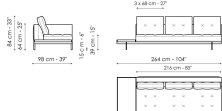

**Center section 192**  
 Ширина: 192cm  
 Глубина: 98cm  
 Высота: 84cm

**Center section 216**  
 Ширина: 216cm  
 Глубина: 98cm  
 Высота: 84cm

**Central section with tray 192**  
 Ширина: 192cm  
 Глубина: 98cm  
 Высота: 84cm

**Central section with tray 240**  
 Ширина: 240cm  
 Глубина: 98cm  
 Высота: 84cm

**Central section with tray 264**  
 Ширина: 264cm  
 Глубина: 98cm  
 Высота: 84cm

**Penisola 144**  
 Ширина: 144cm  
 Глубина: 98cm  
 Высота: 84cm

**Penisola 192**  
 Ширина: 192cm  
 Глубина: 98cm  
 Высота: 84cm

**Penisola 216**  
 Ширина: 216cm  
 Глубина: 98cm  
 Высота: 84cm

**Chaise large**  
 Ширина: 218cm  
 Глубина: 96cm  
 Высота: 84cm

**Chaise longue**  
 Ширина: 170cm  
 Глубина: 98cm  
 Высота: 84cm

**Meridiana**  
 Ширина: 242cm  
 Глубина: 98cm  
 Высота: 84cm

**Pouf**  
 Ширина: 144cm  
 Глубина: 72cm  
 Высота: 39cm

**Pouf with tray**  
 Ширина: 144cm  
 Глубина: 72cm  
 Высота: 39cm

**Armrest 68**  
 Ширина: 68cm  
 Глубина: cm  
 Высота: 31cm