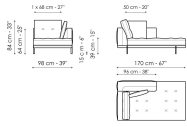

**Center section 192**  
 Ширина: 192cm  
 Глубина: 98cm  
 Высота: 84cm

**Center section 216**  
 Ширина: 216cm  
 Глубина: 98cm  
 Высота: 84cm

**Central section with tray 192**  
 Ширина: 192cm  
 Глубина: 98cm  
 Высота: 84cm

**Central section with tray 240**  
 Ширина: 240cm  
 Глубина: 98cm  
 Высота: 84cm

**Central section with tray 264**  
 Ширина: 264cm  
 Глубина: 98cm  
 Высота: 84cm

**Penisola 144**  
 Ширина: 144cm  
 Глубина: 98cm  
 Высота: 84cm

**Penisola 192**  
 Ширина: 192cm  
 Глубина: 98cm  
 Высота: 84cm

**Penisola 216**  
 Ширина: 216cm  
 Глубина: 98cm  
 Высота: 84cm

**Chaise large**  
 Ширина: 218cm  
 Глубина: 96cm  
 Высота: 84cm

**Chaise longue**  
 Ширина: 170cm  
 Глубина: 98cm  
 Высота: 84cm

**Meridiana**  
 Ширина: 242cm  
 Глубина: 98cm  
 Высота: 84cm

**Pouf**  
 Ширина: 144cm  
 Глубина: 72cm  
 Высота: 39cm

**Pouf with tray**  
 Ширина: 144cm  
 Глубина: 72cm  
 Высота: 39cm

**Armrest 68**  
 Ширина: 68cm  
 Глубина: cm  
 Высота: 31cm