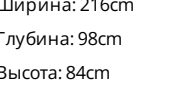

**End section with tray 218**  
 Ширина: 218cm  
 Глубина: 98cm  
 Высота: 84cm

**End section with tray 266**  
 Ширина: 266cm  
 Глубина: 98cm  
 Высота: 84cm

**Dormeuse 170**  
 Ширина: 170cm  
 Глубина: 98cm  
 Высота: 84cm

**Dormeuse 218**  
 Ширина: 218cm  
 Глубина: 98cm  
 Высота: 84cm

**Dormeuse 242**  
 Ширина: 242cm  
 Глубина: 98cm  
 Высота: 84cm

**Center section 144**  
 Ширина: 144cm  
 Глубина: 98cm  
 Высота: 84cm

**Center section 192**  
 Ширина: 192cm  
 Глубина: 98cm  
 Высота: 84cm

**Center section 216**  
 Ширина: 216cm  
 Глубина: 98cm  
 Высота: 84cm

**Central section with tray 192**  
 Ширина: 192cm  
 Глубина: 98cm  
 Высота: 84cm

**Central section with tray 240**  
 Ширина: 240cm  
 Глубина: 98cm  
 Высота: 84cm

**Central section with tray 264**  
 Ширина: 264cm  
 Глубина: 98cm  
 Высота: 84cm

**Penisola 144**  
 Ширина: 144cm  
 Глубина: 98cm  
 Высота: 84cm