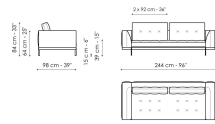

**Технические данные**

**Sofa 196**  
 Ширина: 196cm  
 Глубина: 98cm  
 Высота: 84cm

**Sofa 244**  
 Ширина: 244cm  
 Глубина: 98cm  
 Высота: 84cm

**Sofa 268**  
 Ширина: 268cm  
 Глубина: 98cm  
 Высота: 84cm

**Central section with tray 240**  
 Ширина: 240cm  
 Глубина: 98cm  
 Высота: 84cm

**Central section with tray 264**  
 Ширина: 264cm  
 Глубина: 98cm  
 Высота: 84cm

**Penisola 144**  
 Ширина: 144cm  
 Глубина: 98cm  
 Высота: 84cm

**Meridiana**  
 Ширина: 242cm  
 Глубина: 98cm  
 Высота: 84cm

**Pouf**  
 Ширина: 144cm  
 Глубина: 72cm  
 Высота: 39cm

**Pouf with tray**  
 Ширина: 144cm  
 Глубина: 72cm  
 Высота: 39cm

**Armrest 68**  
 Ширина: 68cm  
 Глубина: cm  
 Высота: 31cm

**Magazine holder armrest**

Ширина: 95cm  
 Глубина: 24cm  
 Высота: 27cm

**Coffee table**  
 Ширина: 68cm  
 Глубина: 24cm  
 Высота: 27cm

**Armrest 116**  
 Ширина: 116cm  
 Глубина: cm  
 Высота: 31cm