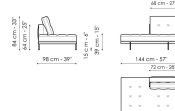

**Center section 192**  
 Ширина: 192cm  
 Глубина: 98cm  
 Высота: 84cm

**Center section 216**  
 Ширина: 216cm  
 Глубина: 98cm  
 Высота: 84cm

**Central section with tray 192**  
 Ширина: 192cm  
 Глубина: 98cm  
 Высота: 84cm

**Central section with tray 240**  
 Ширина: 240cm  
 Глубина: 98cm  
 Высота: 84cm

**Central section with tray 264**  
 Ширина: 264cm  
 Глубина: 98cm  
 Высота: 84cm

**Penisola 144**  
 Ширина: 144cm  
 Глубина: 98cm  
 Высота: 84cm

**Penisola 192**  
 Ширина: 192cm  
 Глубина: 98cm  
 Высота: 84cm

**Penisola 216**  
 Ширина: 216cm  
 Глубина: 98cm  
 Высота: 84cm

**Chaise large**  
 Ширина: 218cm  
 Глубина: 96cm  
 Высота: 84cm

**Chaise longue**  
 Ширина: 170cm  
 Глубина: 98cm  
 Высота: 84cm

**Meridiana**  
 Ширина: 242cm  
 Глубина: 98cm  
 Высота: 84cm

**Pouf**  
 Ширина: 144cm  
 Глубина: 72cm  
 Высота: 39cm

**Pouf with tray**  
 Ширина: 144cm  
 Глубина: 72cm  
 Высота: 39cm

**Armrest 68**  
 Ширина: 68cm  
 Глубина: cm  
 Высота: 31cm