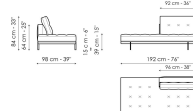

**Center section 192**  
 Ширина: 192cm  
 Глубина: 98cm  
 Высота: 84cm

**Center section 216**  
 Ширина: 216cm  
 Глубина: 98cm  
 Высота: 84cm

**Central section with tray 192**  
 Ширина: 192cm  
 Глубина: 98cm  
 Высота: 84cm

**Central section with tray 240**  
 Ширина: 240cm  
 Глубина: 98cm  
 Высота: 84cm

**Central section with tray 264**  
 Ширина: 264cm  
 Глубина: 98cm  
 Высота: 84cm

**Penisola 144**  
 Ширина: 144cm  
 Глубина: 98cm  
 Высота: 84cm

**Penisola 192**  
 Ширина: 192cm  
 Глубина: 98cm  
 Высота: 84cm

**Penisola 216**  
 Ширина: 216cm  
 Глубина: 98cm  
 Высота: 84cm

**Chaise large**  
 Ширина: 218cm  
 Глубина: 96cm  
 Высота: 84cm

**Chaise longue**  
 Ширина: 170cm  
 Глубина: 98cm  
 Высота: 84cm

**Meridiana**  
 Ширина: 242cm  
 Глубина: 98cm  
 Высота: 84cm

**Pouf**  
 Ширина: 144cm  
 Глубина: 72cm  
 Высота: 39cm

**Pouf with tray**  
 Ширина: 144cm  
 Глубина: 72cm  
 Высота: 39cm

**Armrest 68**  
 Ширина: 68cm  
 Глубина: cm  
 Высота: 31cm