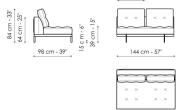

**Технические данные**

**Sofa 196**  
 Ширина: 196cm  
 Глубина: 98cm  
 Высота: 84cm

**Sofa 244**  
 Ширина: 244cm  
 Глубина: 98cm  
 Высота: 84cm

**Sofa 268**  
 Ширина: 268cm  
 Глубина: 98cm  
 Высота: 84cm

**End section sofa 170**  
 Ширина: 170cm  
 Глубина: 98cm  
 Высота: 84cm

**End section sofa 218**  
 Ширина: 218cm  
 Глубина: 98cm  
 Высота: 84cm

**End section sofa 242**  
 Ширина: 242cm  
 Глубина: 98cm  
 Высота: 84cm

**End section with tray 218**  
 Ширина: 218cm  
 Глубина: 98cm  
 Высота: 84cm

**End section with tray 266**  
 Ширина: 266cm  
 Глубина: 98cm  
 Высота: 84cm

**Dormeuse 170**  
 Ширина: 170cm  
 Глубина: 98cm  
 Высота: 84cm

**Dormeuse 218**  
 Ширина: 218cm  
 Глубина: 98cm  
 Высота: 84cm

**Dormeuse 242**  
 Ширина: 242cm  
 Глубина: 98cm  
 Высота: 84cm

**Center section 144**  
 Ширина: 144cm  
 Глубина: 98cm  
 Высота: 84cm