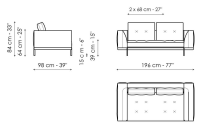

**Технические данные**

**Sofa 196**  
 Ширина: 196cm  
 Глубина: 98cm  
 Высота: 84cm

**Sofa 244**  
 Ширина: 244cm  
 Глубина: 98cm  
 Высота: 84cm

**Sofa 268**  
 Ширина: 268cm  
 Глубина: 98cm  
 Высота: 84cm

**End section sofa 170**  
 Ширина: 170cm  
 Глубина: 98cm  
 Высота: 84cm

**End section sofa 218**  
 Ширина: 218cm  
 Глубина: 98cm  
 Высота: 84cm

**End section sofa 242**  
 Ширина: 242cm  
 Глубина: 98cm  
 Высота: 84cm

**Central section with tray 240**  
 Ширина: 240cm  
 Глубина: 98cm  
 Высота: 84cm

**Central section with tray 264**  
 Ширина: 264cm  
 Глубина: 98cm  
 Высота: 84cm

**Penisola 144**  
 Ширина: 144cm  
 Глубина: 98cm  
 Высота: 84cm

**Meridiana**  
 Ширина: 242cm  
 Глубина: 98cm  
 Высота: 84cm

**Pouf**  
 Ширина: 144cm  
 Глубина: 72cm  
 Высота: 39cm

**Pouf with tray**  
 Ширина: 144cm  
 Глубина: 72cm  
 Высота: 39cm

**Armrest 68**  
 Ширина: 68cm  
 Глубина: cm  
 Высота: 31cm