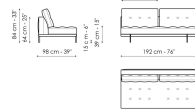

**Технические данные**

**Sofa 196**  
 Ширина: 196cm  
 Глубина: 98cm  
 Высота: 84cm

**Sofa 244**  
 Ширина: 244cm  
 Глубина: 98cm  
 Высота: 84cm

**Sofa 268**  
 Ширина: 268cm  
 Глубина: 98cm  
 Высота: 84cm

**End section sofa 170**  
 Ширина: 170cm  
 Глубина: 98cm  
 Высота: 84cm

**End section sofa 218**  
 Ширина: 218cm  
 Глубина: 98cm  
 Высота: 84cm

**End section sofa 242**  
 Ширина: 242cm  
 Глубина: 98cm  
 Высота: 84cm

**End section with tray 218**  
 Ширина: 218cm  
 Глубина: 98cm  
 Высота: 84cm

**End section with tray 266**  
 Ширина: 266cm  
 Глубина: 98cm  
 Высота: 84cm

**Dormeuse 170**  
 Ширина: 170cm  
 Глубина: 98cm  
 Высота: 84cm

**Center section 192**  
 Ширина: 192cm  
 Глубина: 98cm  
 Высота: 84cm

**Center section 216**  
 Ширина: 216cm  
 Глубина: 98cm  
 Высота: 84cm

**Central section with tray 192**  
 Ширина: 192cm  
 Глубина: 98cm  
 Высота: 84cm