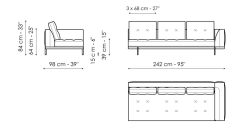

**Технические данные**

**Sofa 196**  
 Ширина: 196cm  
 Глубина: 98cm  
 Высота: 84cm

**Sofa 244**  
 Ширина: 244cm  
 Глубина: 98cm  
 Высота: 84cm

**Sofa 268**  
 Ширина: 268cm  
 Глубина: 98cm  
 Высота: 84cm

**End section sofa 170**  
 Ширина: 170cm  
 Глубина: 98cm  
 Высота: 84cm

**End section sofa 218**  
 Ширина: 218cm  
 Глубина: 98cm  
 Высота: 84cm

**End section sofa 242**  
 Ширина: 242cm  
 Глубина: 98cm  
 Высота: 84cm

**End section with tray 218**  
 Ширина: 218cm  
 Глубина: 98cm  
 Высота: 84cm

**End section with tray 266**  
 Ширина: 266cm  
 Глубина: 98cm  
 Высота: 84cm

**Dormeuse 170**  
 Ширина: 170cm  
 Глубина: 98cm  
 Высота: 84cm

**Meridiana**  
 Ширина: 242cm  
 Глубина: 98cm  
 Высота: 84cm

**Pouf**  
 Ширина: 144cm  
 Глубина: 72cm  
 Высота: 39cm

**Pouf with tray**  
 Ширина: 144cm  
 Глубина: 72cm  
 Высота: 39cm

**Armrest 68**  
 Ширина: 68cm  
 Глубина: cm  
 Высота: 31cm