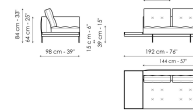

**Технические данные**

**Sofa 196**  
 Ширина: 196cm  
 Глубина: 98cm  
 Высота: 84cm

**Sofa 244**  
 Ширина: 244cm  
 Глубина: 98cm  
 Высота: 84cm

**Sofa 268**  
 Ширина: 268cm  
 Глубина: 98cm  
 Высота: 84cm

**Dormeuse 218**  
 Ширина: 218cm  
 Глубина: 98cm  
 Высота: 84cm

**Dormeuse 242**  
 Ширина: 242cm  
 Глубина: 98cm  
 Высота: 84cm

**Center section 144**  
 Ширина: 144cm  
 Глубина: 98cm  
 Высота: 84cm

**Center section 192**  
 Ширина: 192cm  
 Глубина: 98cm  
 Высота: 84cm

**Center section 216**  
 Ширина: 216cm  
 Глубина: 98cm  
 Высота: 84cm

**Central section with tray 192**  
 Ширина: 192cm  
 Глубина: 98cm  
 Высота: 84cm

**Central section with tray 240**  
 Ширина: 240cm  
 Глубина: 98cm  
 Высота: 84cm

**Central section with tray 264**  
 Ширина: 264cm  
 Глубина: 98cm  
 Высота: 84cm

**Penisola 144**  
 Ширина: 144cm  
 Глубина: 98cm  
 Высота: 84cm