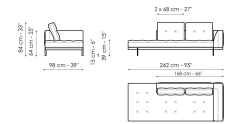

Dormeuse 242
Ширина: 242cm
Глубина: 98cm
Высота: 84cm