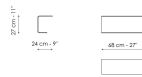

Глубина: 98cm

Высота: 84cm

Chaise large

Ширина: 218cm

Глубина: 96cm

Высота: 84cm

Pouf with tray

Ширина: 144cm

Глубина: 72cm

Высота: 39cm

Pouf

Ширина: 144cm

Глубина: 72cm

Высота: 39cm

Magazine holder armrest

Ширина: 95cm

Глубина: 24cm

Высота: 27cm

Coffee table

Ширина: 68cm

Глубина: 24cm

Высота: 27cm

Armrest 116

Ширина: 116cm