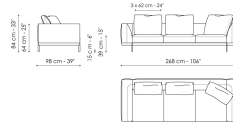

Технические данные

Sofa 196
 Ширина: 196cm
 Глубина: 98cm
 Высота: 84cm

Sofa 244
 Ширина: 244cm
 Глубина: 98cm
 Высота: 84cm

Sofa 268
 Ширина: 268cm
 Глубина: 98cm
 Высота: 84cm

End section sofa 170
 Ширина: 170cm
 Глубина: 98cm
 Высота: 84cm

End section sofa 218
 Ширина: 218cm
 Глубина: 98cm
 Высота: 84cm

End section sofa 242
 Ширина: 242cm
 Глубина: 98cm
 Высота: 84cm

End section sofa with tray 218
 Ширина: 218cm
 Глубина: 98cm
 Высота: 84cm

End section sofa with tray 266
 Ширина: 266cm
 Глубина: 98cm
 Высота: 84cm

Center section 144
 Ширина: 144cm
 Глубина: 98cm
 Высота: 84cm

Center section 192
 Ширина: 192cm
 Глубина: 98cm
 Высота: 84cm

Center section 216
 Ширина: 216cm
 Глубина: 98cm
 Высота: 84cm

Глубина: 72cm

Высота: 39cm

Pouf

Ширина: 144cm

Глубина: 72cm

Высота: 39cm

Magazine holder armrest

Ширина: 95cm