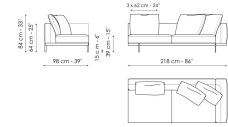

Технические данные

Sofa 196
 Ширина: 196cm
 Глубина: 98cm
 Высота: 84cm

Sofa 244
 Ширина: 244cm
 Глубина: 98cm
 Высота: 84cm

Sofa 268
 Ширина: 268cm
 Глубина: 98cm
 Высота: 84cm

End section sofa 170
 Ширина: 170cm
 Глубина: 98cm
 Высота: 84cm

End section sofa 218
 Ширина: 218cm
 Глубина: 98cm
 Высота: 84cm

End section sofa 242
 Ширина: 242cm
 Глубина: 98cm
 Высота: 84cm

End section sofa with tray 218
 Ширина: 218cm
 Глубина: 98cm
 Высота: 84cm

End section sofa with tray 266
 Ширина: 266cm
 Глубина: 98cm
 Высота: 84cm

Center section 144
 Ширина: 144cm
 Глубина: 98cm
 Высота: 84cm

Center section 192
 Ширина: 192cm
 Глубина: 98cm
 Высота: 84cm

Center section 216
 Ширина: 216cm
 Глубина: 98cm
 Высота: 84cm

Central section with tray 192
 Ширина: 192cm
 Глубина: 98cm
 Высота: 84cm

Central section with tray 240
 Ширина: 240cm
 Глубина: 98cm
 Высота: 84cm

Central section with tray 264
 Ширина: 264cm
 Глубина: 98cm
 Высота: 84cm