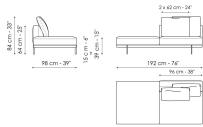

End section sofa with tray 266
 Ширина: 266cm
 Глубина: 98cm
 Высота: 84cm

Center section 144
 Ширина: 144cm
 Глубина: 98cm
 Высота: 84cm

Center section 192
 Ширина: 192cm
 Глубина: 98cm
 Высота: 84cm

Center section 216
 Ширина: 216cm
 Глубина: 98cm
 Высота: 84cm

Central section with tray 192
 Ширина: 192cm
 Глубина: 98cm
 Высота: 84cm

Central section with tray 240
 Ширина: 240cm
 Глубина: 98cm
 Высота: 84cm

Central section with tray 264
 Ширина: 264cm
 Глубина: 98cm
 Высота: 84cm

Dormeuse 170
 Ширина: 170cm
 Глубина: 98cm
 Высота: 84cm

Dormeuse 218
 Ширина: 218cm
 Глубина: 98cm
 Высота: 84cm

Dormeuse 242
 Ширина: 242cm
 Глубина: 98cm
 Высота: 84cm

Meridiana
 Ширина: 242cm
 Глубина: 98cm
 Высота: 84cm

Chaise longue
 Ширина: 170cm
 Глубина: 98cm
 Высота: 84cm

Penisola 144
 Ширина: 144cm
 Глубина: 98cm
 Высота: 84cm

Penisola 192

Ширина: 192cm

Глубина: 98cm

Высота: 84cm

Penisola 216

Ширина: 216cm