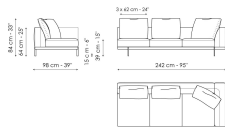

Технические данные

Sofa 196
 Ширина: 196cm
 Глубина: 98cm
 Высота: 84cm

Sofa 244
 Ширина: 244cm
 Глубина: 98cm
 Высота: 84cm

Sofa 268
 Ширина: 268cm
 Глубина: 98cm
 Высота: 84cm

End section sofa 170
 Ширина: 170cm
 Глубина: 98cm
 Высота: 84cm

End section sofa 218
 Ширина: 218cm
 Глубина: 98cm
 Высота: 84cm

End section sofa 242
 Ширина: 242cm
 Глубина: 98cm
 Высота: 84cm

End section sofa with tray 218
 Ширина: 218cm
 Глубина: 98cm
 Высота: 84cm

End section sofa with tray 266
 Ширина: 266cm
 Глубина: 98cm
 Высота: 84cm

Center section 144
 Ширина: 144cm
 Глубина: 98cm
 Высота: 84cm

Center section 192
 Ширина: 192cm
 Глубина: 98cm
 Высота: 84cm

Center section 216
 Ширина: 216cm
 Глубина: 98cm
 Высота: 84cm

Central section with tray 192
 Ширина: 192cm
 Глубина: 98cm
 Высота: 84cm

Central section with tray 240
 Ширина: 240cm
 Глубина: 98cm
 Высота: 84cm

Central section with tray 264
 Ширина: 264cm
 Глубина: 98cm
 Высота: 84cm