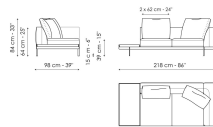

Технические данные

Sofa 196
 Ширина: 196cm
 Глубина: 98cm
 Высота: 84cm

Sofa 244
 Ширина: 244cm
 Глубина: 98cm
 Высота: 84cm

Sofa 268
 Ширина: 268cm
 Глубина: 98cm
 Высота: 84cm

End section sofa 170
 Ширина: 170cm
 Глубина: 98cm
 Высота: 84cm

End section sofa 218
 Ширина: 218cm
 Глубина: 98cm
 Высота: 84cm

End section sofa 242
 Ширина: 242cm
 Глубина: 98cm
 Высота: 84cm

End section sofa with tray 218
 Ширина: 218cm
 Глубина: 98cm
 Высота: 84cm

End section sofa with tray 266
 Ширина: 266cm
 Глубина: 98cm
 Высота: 84cm

Center section 144
 Ширина: 144cm
 Глубина: 98cm
 Высота: 84cm

Center section 192
 Ширина: 192cm
 Глубина: 98cm
 Высота: 84cm

Center section 216
 Ширина: 216cm
 Глубина: 98cm
 Высота: 84cm

Central section with tray 192
 Ширина: 192cm
 Глубина: 98cm
 Высота: 84cm

Central section with tray 240
 Ширина: 240cm
 Глубина: 98cm
 Высота: 84cm

Central section with tray 264
 Ширина: 264cm
 Глубина: 98cm
 Высота: 84cm