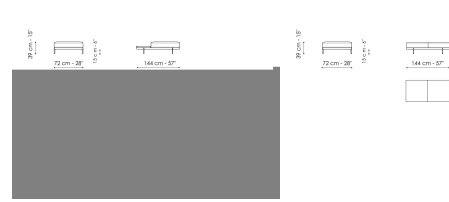

Chaise longue
 Ширина: 170cm
 Глубина: 98cm
 Высота: 84cm

Penisola 144
 Ширина: 144cm
 Глубина: 98cm
 Высота: 84cm

Penisola 192

Ширина: 192cm

Глубина: 98cm

Высота: 84cm

Penisola 216

Ширина: 216cm

Глубина: 98cm

Высота: 84cm

Chaise large

Ширина: 218cm

Глубина: 96cm

Высота: 84cm

Pouf with tray

Ширина: 144cm

Глубина: 72cm

Высота: 39cm

Pouf

Ширина: 144cm

Глубина: 72cm

Высота: 39cm

Magazine holder armrest

Ширина: 95cm

Глубина: 24cm

Высота: 27cm

Coffee table

Ширина: 68cm

Глубина: 24cm

Высота: 27cm

Armrest 116

Ширина: 116cm