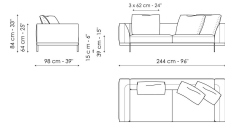

Технические данные

Sofa 196
 Ширина: 196cm
 Глубина: 98cm
 Высота: 84cm

Sofa 244
 Ширина: 244cm
 Глубина: 98cm
 Высота: 84cm

Sofa 268
 Ширина: 268cm
 Глубина: 98cm
 Высота: 84cm

End section sofa 170
 Ширина: 170cm
 Глубина: 98cm
 Высота: 84cm

End section sofa with tray 266
 Ширина: 266cm
 Глубина: 98cm
 Высота: 84cm

Center section 144
 Ширина: 144cm
 Глубина: 98cm
 Высота: 84cm

Center section 192
 Ширина: 192cm
 Глубина: 98cm
 Высота: 84cm

Center section 216
 Ширина: 216cm
 Глубина: 98cm
 Высота: 84cm

Глубина: 72cm

Высота: 39cm

Pouf

Ширина: 144cm

Глубина: 72cm

Высота: 39cm

Magazine holder armrest

Ширина: 95cm

Глубина: 24cm

Высота: 27cm

Coffee table

Ширина: 68cm

Глубина: 24cm

Высота: 27cm

Armrest 116

Ширина: 116cm