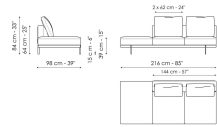

Central section with tray 192
 Ширина: 192cm
 Глубина: 98cm
 Высота: 84cm

Central section with tray 240
 Ширина: 240cm
 Глубина: 98cm
 Высота: 84cm

Central section with tray 264
 Ширина: 264cm
 Глубина: 98cm
 Высота: 84cm

Chaise longue
 Ширина: 170cm
 Глубина: 98cm
 Высота: 84cm

Penisola 144
 Ширина: 144cm
 Глубина: 98cm
 Высота: 84cm

Penisola 192

Ширина: 192cm

Глубина: 98cm

Высота: 84cm

Penisola 216

Ширина: 216cm

Глубина: 98cm

Высота: 84cm

Chaise large

Ширина: 218cm

Глубина: 96cm

Высота: 84cm

Pouf with tray

Ширина: 144cm

Глубина: 72cm

Высота: 39cm

Pouf

Ширина: 144cm

Глубина: 72cm

Высота: 39cm

Magazine holder armrest

Ширина: 95cm