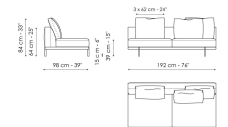

Технические данные

Sofa 196
 Ширина: 196cm
 Глубина: 98cm
 Высота: 84cm

Sofa 244
 Ширина: 244cm
 Глубина: 98cm
 Высота: 84cm

Sofa 268
 Ширина: 268cm
 Глубина: 98cm
 Высота: 84cm

End section sofa 170
 Ширина: 170cm
 Глубина: 98cm
 Высота: 84cm

End section sofa 218
 Ширина: 218cm
 Глубина: 98cm
 Высота: 84cm

End section sofa 242
 Ширина: 242cm
 Глубина: 98cm
 Высота: 84cm

End section sofa with tray 218
 Ширина: 218cm
 Глубина: 98cm
 Высота: 84cm

End section sofa with tray 266
 Ширина: 266cm
 Глубина: 98cm
 Высота: 84cm

Center section 144
 Ширина: 144cm
 Глубина: 98cm
 Высота: 84cm

Center section 192
 Ширина: 192cm
 Глубина: 98cm
 Высота: 84cm

Center section 216
 Ширина: 216cm
 Глубина: 98cm
 Высота: 84cm

Central section with tray 192
 Ширина: 192cm
 Глубина: 98cm
 Высота: 84cm

Central section with tray 240
 Ширина: 240cm
 Глубина: 98cm
 Высота: 84cm

Central section with tray 264
 Ширина: 264cm
 Глубина: 98cm
 Высота: 84cm