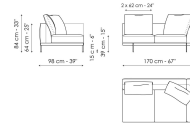

Технические данные

Sofa 196
 Ширина: 196cm
 Глубина: 98cm
 Высота: 84cm

Sofa 244
 Ширина: 244cm
 Глубина: 98cm
 Высота: 84cm

Sofa 268
 Ширина: 268cm
 Глубина: 98cm
 Высота: 84cm

End section sofa 170
 Ширина: 170cm
 Глубина: 98cm
 Высота: 84cm

End section sofa 218
 Ширина: 218cm
 Глубина: 98cm
 Высота: 84cm

End section sofa 242
 Ширина: 242cm
 Глубина: 98cm
 Высота: 84cm

End section sofa with tray 218
 Ширина: 218cm
 Глубина: 98cm
 Высота: 84cm

End section sofa with tray 266
 Ширина: 266cm
 Глубина: 98cm
 Высота: 84cm

Center section 144
 Ширина: 144cm
 Глубина: 98cm
 Высота: 84cm

Center section 192
 Ширина: 192cm
 Глубина: 98cm
 Высота: 84cm

Center section 216
 Ширина: 216cm
 Глубина: 98cm
 Высота: 84cm

Central section with tray 192
 Ширина: 192cm
 Глубина: 98cm
 Высота: 84cm

Central section with tray 240
 Ширина: 240cm
 Глубина: 98cm
 Высота: 84cm

Central section with tray 264
 Ширина: 264cm
 Глубина: 98cm
 Высота: 84cm