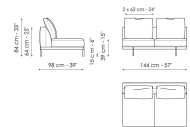

Технические данные

Sofa 196
 Ширина: 196cm
 Глубина: 98cm
 Высота: 84cm

Sofa 244
 Ширина: 244cm
 Глубина: 98cm
 Высота: 84cm

Sofa 268
 Ширина: 268cm
 Глубина: 98cm
 Высота: 84cm

End section sofa 170
 Ширина: 170cm
 Глубина: 98cm
 Высота: 84cm

End section sofa 218
 Ширина: 218cm
 Глубина: 98cm
 Высота: 84cm

End section sofa 242
 Ширина: 242cm
 Глубина: 98cm
 Высота: 84cm

End section sofa with tray 218
 Ширина: 218cm
 Глубина: 98cm
 Высота: 84cm

End section sofa with tray 266
 Ширина: 266cm
 Глубина: 98cm
 Высота: 84cm

Center section 144
 Ширина: 144cm
 Глубина: 98cm
 Высота: 84cm

Center section 192
 Ширина: 192cm
 Глубина: 98cm
 Высота: 84cm

Center section 216
 Ширина: 216cm
 Глубина: 98cm
 Высота: 84cm

Central section with tray 192
 Ширина: 192cm
 Глубина: 98cm
 Высота: 84cm

Central section with tray 240
 Ширина: 240cm
 Глубина: 98cm
 Высота: 84cm

Central section with tray 264
 Ширина: 264cm
 Глубина: 98cm
 Высота: 84cm