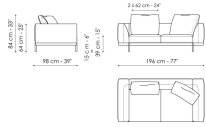

Технические данные

Sofa 196
 Ширина: 196cm
 Глубина: 98cm
 Высота: 84cm

Sofa 244
 Ширина: 244cm
 Глубина: 98cm
 Высота: 84cm

Sofa 268
 Ширина: 268cm
 Глубина: 98cm
 Высота: 84cm

End section sofa 170
 Ширина: 170cm
 Глубина: 98cm
 Высота: 84cm

End section sofa 218
 Ширина: 218cm
 Глубина: 98cm
 Высота: 84cm

End section sofa 242
 Ширина: 242cm
 Глубина: 98cm
 Высота: 84cm

End section sofa with tray 218
 Ширина: 218cm
 Глубина: 98cm
 Высота: 84cm

End section sofa with tray 266
 Ширина: 266cm
 Глубина: 98cm
 Высота: 84cm

Center section 144
 Ширина: 144cm
 Глубина: 98cm
 Высота: 84cm

Center section 192
 Ширина: 192cm
 Глубина: 98cm
 Высота: 84cm

Center section 216
 Ширина: 216cm
 Глубина: 98cm
 Высота: 84cm

Глубина: 72cm

Высота: 39cm

Pouf

Ширина: 144cm

Глубина: 72cm

Высота: 39cm

Magazine holder armrest

Ширина: 95cm