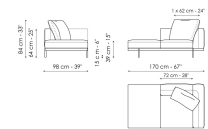

Технические данные

Sofa 196
 Ширина: 196cm
 Глубина: 98cm
 Высота: 84cm

Sofa 244
 Ширина: 244cm
 Глубина: 98cm
 Высота: 84cm

Sofa 268
 Ширина: 268cm
 Глубина: 98cm
 Высота: 84cm

End section sofa 170
 Ширина: 170cm
 Глубина: 98cm
 Высота: 84cm

End section sofa 218
 Ширина: 218cm
 Глубина: 98cm
 Высота: 84cm

End section sofa 242
 Ширина: 242cm
 Глубина: 98cm
 Высота: 84cm

End section sofa with tray 218
 Ширина: 218cm
 Глубина: 98cm
 Высота: 84cm

End section sofa with tray 266
 Ширина: 266cm
 Глубина: 98cm
 Высота: 84cm

Center section 144
 Ширина: 144cm
 Глубина: 98cm
 Высота: 84cm

Center section 192
 Ширина: 192cm
 Глубина: 98cm
 Высота: 84cm

Center section 216
 Ширина: 216cm
 Глубина: 98cm
 Высота: 84cm

Central section with tray 192
 Ширина: 192cm
 Глубина: 98cm
 Высота: 84cm

Central section with tray 240
 Ширина: 240cm
 Глубина: 98cm
 Высота: 84cm

Central section with tray 264
 Ширина: 264cm
 Глубина: 98cm
 Высота: 84cm