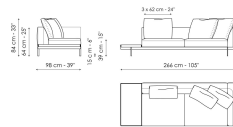

Технические данные

Sofa 196
 Ширина: 196cm
 Глубина: 98cm
 Высота: 84cm

Sofa 244
 Ширина: 244cm
 Глубина: 98cm
 Высота: 84cm

Sofa 268
 Ширина: 268cm
 Глубина: 98cm
 Высота: 84cm

End section sofa 170
 Ширина: 170cm
 Глубина: 98cm
 Высота: 84cm

End section sofa 218
 Ширина: 218cm
 Глубина: 98cm
 Высота: 84cm

End section sofa 242
 Ширина: 242cm
 Глубина: 98cm
 Высота: 84cm

End section sofa with tray 218
 Ширина: 218cm
 Глубина: 98cm
 Высота: 84cm

End section sofa with tray 266
 Ширина: 266cm
 Глубина: 98cm
 Высота: 84cm

Center section 144
 Ширина: 144cm
 Глубина: 98cm
 Высота: 84cm

Center section 192
 Ширина: 192cm
 Глубина: 98cm
 Высота: 84cm

Center section 216
 Ширина: 216cm
 Глубина: 98cm
 Высота: 84cm

Central section with tray 192
 Ширина: 192cm
 Глубина: 98cm
 Высота: 84cm

Central section with tray 240
 Ширина: 240cm
 Глубина: 98cm
 Высота: 84cm

Central section with tray 264
 Ширина: 264cm
 Глубина: 98cm
 Высота: 84cm