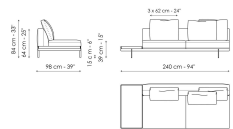

Технические данные

Sofa 196
 Ширина: 196cm
 Глубина: 98cm
 Высота: 84cm

Sofa 244
 Ширина: 244cm
 Глубина: 98cm
 Высота: 84cm

Sofa 268
 Ширина: 268cm
 Глубина: 98cm
 Высота: 84cm

End section sofa 170
 Ширина: 170cm
 Глубина: 98cm
 Высота: 84cm

End section sofa 218
 Ширина: 218cm
 Глубина: 98cm
 Высота: 84cm

End section sofa 242
 Ширина: 242cm
 Глубина: 98cm
 Высота: 84cm

End section sofa with tray 218
 Ширина: 218cm
 Глубина: 98cm
 Высота: 84cm

End section sofa with tray 266
 Ширина: 266cm
 Глубина: 98cm
 Высота: 84cm

Center section 144
 Ширина: 144cm
 Глубина: 98cm
 Высота: 84cm

Center section 192
 Ширина: 192cm
 Глубина: 98cm
 Высота: 84cm

Center section 216
 Ширина: 216cm
 Глубина: 98cm
 Высота: 84cm

Central section with tray 192
 Ширина: 192cm
 Глубина: 98cm
 Высота: 84cm

Central section with tray 240
 Ширина: 240cm
 Глубина: 98cm
 Высота: 84cm

Central section with tray 264
 Ширина: 264cm
 Глубина: 98cm
 Высота: 84cm