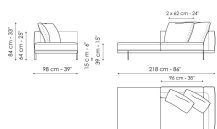

End section sofa with tray 266
 Ширина: 266cm
 Глубина: 98cm
 Высота: 84cm

Center section 144
 Ширина: 144cm
 Глубина: 98cm
 Высота: 84cm

Center section 192
 Ширина: 192cm
 Глубина: 98cm
 Высота: 84cm

Center section 216
 Ширина: 216cm
 Глубина: 98cm
 Высота: 84cm

Central section with tray 192
 Ширина: 192cm
 Глубина: 98cm
 Высота: 84cm

Central section with tray 240
 Ширина: 240cm
 Глубина: 98cm
 Высота: 84cm

Central section with tray 264
 Ширина: 264cm
 Глубина: 98cm
 Высота: 84cm

Dormeuse 170
 Ширина: 170cm
 Глубина: 98cm
 Высота: 84cm

Dormeuse 218
 Ширина: 218cm
 Глубина: 98cm
 Высота: 84cm

Dormeuse 242
 Ширина: 242cm
 Глубина: 98cm
 Высота: 84cm

Meridiana
 Ширина: 242cm
 Глубина: 98cm
 Высота: 84cm

Chaise longue
 Ширина: 170cm
 Глубина: 98cm
 Высота: 84cm

Penisola 144
 Ширина: 144cm
 Глубина: 98cm
 Высота: 84cm

Penisola 192

Ширина: 192cm

Глубина: 98cm

Высота: 84cm

Penisola 216

Ширина: 216cm