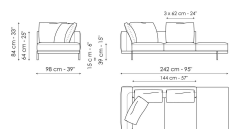

End section sofa with tray 266
 Ширина: 266cm
 Глубина: 98cm
 Высота: 84cm

Center section 144
 Ширина: 144cm
 Глубина: 98cm
 Высота: 84cm

Center section 192
 Ширина: 192cm
 Глубина: 98cm
 Высота: 84cm

Center section 216
 Ширина: 216cm
 Глубина: 98cm
 Высота: 84cm

Central section with tray 192
 Ширина: 192cm
 Глубина: 98cm
 Высота: 84cm

Central section with tray 240
 Ширина: 240cm
 Глубина: 98cm
 Высота: 84cm

Central section with tray 264
 Ширина: 264cm
 Глубина: 98cm
 Высота: 84cm

Dormeuse 170
 Ширина: 170cm
 Глубина: 98cm
 Высота: 84cm

Dormeuse 218
 Ширина: 218cm
 Глубина: 98cm
 Высота: 84cm

Dormeuse 242
 Ширина: 242cm
 Глубина: 98cm
 Высота: 84cm

Meridiana
 Ширина: 242cm
 Глубина: 98cm
 Высота: 84cm

Chaise longue
 Ширина: 170cm
 Глубина: 98cm
 Высота: 84cm

Penisola 144
 Ширина: 144cm
 Глубина: 98cm
 Высота: 84cm

Penisola 192

Ширина: 192cm

Глубина: 98cm

Высота: 84cm

Penisola 216

Ширина: 216cm