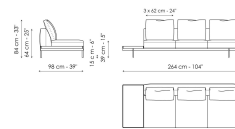

Технические данные

Sofa 196
 Ширина: 196cm
 Глубина: 98cm
 Высота: 84cm

Sofa 244
 Ширина: 244cm
 Глубина: 98cm
 Высота: 84cm

Sofa 268
 Ширина: 268cm
 Глубина: 98cm
 Высота: 84cm

End section sofa 170
 Ширина: 170cm
 Глубина: 98cm
 Высота: 84cm

End section sofa 218
 Ширина: 218cm
 Глубина: 98cm
 Высота: 84cm

End section sofa 242
 Ширина: 242cm
 Глубина: 98cm
 Высота: 84cm

End section sofa with tray 218
 Ширина: 218cm
 Глубина: 98cm
 Высота: 84cm

End section sofa with tray 266
 Ширина: 266cm
 Глубина: 98cm
 Высота: 84cm

Center section 144
 Ширина: 144cm
 Глубина: 98cm
 Высота: 84cm

Center section 192
 Ширина: 192cm
 Глубина: 98cm
 Высота: 84cm

Center section 216
 Ширина: 216cm
 Глубина: 98cm
 Высота: 84cm

Central section with tray 192
 Ширина: 192cm
 Глубина: 98cm
 Высота: 84cm

Central section with tray 240
 Ширина: 240cm
 Глубина: 98cm
 Высота: 84cm

Central section with tray 264
 Ширина: 264cm
 Глубина: 98cm
 Высота: 84cm