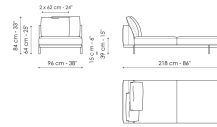

Central section with tray 192
 Ширина: 192cm
 Глубина: 98cm
 Высота: 84cm

Central section with tray 240
 Ширина: 240cm
 Глубина: 98cm
 Высота: 84cm

Central section with tray 264
 Ширина: 264cm
 Глубина: 98cm
 Высота: 84cm

Chaise longue
 Ширина: 170cm
 Глубина: 98cm
 Высота: 84cm

Penisola 144
 Ширина: 144cm
 Глубина: 98cm
 Высота: 84cm

Penisola 192

Ширина: 192cm

Глубина: 98cm

Высота: 84cm

Penisola 216

Ширина: 216cm

Глубина: 98cm

Высота: 84cm

Chaise large

Ширина: 218cm

Глубина: 96cm

Высота: 84cm

Pouf with tray

Ширина: 144cm

Глубина: 72cm

Высота: 39cm

Pouf

Ширина: 144cm

Глубина: 72cm

Высота: 39cm

Magazine holder armrest

Ширина: 95cm