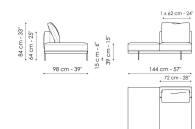

End section sofa with tray 266
 Ширина: 266cm
 Глубина: 98cm
 Высота: 84cm

Center section 144
 Ширина: 144cm
 Глубина: 98cm
 Высота: 84cm

Center section 192
 Ширина: 192cm
 Глубина: 98cm
 Высота: 84cm

Center section 216
 Ширина: 216cm
 Глубина: 98cm
 Высота: 84cm

Central section with tray 192
 Ширина: 192cm
 Глубина: 98cm
 Высота: 84cm

Central section with tray 240
 Ширина: 240cm
 Глубина: 98cm
 Высота: 84cm

Central section with tray 264
 Ширина: 264cm
 Глубина: 98cm
 Высота: 84cm

Dormeuse 170
 Ширина: 170cm
 Глубина: 98cm
 Высота: 84cm

Dormeuse 218
 Ширина: 218cm
 Глубина: 98cm
 Высота: 84cm

Dormeuse 242
 Ширина: 242cm
 Глубина: 98cm
 Высота: 84cm

Meridiana
 Ширина: 242cm
 Глубина: 98cm
 Высота: 84cm

Chaise longue
 Ширина: 170cm
 Глубина: 98cm
 Высота: 84cm

Penisola 144
 Ширина: 144cm
 Глубина: 98cm
 Высота: 84cm

Penisola 192

Ширина: 192cm

Глубина: 98cm

Высота: 84cm

Penisola 216

Ширина: 216cm