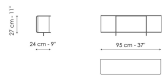

Chaise longue
 Ширина: 170cm
 Глубина: 98cm
 Высота: 84cm

Penisola 144
 Ширина: 144cm
 Глубина: 98cm
 Высота: 84cm

Penisola 192

Ширина: 192cm

Глубина: 98cm

Высота: 84cm

Penisola 216

Ширина: 216cm

Глубина: 98cm

Высота: 84cm

Chaise large

Ширина: 218cm

Глубина: 96cm

Высота: 84cm

Pouf with tray

Ширина: 144cm

Глубина: 72cm

Высота: 39cm

Pouf

Ширина: 144cm

Глубина: 72cm

Высота: 39cm

Magazine holder armrest

Ширина: 95cm

Глубина: 24cm

Высота: 27cm

Coffee table

Ширина: 68cm

Глубина: 24cm

Высота: 27cm

Armrest 116

Ширина: 116cm