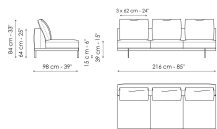

Технические данные

Sofa 196
 Ширина: 196cm
 Глубина: 98cm
 Высота: 84cm

Sofa 244
 Ширина: 244cm
 Глубина: 98cm
 Высота: 84cm

Sofa 268
 Ширина: 268cm
 Глубина: 98cm
 Высота: 84cm

End section sofa 170
 Ширина: 170cm
 Глубина: 98cm
 Высота: 84cm

End section sofa 218
 Ширина: 218cm
 Глубина: 98cm
 Высота: 84cm

End section sofa 242
 Ширина: 242cm
 Глубина: 98cm
 Высота: 84cm

End section sofa with tray 218
 Ширина: 218cm
 Глубина: 98cm
 Высота: 84cm

End section sofa with tray 266
 Ширина: 266cm
 Глубина: 98cm
 Высота: 84cm

Center section 144
 Ширина: 144cm
 Глубина: 98cm
 Высота: 84cm

Center section 192
 Ширина: 192cm
 Глубина: 98cm
 Высота: 84cm

Center section 216
 Ширина: 216cm
 Глубина: 98cm
 Высота: 84cm

Central section with tray 192
 Ширина: 192cm
 Глубина: 98cm
 Высота: 84cm

Central section with tray 240
 Ширина: 240cm
 Глубина: 98cm
 Высота: 84cm

Central section with tray 264
 Ширина: 264cm
 Глубина: 98cm
 Высота: 84cm