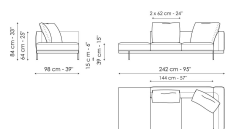

End section sofa with tray 266
 Ширина: 266cm
 Глубина: 98cm
 Высота: 84cm

Center section 144
 Ширина: 144cm
 Глубина: 98cm
 Высота: 84cm

Center section 192
 Ширина: 192cm
 Глубина: 98cm
 Высота: 84cm

Center section 216
 Ширина: 216cm
 Глубина: 98cm
 Высота: 84cm

Central section with tray 192
 Ширина: 192cm
 Глубина: 98cm
 Высота: 84cm

Central section with tray 240
 Ширина: 240cm
 Глубина: 98cm
 Высота: 84cm

Central section with tray 264
 Ширина: 264cm
 Глубина: 98cm
 Высота: 84cm

Dormeuse 170
 Ширина: 170cm
 Глубина: 98cm
 Высота: 84cm

Dormeuse 218
 Ширина: 218cm
 Глубина: 98cm
 Высота: 84cm

Dormeuse 242
 Ширина: 242cm
 Глубина: 98cm
 Высота: 84cm

Meridiana
 Ширина: 242cm
 Глубина: 98cm
 Высота: 84cm

Chaise longue
 Ширина: 170cm
 Глубина: 98cm
 Высота: 84cm

Penisola 144
 Ширина: 144cm
 Глубина: 98cm
 Высота: 84cm

Penisola 192

Ширина: 192cm

Глубина: 98cm

Высота: 84cm

Penisola 216

Ширина: 216cm