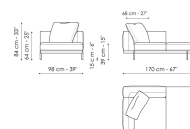

Central section with tray 192
 Ширина: 192cm
 Глубина: 98cm
 Высота: 84cm

Central section with tray 240
 Ширина: 240cm
 Глубина: 98cm
 Высота: 84cm

Central section with tray 264
 Ширина: 264cm
 Глубина: 98cm
 Высота: 84cm

Dormeuse 170
 Ширина: 170cm
 Глубина: 98cm
 Высота: 84cm

Dormeuse 218
 Ширина: 218cm
 Глубина: 98cm
 Высота: 84cm

Dormeuse 242
 Ширина: 242cm
 Глубина: 98cm
 Высота: 84cm

Meridiana
 Ширина: 242cm
 Глубина: 98cm
 Высота: 84cm

Chaise longue
 Ширина: 170cm
 Глубина: 98cm
 Высота: 84cm

Penisola 144
 Ширина: 144cm
 Глубина: 98cm
 Высота: 84cm

Penisola 192

Ширина: 192cm

Глубина: 98cm

Высота: 84cm

Penisola 216

Ширина: 216cm

Глубина: 98cm

Высота: 84cm

Chaise large

Ширина: 218cm

Глубина: 96cm

Высота: 84cm

Pouf with tray

Ширина: 144cm