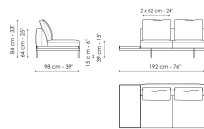

Технические данные

Sofa 196
 Ширина: 196cm
 Глубина: 98cm
 Высота: 84cm

Sofa 244
 Ширина: 244cm
 Глубина: 98cm
 Высота: 84cm

Sofa 268
 Ширина: 268cm
 Глубина: 98cm
 Высота: 84cm

End section sofa 170
 Ширина: 170cm
 Глубина: 98cm
 Высота: 84cm

End section sofa 218
 Ширина: 218cm
 Глубина: 98cm
 Высота: 84cm

End section sofa 242
 Ширина: 242cm
 Глубина: 98cm
 Высота: 84cm

End section sofa with tray 218
 Ширина: 218cm
 Глубина: 98cm
 Высота: 84cm

End section sofa with tray 266
 Ширина: 266cm
 Глубина: 98cm
 Высота: 84cm

Center section 144
 Ширина: 144cm
 Глубина: 98cm
 Высота: 84cm

Center section 192
 Ширина: 192cm
 Глубина: 98cm
 Высота: 84cm

Center section 216
 Ширина: 216cm
 Глубина: 98cm
 Высота: 84cm

Central section with tray 192
 Ширина: 192cm
 Глубина: 98cm
 Высота: 84cm

Central section with tray 240
 Ширина: 240cm
 Глубина: 98cm
 Высота: 84cm

Central section with tray 264
 Ширина: 264cm
 Глубина: 98cm
 Высота: 84cm