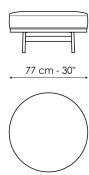

generous padding of the support. Visual elegance and purity of form are the stylistic features of this versatile and light-figured piece of furniture.

Технические данные

Neully pouf Ø45

Ширина: 45cm

Глубина: 45cm

Высота: 46cm

Neully pouf Ø77

Ширина: 77cm

Глубина: 77cm

Высота: 40cm

Обивка

Экокожа

Экокожа
330