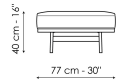

generous padding of the support. Visual elegance and purity of form are the stylistic features of this versatile and light-figured piece of furniture.

Технические данные

Neully pouf Ø45

Ширина: 45cm

Глубина: 45cm

Высота: 46cm

Neully pouf Ø77

Ширина: 77cm

Глубина: 77cm

Высота: 40cm

Обивка

Экокожа

Экокожа
330