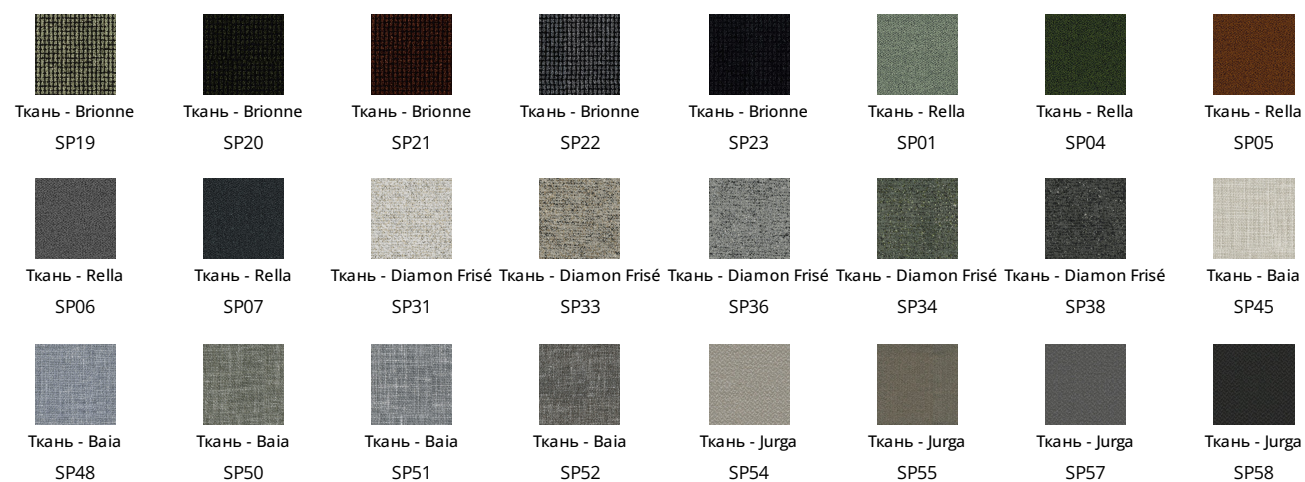

Ткань - Azimut
9B17

Ткань - Azimut
9B22

Ткань - Azimut
9B26

Ткань - Azimut
9B36

Ткань - Azimut
9B39

Ткань - Azimut
9B42

Ткань - Azimut
9B44

Ткань - Azimut
9B48

Ткань - Must

Ткань - Voemian
MC40

Ткань - Voemian
MC43

Ткань - Voemian
MC46

Ткань - Voemian
MC47

Ткань - Voemian
MC49

Ткань - Rico
MA02

Ткань - Rico
MA04

Ткань - Rico
MA07

Ткань - Special

Кожа

Основание

дерево

Шпонированное
дерево
Черный орех

Ткани, экокожа, кожа и наждачная кожа, показанные на сайте, являются примерными. Цвета и отделки являются приблизительными и могут незначительно отличаться от реальных. Приглашаем Вас посетить дилеров Bonaldo для ознакомления с полной коллекцией.