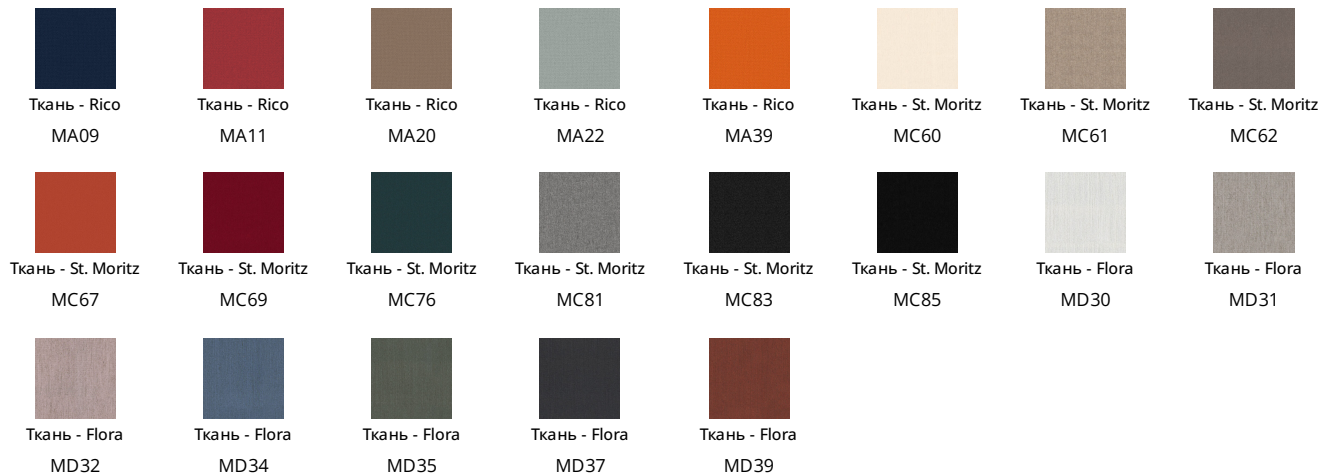

Ткань - Azimut
9B17

Ткань - Azimut
9B22

Ткань - Azimut
9B26

Ткань - Azimut
9B36

Ткань - Azimut
9B39

Ткань - Azimut
9B42

Ткань - Azimut
9B44

Ткань - Azimut
9B48

Ткань - Must

Ткань - Voemian
MC40

Ткань - Voemian
MC43

Ткань - Voemian
MC46

Ткань - Voemian
MC47

Ткань - Voemian
MC49

Ткань - Rico
MA02

Ткань - Rico
MA04

Ткань - Rico
MA07

Ткань - Special

Кожа

Основание

дерево

Шпонированное
дерево
Черный орех

Ткани, экокожа, кожа и наждачная кожа, показанные на сайте, являются примерными. Цвета и отделки являются приблизительными и могут незначительно отличаться от реальных. Приглашаем Вас посетить дилеров Bonaldo для ознакомления с полной коллекцией.