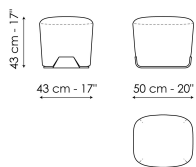

generous and rounded padding, and also because it is slightly raised off the ground thanks to the curved wooden base, a typical feature of the Olos collection.

Технические данные

Olos pouf

Ширина: 43cm

Глубина: 50cm

Высота: 43cm

Обивка

Экокожа

Экокожа
330

Экокожа
343

Экокожа
368

Экокожа
359

Экокожа
344