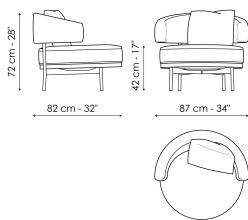

**Технические данные**

Neully lounge

Ширина: 82cm

Глубина: 87cm

Высота: 72cm