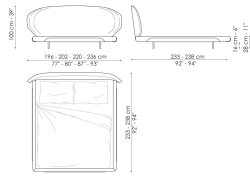

## Olos bed

Ширина: 196-202-220-238cm

Глубина: 233-238cm

Высота: 100cm