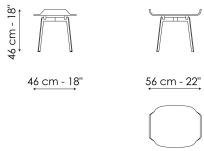

Технические данные

Olos bedside table

Ширина: 46cm

Глубина: 56cm

Высота: 46cm

Столешница

дерево

Шпонированное
дерево
Черный орех