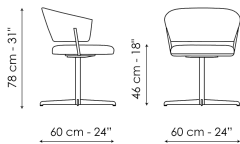

Bahia Office

Ширина: 60cm

Глубина: 60cm

Высота: 78cm

Обивка

Экокожа

Экокожа
330

Экокожа
343