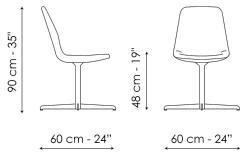

**Технические данные**

Мето

Ширина: 60cm

Глубина: 60cm

Высота: 90cm