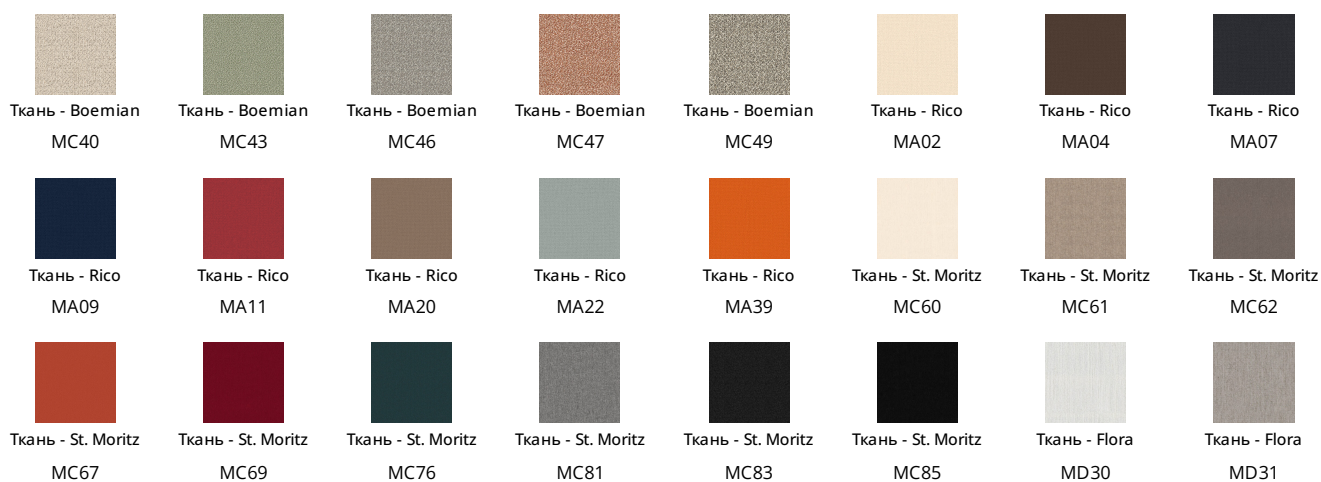

Ткань - Must