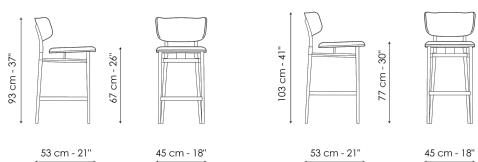

# Noor too

В барном стуле Noor Too, имеющем изящный легкий силуэт, на первый план выступают формы и комфортность мягких элементов, которые красиво выделяются на фоне линейной стальной конструкции. Стул отличается дизайном сиденья и спинки, консольно-закрепленными на прямолинейной опорной конструкции из стали и как бы подвешенными в

**Технические данные**

Noor too H 67  
 Ширина: 53cm  
 Глубина: 45cm  
 Высота: 93cm

Noor too H 77  
 Ширина: 53cm  
 Глубина: 45cm  
 Высота: 103cm