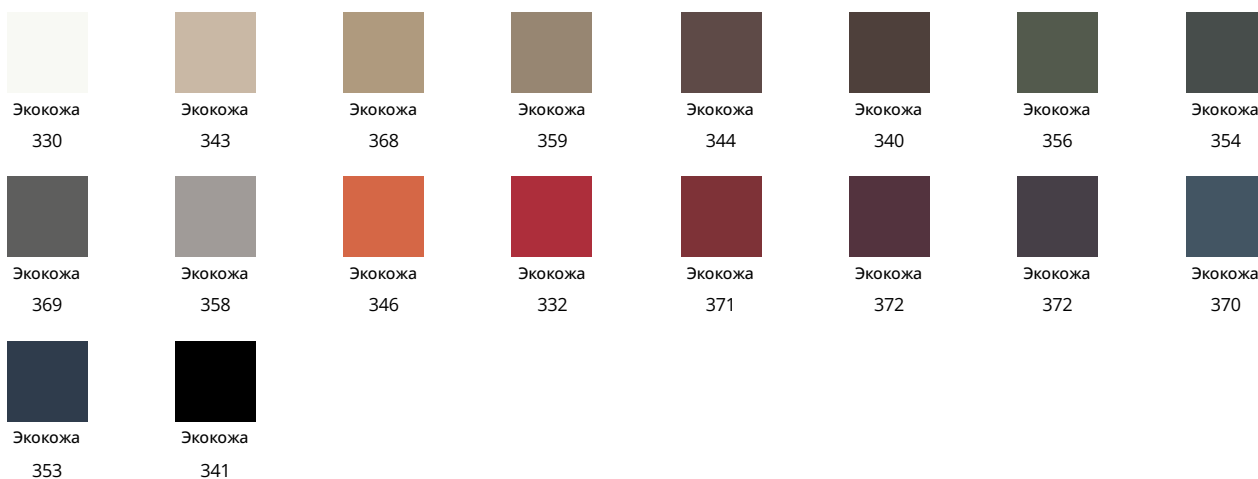

Обивка

Экокожа